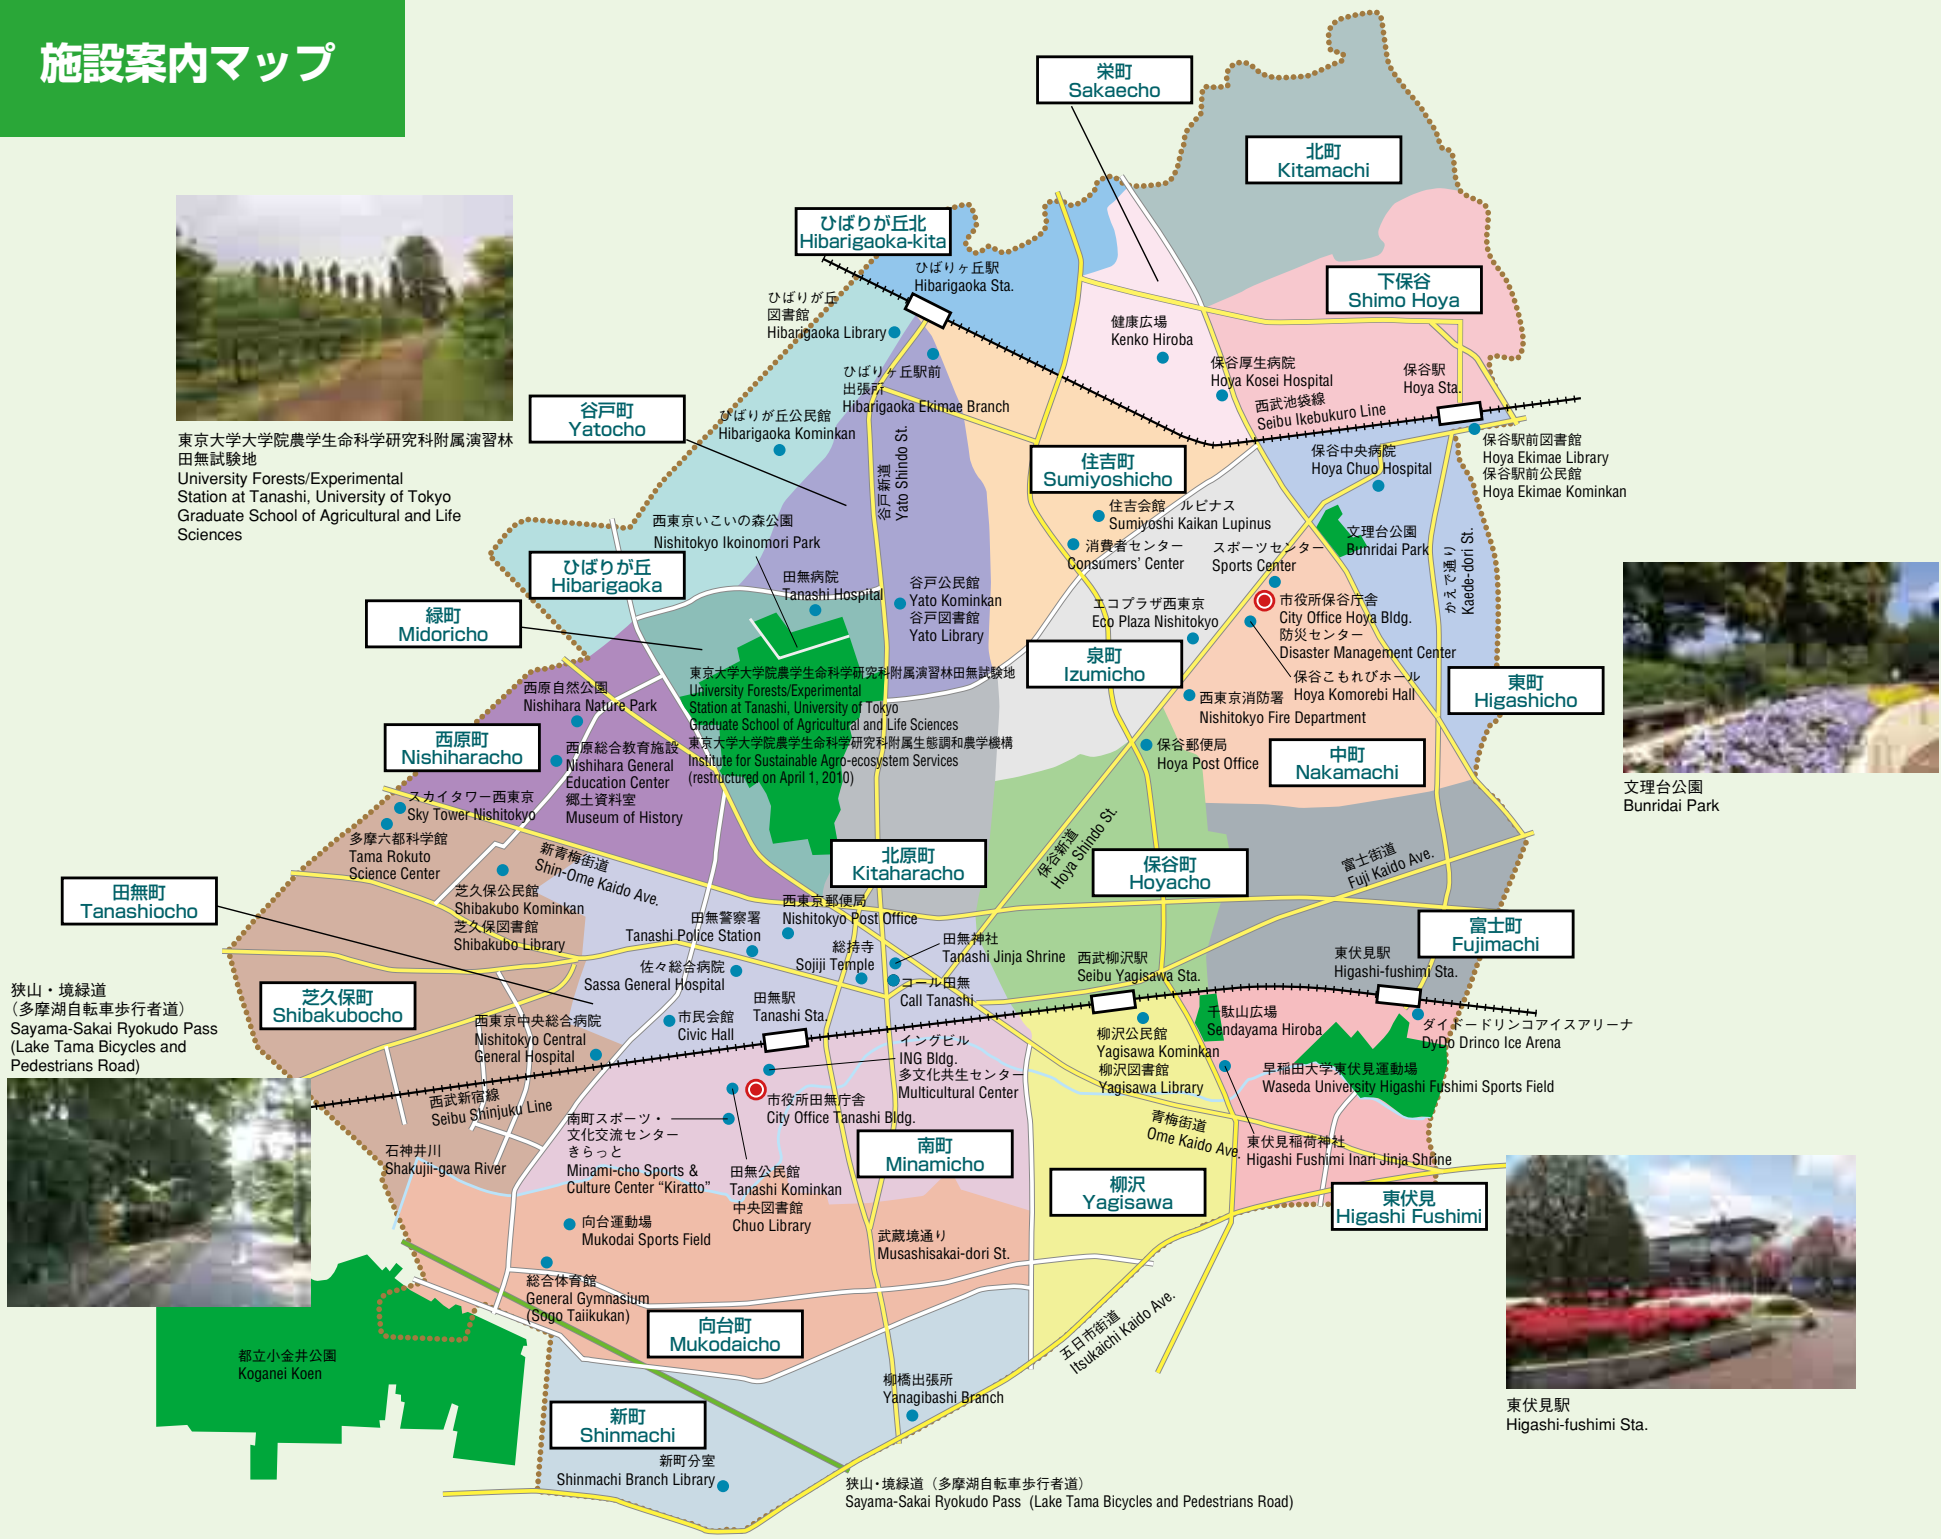

施設案内マップ

東京大学大学院農学生命科学研究科附属演習林田無試験地
University Forests/Experimental Station at Tanashi, University of Tokyo
Graduate School of Agricultural and Life Sciences

文理台公園
Bunridai Park

狭山・境緑道
(多摩湖自転車歩行者道)
Sayama-Sakai Ryokudo Pass
(Lake Tama Bicycles and Pedestrians Road)