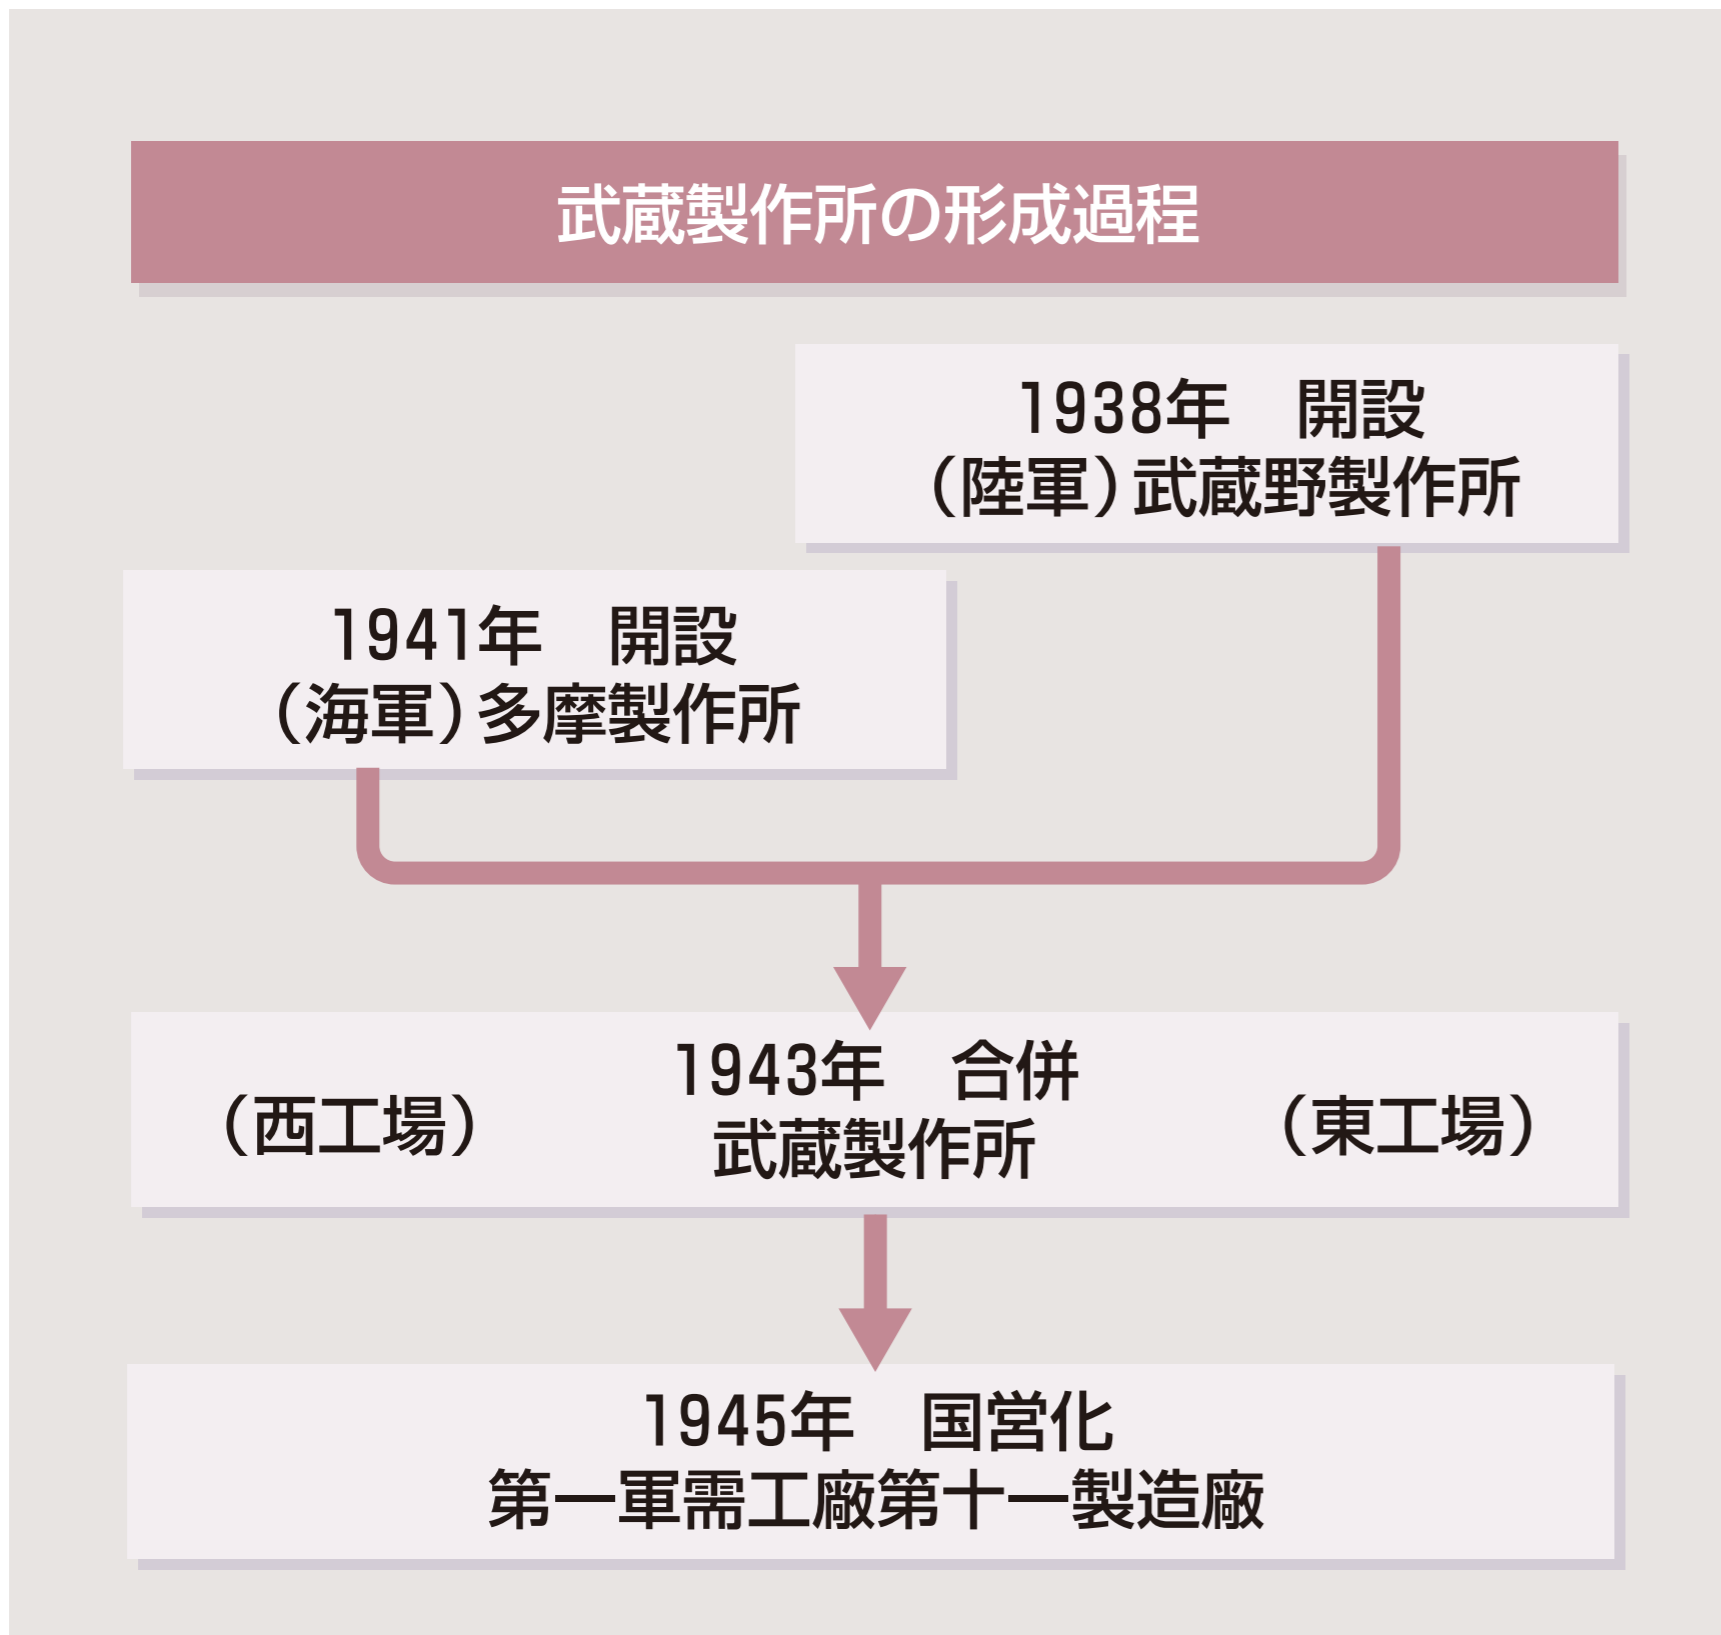

なか しま ひ こう き む さし せい さく じょ
中島飛行機武蔵製作所

なかしま ひ こう き かぶしき かいしゃ みつびしじゅうこうぎょう
 中島飛行機株式会社は三菱重工業と並ぶ日本航空機生産のトップメーカーで、
 む さしせい さく じょ
 武蔵製作所はその発動機（エンジン）工場として、日本の全生産台数の30%近くを生産する最重要工場でした。そのため、
 たいへいようせんそう
 アジア太平洋戦争（1941（昭和16）年～1945（昭和20）年）末期の本土空襲では
 ほんどくうしゅう
 最重要の目標となり、合計9回の空襲を受けました。

多くの要人が視察に訪れた

西東京市図書館 地域・行政資料室提供