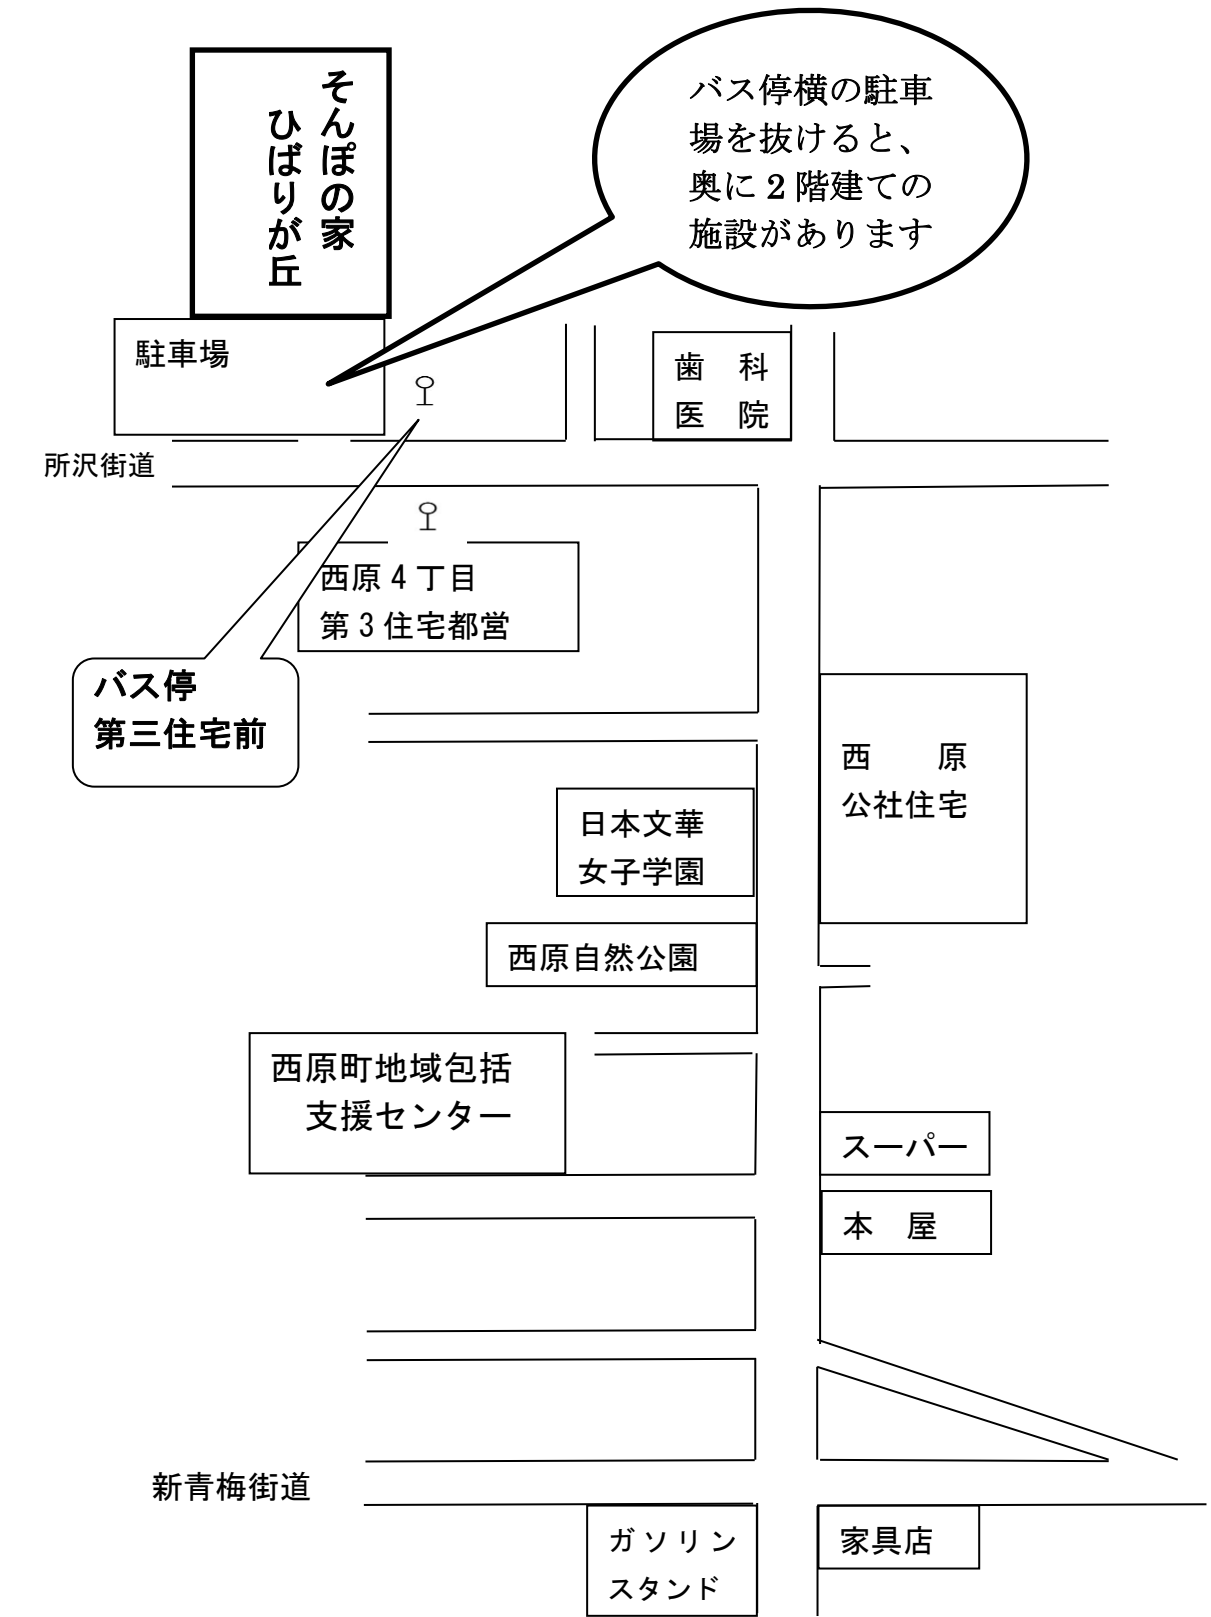

ただいまカフェ

毎月第4水曜日 14時～16時

『ただいまカフェ』はお子さんから
高齢者まで、誰もが気軽に参加できる
カフェです。

費用：100円（コーヒー、紅茶、お茶、お菓子代）

場所：西原町 5-3-12 そんぽの家（裏面の地図参照）

※イベント等に変更もあります。ご注意ください

※一緒に活動して下さるボランティアさんも募集しています！

問合せ先：西原町地域包括支援センター

042-451-8844

地域包括支援センターは65歳以上の方々と家族近隣友人関係者の相談機関です

「田無駅」か「ひばりが丘駅」から、
 西武バス『田 44・境 07』系統で、「第三住宅」バス停下車、徒歩 1 分です