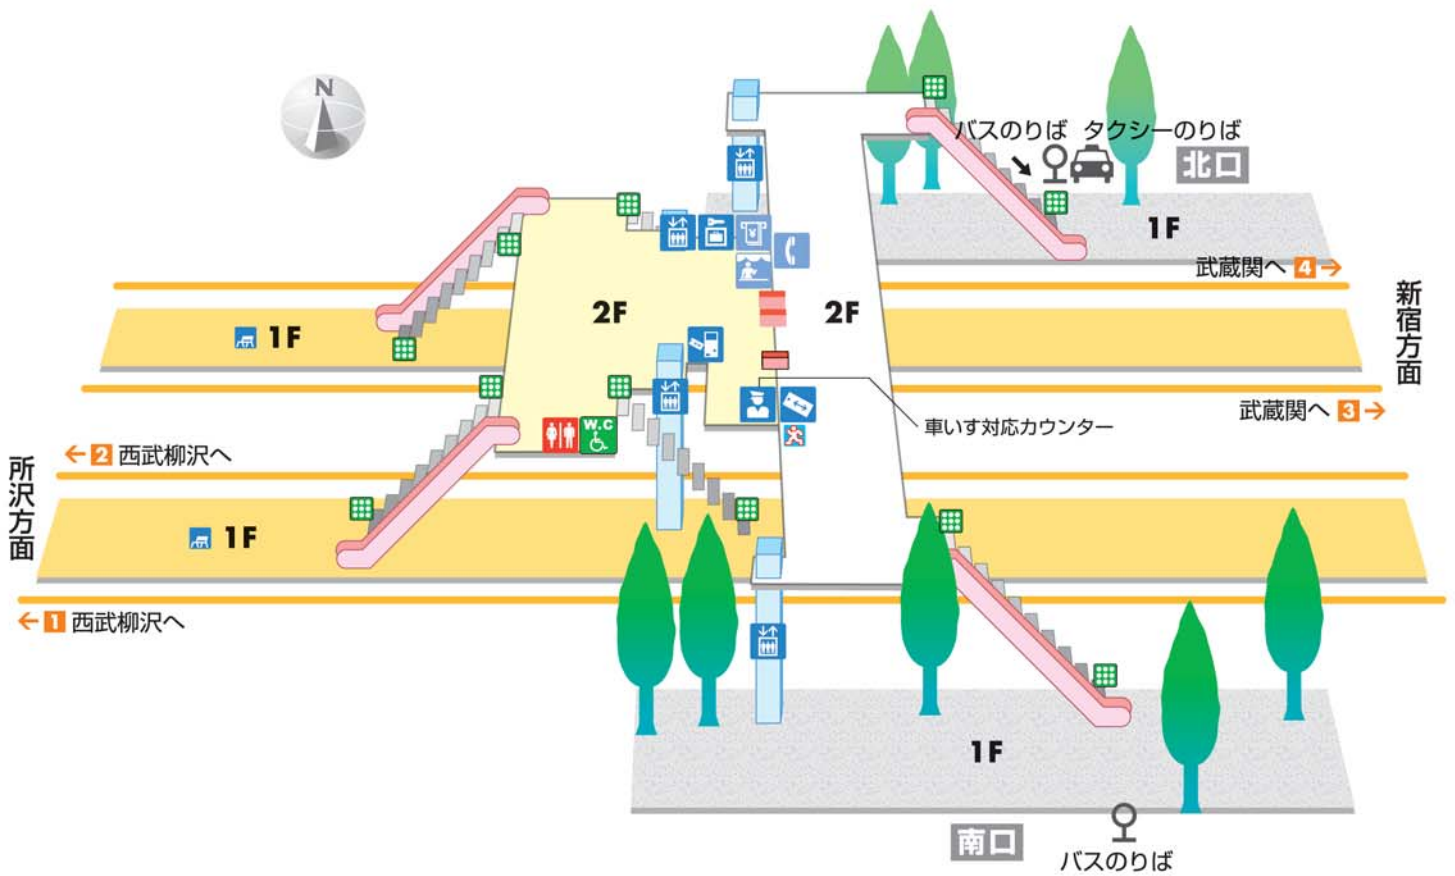

西武新宿線  
**東伏見駅**  
 Higashi  
 fushimi St.

当駅は、車いす渡り板を常備しています。ご利用の際には駅係員までお知らせ下さい。

運行バス案内

- はなバス  
 第2ルート/保谷駅・保谷庁舎行  
 第3ルート/田無駅  
 東伏見循環
- 関東バス  
 鷹15/三鷹駅行
- 西武バス  
 吉65/吉祥寺駅・保谷駅行  
 西武車庫行

駅事務室	きっぷ売り場	エレベーター	スロープ	売店
コインロッカー	パスネット発売機能付き券売機	ベンチ	車いす対応エスカレーター	飲食店
お忘れ物取扱い所	定期券売り場	トイレ	昇降機	店舗
のりこし精算機	自動定期券発売機	ホーム番号	点字手すりプレート	公衆電話
	特急券売り場		車いす用トイレ	ATM
改札口	ワイド型改札機	エスカレーター	階段	ホーム
		改札内エリア	改札外エリア	道路