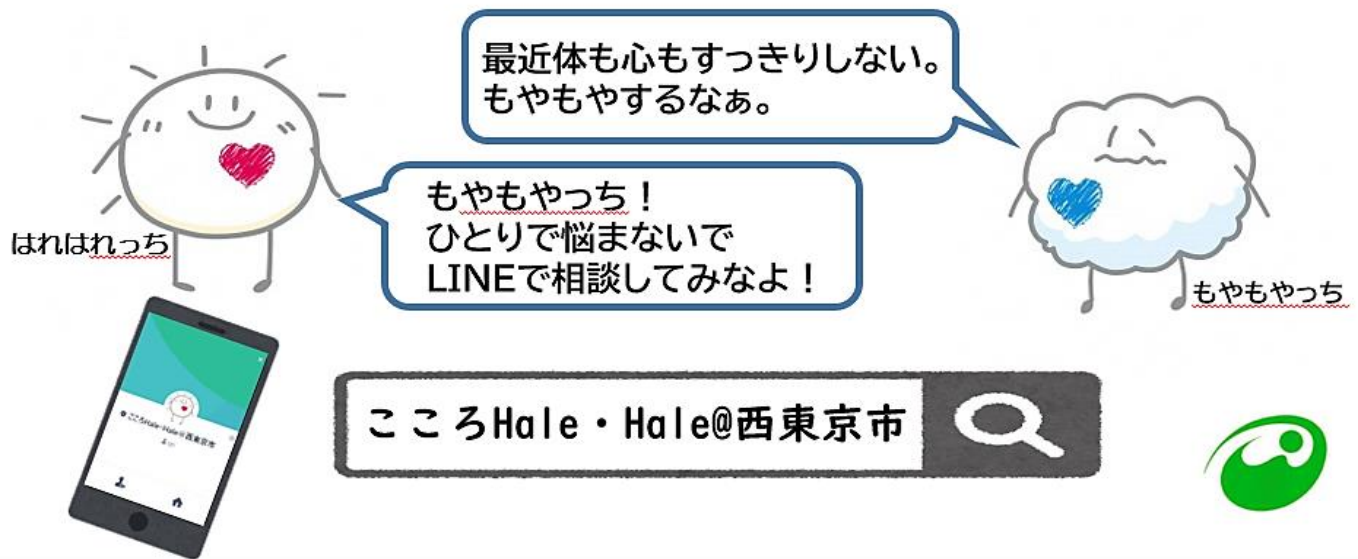

《こころ Hale・Hale@西東京市》

～西東京市が LINE 相談をはじめました～

こころが“もやもや”した時、誰かに相談したい時には……

LINEで相談ができます！

QRコードまたは、検索から
友だち登録をお待ちしております！

・相談日にはお知らせを配信します

予約不要です

相談日：毎週日曜日、水曜日

受付時間：午後6時から午後9時30分まで

対象者：おおむね18歳から39歳の方

はれはれっち

もやもやっち