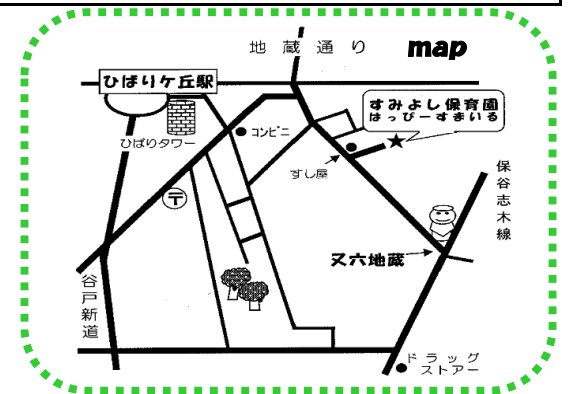

はっぴーすまいる 4月の予定

毎月20日発行予定

月	火	水	木	金	土	日	
1 ひろば開放 園庭開放は 13:30~です	2	3	4	5 予約不要 おはなし会 10:45~11:10頃 はっぴーすまいるのお部屋 予約不要 赤ちゃんのつどい あっぷっぷ 13:30~15:00 谷戸公民館/保育室	6	7	
8	9	10 予約不要 赤ちゃんのつどい だっこちゃん 10:30~11:30 はっぴーすまいるのお部屋	11	12	13	14	
15	16 予約不要 赤ちゃんのつどい 北原ほっぺちゃん 10:00~11:30 北原児童館/集会室	17	18 要予約 (申込み:4月17日まで) 誕生会 11:00~11:30 はっぴーすまいるのお部屋	19	20	21	
22 予約不要 赤ちゃんのつどい ほっぺちゃん 10:00~11:30 はっぴーすまいるのお部屋	23	24	25 予約不要 赤ちゃんのつどい いないいないばあ 10:00~11:15 ひばりが丘北児童センター 集会室	26	27	28	
29	30	<p>はっぴーすまいるは、妊婦さんとご家族、0か月から未就園のお子さんと保護者の方がいつでも利用できるひろばです。 おじいちゃんおばあちゃんもお孫さんと一緒に遊びに来てください！</p>					

→網がけの時間帯は「はっぴーすまいるのお部屋」は参加者優先となります。
 →うさぎマークの行事は、予約が必要です。(電話にてお申し込みください。)
 誕生会以外の予約の必要な行事は市内の方優先となります。
 申し込み受付: 月~金 9:30~16:30 TEL042-421-8146
 行事の内容、対象年齢等は、裏面をご覧ください。

- ★ランチタイムは11:30~13:00(お弁当を持参でご利用ください。)
- ★小さいお子さんの遊ぶ場所ですので、体調に注意してご利用ください。
- * 予防接種を受けた後は、体調の変化に気をつけましょう。
- * お子様を通っている幼稚園などが学級閉鎖でお休みの場合は、感染予防のためひろばの利用は、ご遠慮ください。
- * 園の都合、感染症の流行などにより予告なくひろばの予定を変更させていただく事があります。ご了承ください。

地域子育て支援センター「すみよし」(西東京市立すみよし保育園内)
 住所: 西東京市住吉町3-14-14
 利用(お問い合わせ)時間
 月曜日~金曜日(祝日・年末年始を除く) 9:30~16:30
 電話番号: 042-421-8146

ホームページでもご覧になれます。

市HP <http://www.city.nishitokyo.lg.jp/>

地域子育て支援センターすみよし

誕生会

要予約

はッピーすまいるのお部屋で、お誕生日のお祝いをしましょう。保育園の5歳児クラス「ひまわりぐみ」のおめでとう隊も参加してお祝いをしてくれます。お楽しみに！