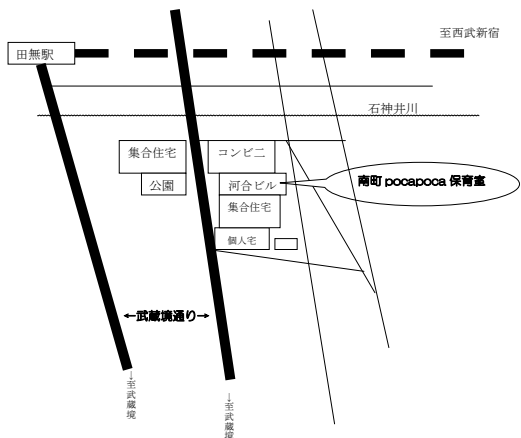

(仮称) 南町 pocapoca 保育室

(所在地) 南町3丁目6-9 河合ビル1階
(電話・FAX) 042-469-6376

<保育目標>

- 家庭のような環境の中で生活の自立を目指し、自分らしく安心して過ごせる保育室
- 「遊び・音楽(リトミック)・言葉(文学・英語・絵本など)・美術(製作・お絵かき)・演劇(ダンス・ごっこ遊び)・建築(積み木・ブロック・お砂場遊びなど)の6分野において、十分な経験を味わい、楽しむ中で、豊かな心情、意欲および知識を身につけることのできる保育室
- 社会で働く保護者の方が満足し、安心して預けられる保育室

<施設概要>

- 開設年月日
平成29年4月1日開園予定
- 設置者 株式会社 pocapoca 保育
- 施設長 伊藤 朋子(予定)
- 対象年齢 4か月から2歳児
- 定員 12名
【0歳児4名、1歳児4名、2歳児4名】
- 開園時間
標準時間認定 8:00 から 19:00
短時間認定 9:00 から 17:00
- 延長代金 30分 150円
- 保育料 市の規定による

<ぽかぽか保育とは?>

<MAP>

田無駅北口から6分。3階建てのビルの1階です。コンビニエンスストアのお隣になります。

保育室わんわん2nd (仮称)

☆子ども達に親しんで欲しいと願いを込めて、赤ちゃんも話せ、子ども達が好きなわんわんと名づけました。☆

保育室わんわん2nd(仮称)は、29年4月から、西東京市の認可を受けた小規模保育所として、ひばりヶ丘駅北口すぐ、便利でにぎやかな場所ながら、近くには静かな公園もある商店街にオープンする予定です。