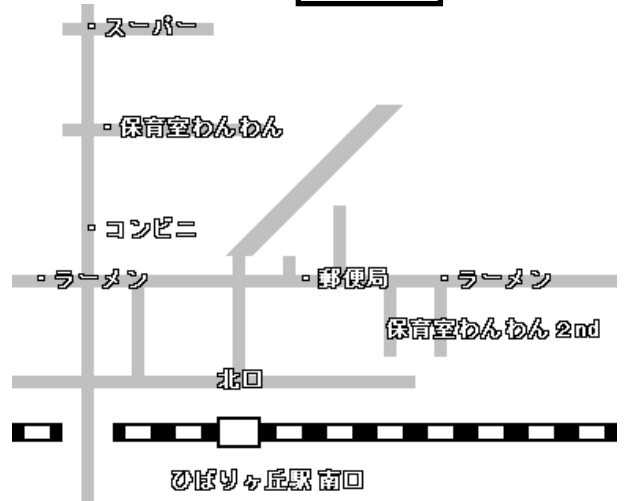

- * 心も体も元気な子ども
- * 友だちと仲良く遊べる子ども
- * 自分の考えをのびのびと表現できる子ども

保育室の特徴

ひばりヶ丘駅のすぐ近く、商店街の中にあります。場所柄、園庭はありませんが、天気と体調が良い時は毎日散歩に出かけて、元気いっぱい過ごしたいです。保育室建物は現在建築中ですが、安全で過ごしやすい作りとなっています。給食は、栄養を考えたおいしい手作り給食です。

* 料金について *

- * 基本保育料：西東京市認可保育園と同じ
- * 延長保育料金：15分/150円
- * カラー帽子(水色)は、ご用意いただくか、保育室で購入の場合実費お願い致します。

案内図

社会福祉法人至誠学舎東京

柳橋わかくさ

住所 西東京市新町1-11-25
電話・FAX 未定
(柳橋保育園内開園準備室(042)461-3673)
開設年月日 平成29年4月1日

* 地域のお子様もお預かりいたします。

法人の理念「誠の心」をもってお子様を大切にお預かりいたします。
運営法人は、柳橋保育園、しもほうや保育園と同じ保育園です。

保育目標

集団も一人ひとりの子どももいきいきと