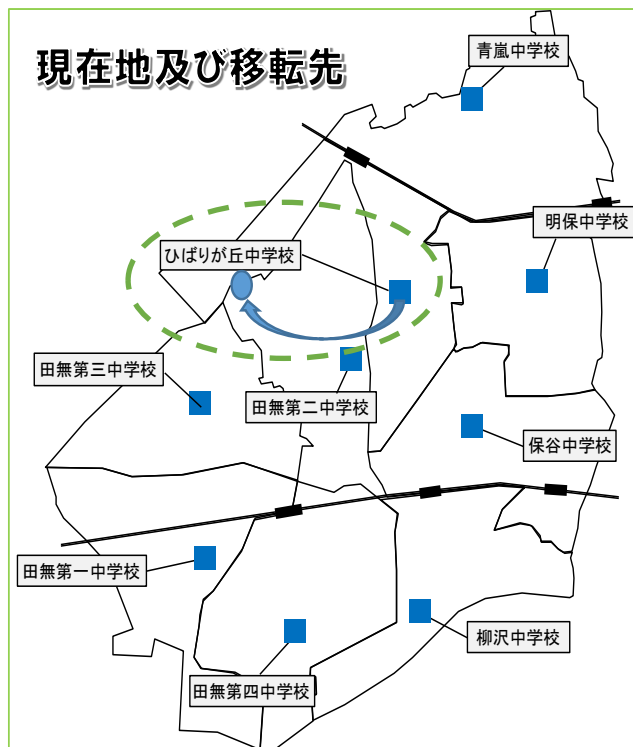

ひばりが丘中学校の移転に伴う 通学区域の見直しに関するパネル展示を 実施します！

ひばりが丘中学校の2021年夏の移転に伴い、通学区域に関する検討を行い、方針や取扱いを決定しました。

つきましては、パネル展示を実施しますので、ぜひお越しください。

当日は職員がおりますので、お気軽にご相談ください。

実施日程

| | 日 時 | 場 所 |
|----------|-----------------|--------------|
| 7月7日(土) | 午後1時30分～午後4時30分 | 住吉会館 ルピナス 1階 |
| 7月21日(土) | 午後1時30分～午後4時30分 | 谷戸公民館 1階 |

■ひばりが丘中学校と田無第二中学校の新通学区域は、2021年度から適用となります。

今回の通学区域の見直しにより、保谷小学校、谷戸小学校、谷戸第二小学校、住吉小学校の進学先の一部又は全部が変更となります。

©シンエイ/西東京市

☆西東京市ホームページの「子育て・教育＞学校教育＞学校教育のお知らせ」に関する情報を掲載しています。

【お問い合わせ】 西東京市教育委員会教育企画課学務係 TEL 042-438-4071 (直通)