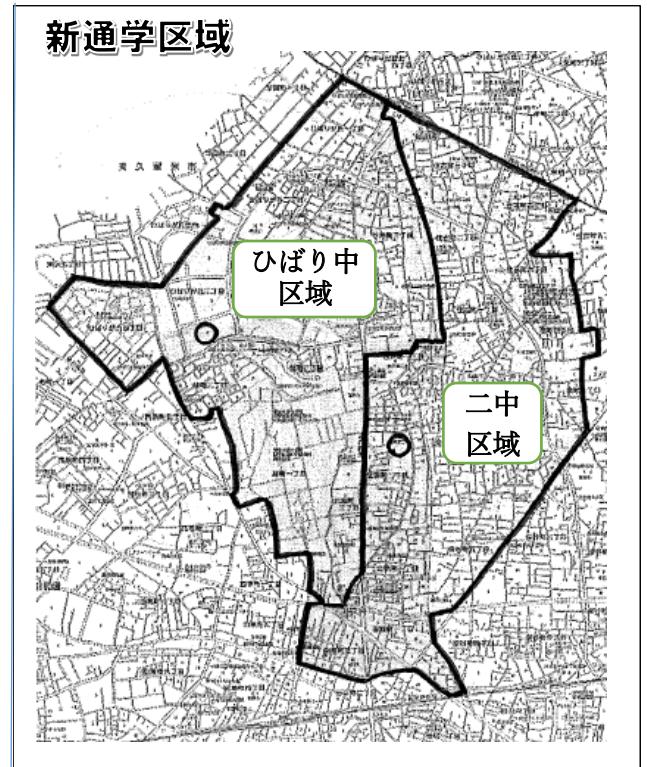

ひばりが丘中学校の移転に伴う 通学区域の見直しに関するパネル展示を 実施します！

ひばりが丘中学校の2021年夏の移転に伴い、通学区域に関する検討を行い、方針や取扱いを決定しました。

つきましては、パネル展示を実施しますので、ぜひお越しください。

当日は職員がおりますので、お気軽にご相談ください。

実施日程

| | 日 時 | 場 所 |
|----------|-----------------|--------------|
| 7月7日(土) | 午後1時30分～午後4時30分 | 住吉会館 ルピナス 1階 |
| 7月21日(土) | 午後1時30分～午後4時30分 | 谷戸公民館 1階 |

■ひばりが丘中学校と田無第二中学校の新通学区域は、2021年度から適用となります。

今回の通学区域の見直しにより、保谷小学校、谷戸小学校、谷戸第二小学校、住吉小学校の進学先の一部又は全部が変更となります。

©シンエイ/西東京市

☆西東京市ホームページの「子育て・教育＞学校教育＞学校教育のお知らせ」に関する情報を掲載しています。

【お問い合わせ】 西東京市教育委員会教育企画課学務係 TEL 042-438-4071 (直通)