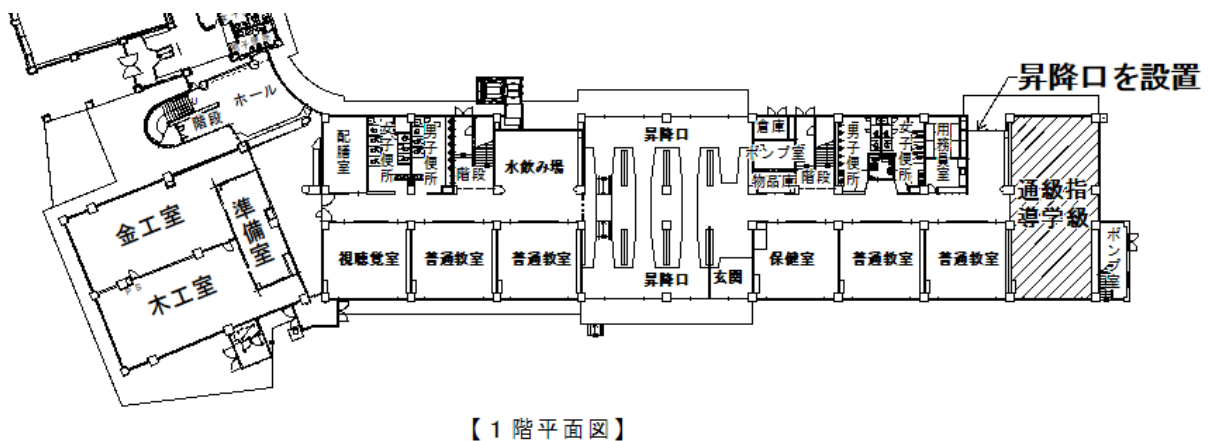

明保中学校通級指導学級の整備について

開設予定の通級指導学級は、29年10月から30年1月頃にかけて明保中学校校舎の1階東側に整備致します。

通級指導学級の付近には、専用の門扉や通路等も整備致します。

【通級指導学級平面図】

門扉の整備予定場所

昇降口の設置予定場所