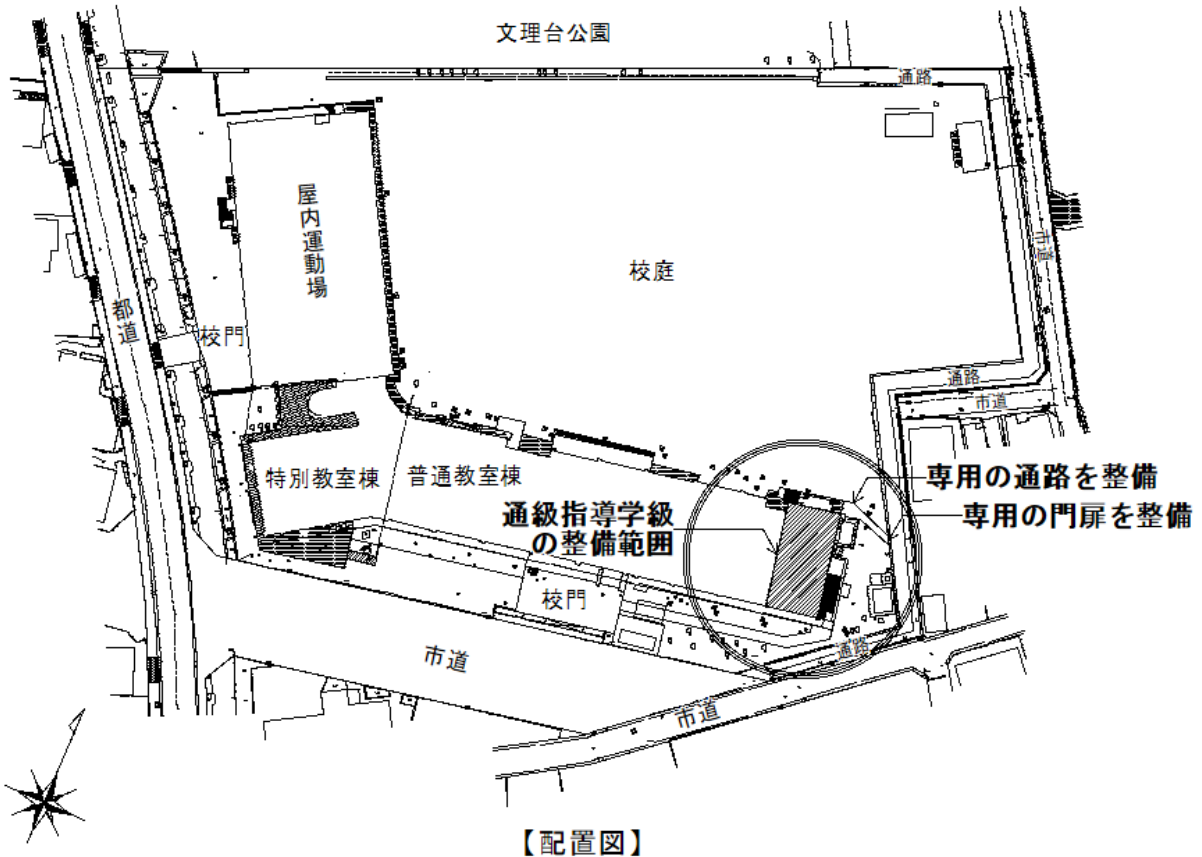

明保中学校通級指導学級の整備について

開設予定の通級指導学級は、29年10月から30年1月頃にかけて明保中学校校舎の1階東側に整備致します。

通級指導学級の付近には、専用の門扉や通路等も整備致します。

【通級指導学級平面図】

門扉の整備予定場所

昇降口の設置予定場所