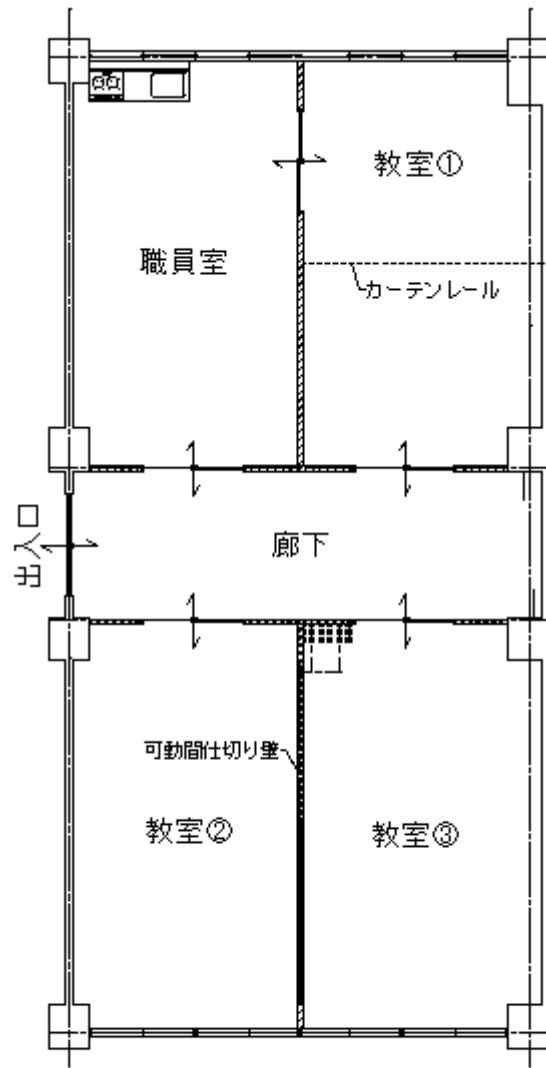

明保中学校通級指導学級の整備について

開設予定の通級指導学級は、29年10月から30年1月頃にかけて明保中学校校舎の1階東側に整備致します。

通級指導学級の付近には、専用の門扉や通路等も整備致します。

【通級指導学級平面図】

門扉の整備予定場所

昇降口の設置予定場所