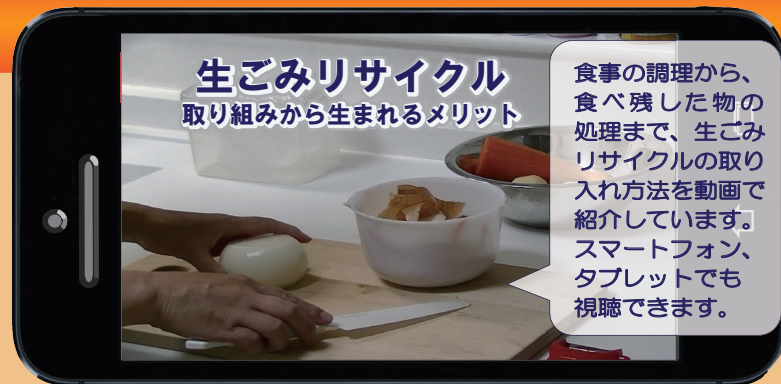

注意事項

- 機器に記録されている個人情報、必ず消去してください。ただし、携帯電話(スマートフォンを除く)については、受付場所希望に応じて本体に穴を開け、操作不能にする処理を行います。
- 一度お預かりした機器については返却できません。

生ごみリサイクル無料回収(申込制)

生ごみリサイクルは週2回 収集!

鳥・魚の骨や貝がらも処理できます。透明・半透明の袋に入れるだけ!

とても便利!

生ごみリサイクルのメリット

- ・食器洗い時の節水効果
- ・シンクの汚れと臭いを軽減
- ・害虫の発生抑制
- ・ごみ袋が出しやすい

生ごみリサイクル 取り組みから生まれるメリット

食事の調理から、食べ残した物の処理まで、生ごみリサイクルの取り入れ方法を動画で紹介しています。スマートフォン、タブレットでも視聴できます。

市HP(ホームページ)をご参照ください

トップページ → ごみ・リサイクル → ごみ・資源物の収集 → 生ごみ無料回収事業