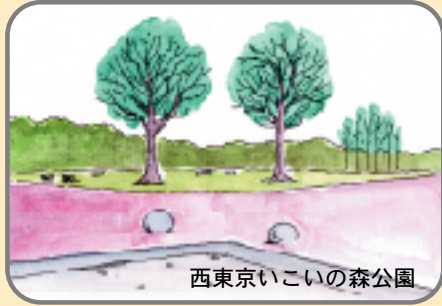

光化学スモッグ注意報が出た  
1回休み

● 総持寺

● 田無神社

● 田無市民公園

4  
水筒を忘れてペットボトルを買った  
2つ戻る

17

3  
エコバッグを持っておつかいに行った  
2つ進む

2

ごはんを残さず食べて元気に出発  
2つ進む

● 多摩湖自転車道

1  
スタート

しーた

のーや

みんなあつまっー!

キャラ丸くん ドク丸くん エクラちゃん

制作：エコプラザ西東京協力員 イラスト協力：(株)エクラアニマル