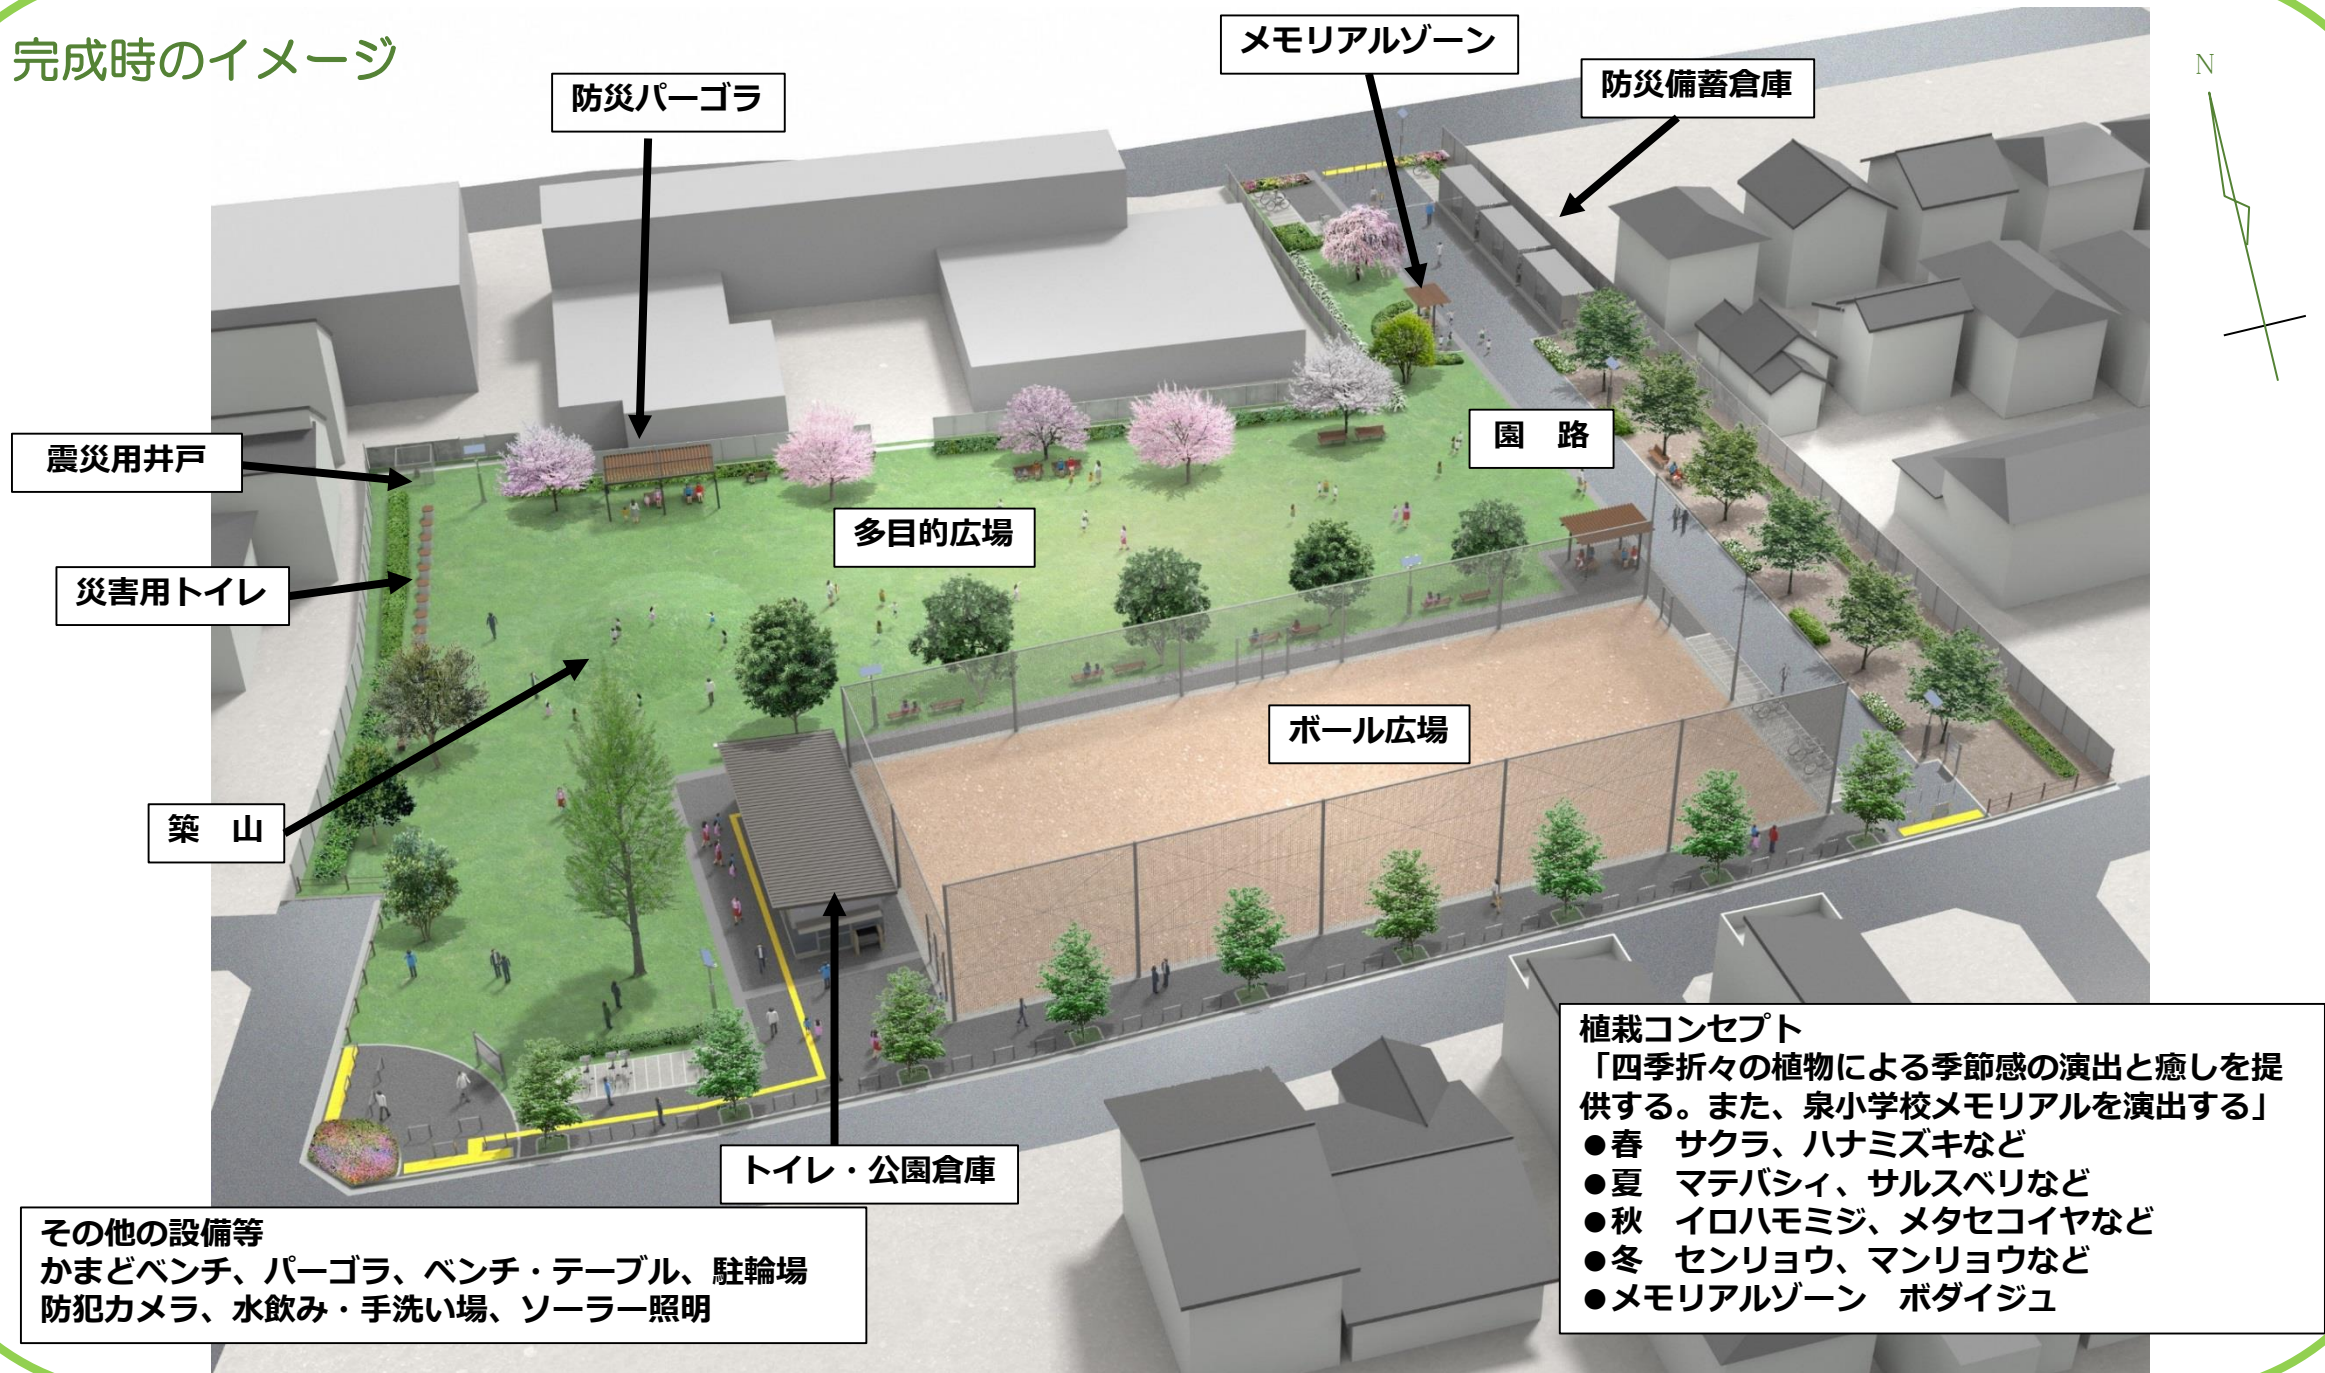

完成時のイメージ

その他の設備等
かまどベンチ、パーゴラ、ベンチ・テーブル、駐輪場
防犯カメラ、水飲み・手洗い場、ソーラー照明

植栽コンセプト
「四季折々の植物による季節感の演出と癒しを提供する。また、泉小学校メモリアルを演出する」

- 春 サクラ、ハナミズキなど
- 夏 マテバシィ、サルスベリなど
- 秋 イロハモミジ、メタセコイヤなど
- 冬 センリョウ、マンリョウなど
- メモリアルゾーン ボダイジュ