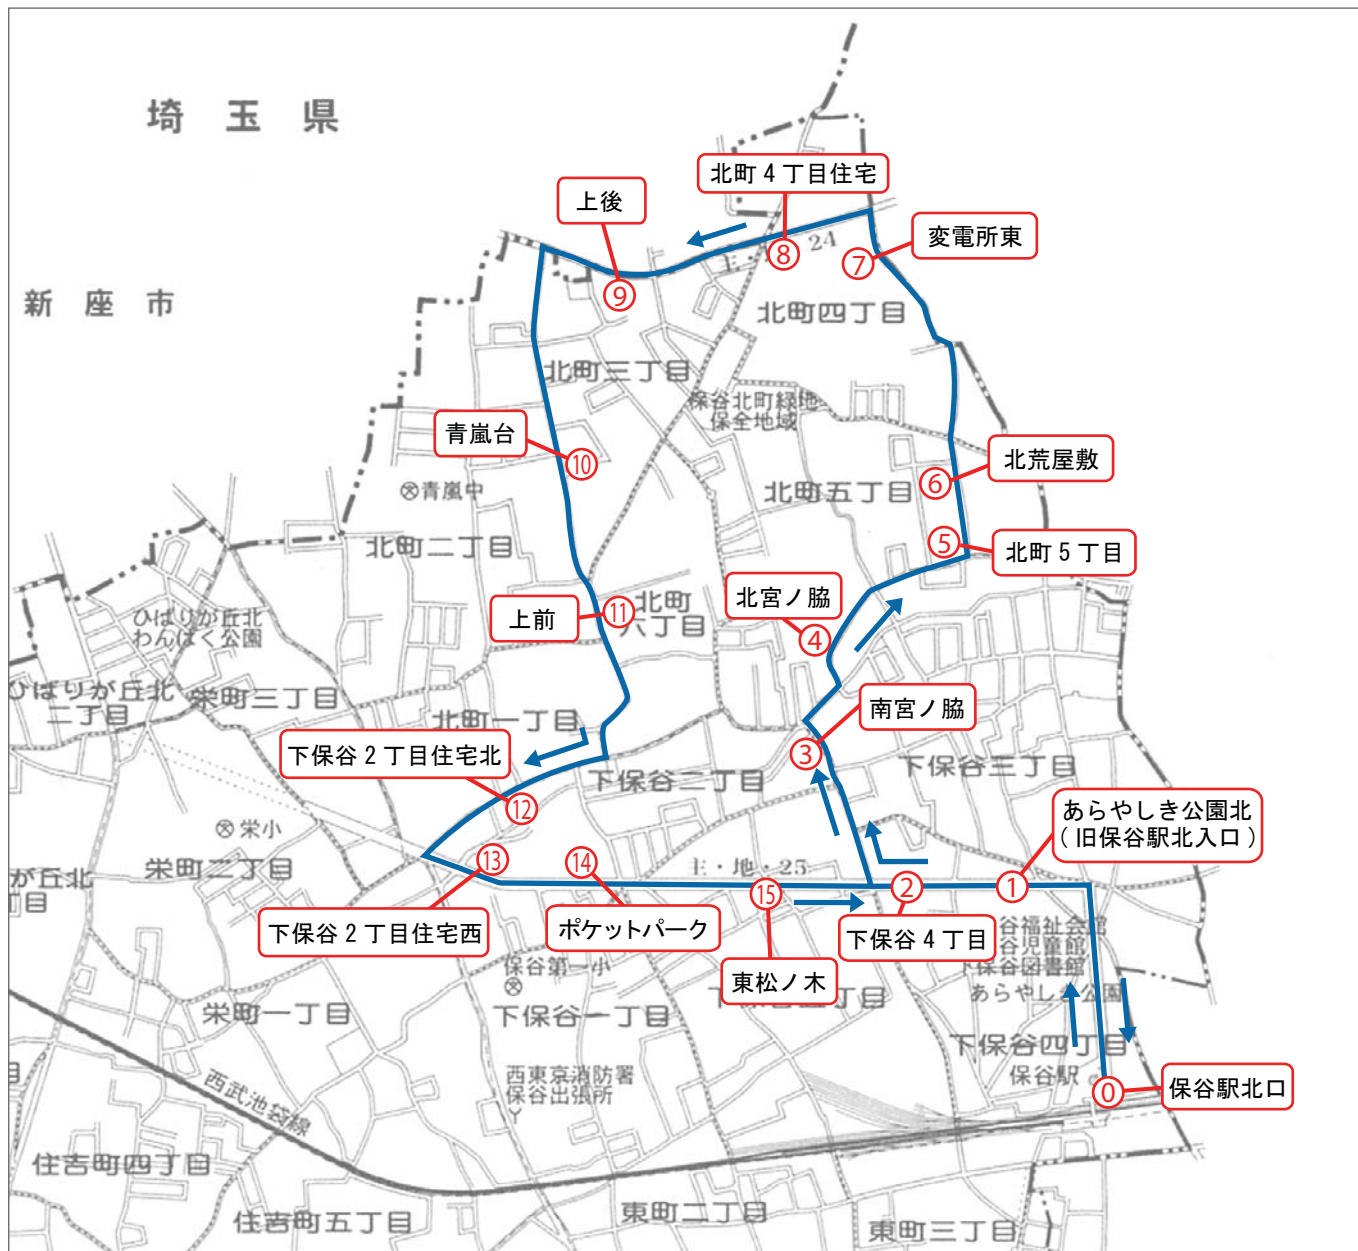

はなバス第1ルート路線図

運行順路