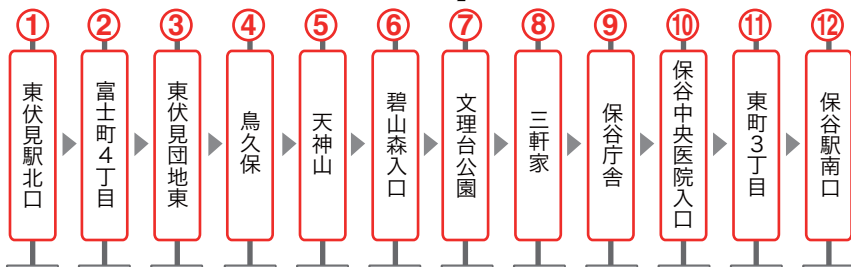

はなバス第2ルート路線図

運行順路

【「東伏見駅北口」 → 「保谷駅南口」】

【「保谷駅南口」 「東伏見駅北口」】