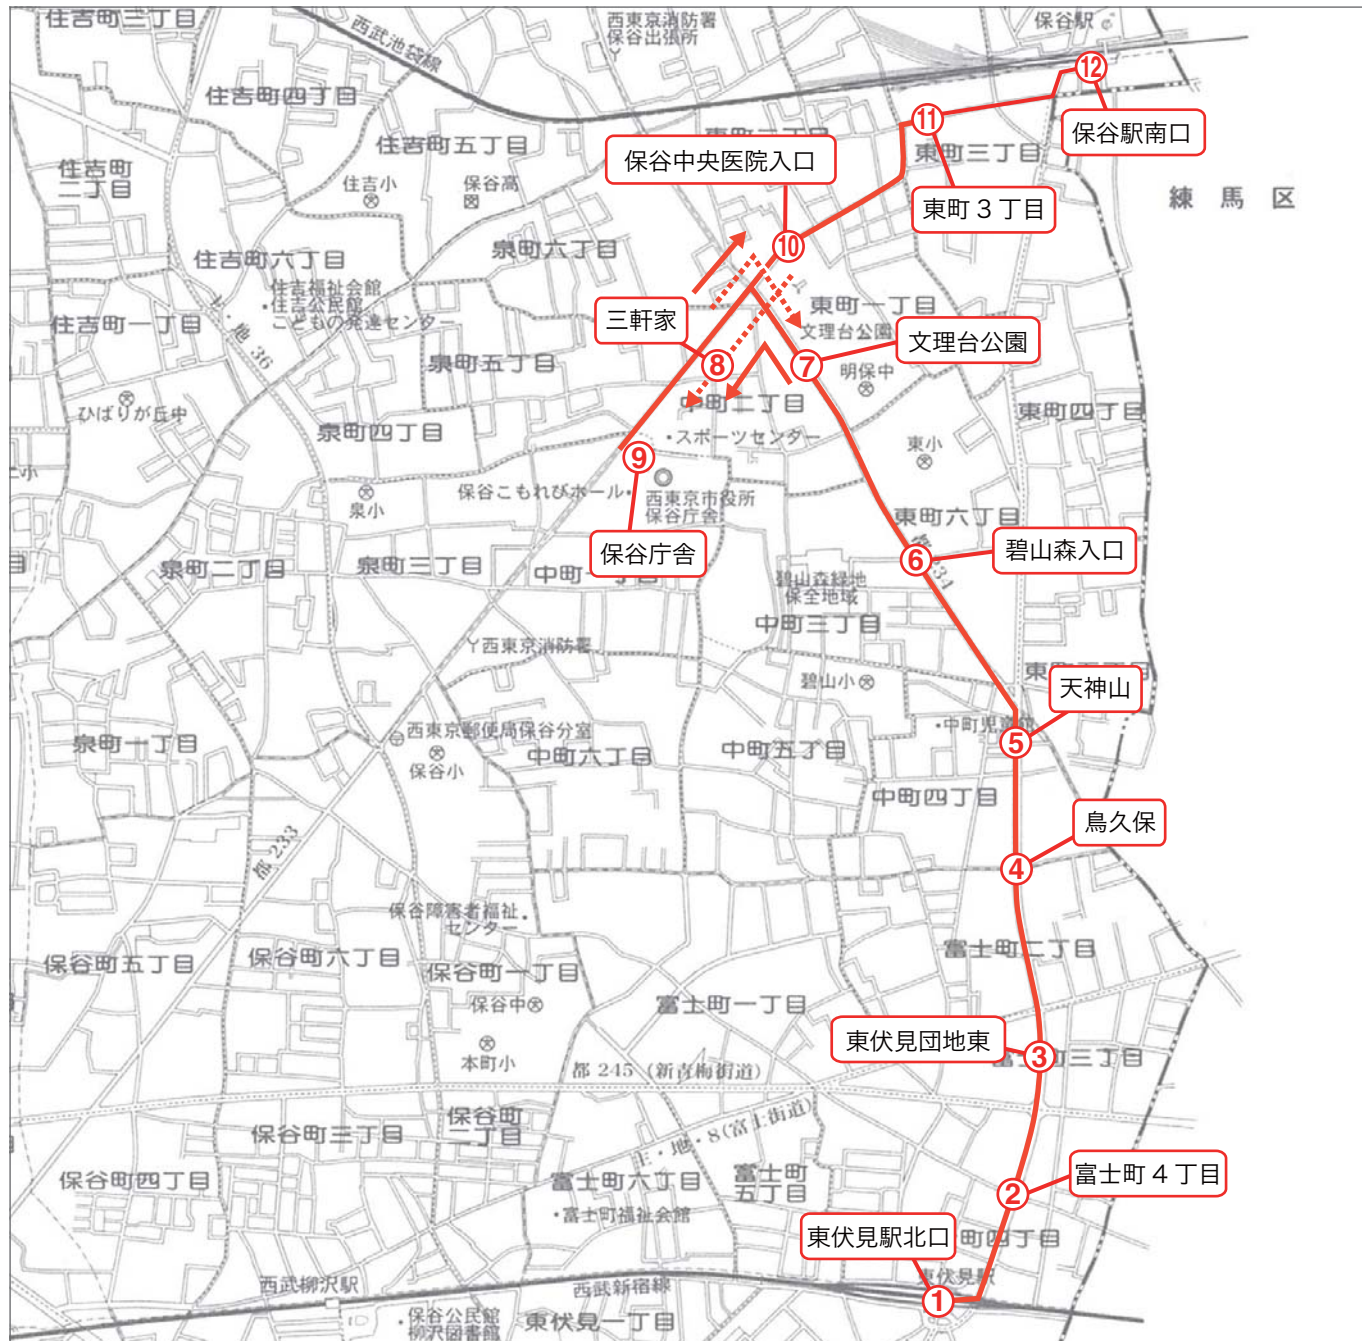

はなバス第2ルート路線図

運行順路

【「東伏見駅北口」 → 「保谷駅南口」】

【「保谷駅南口」 「東伏見駅北口」】