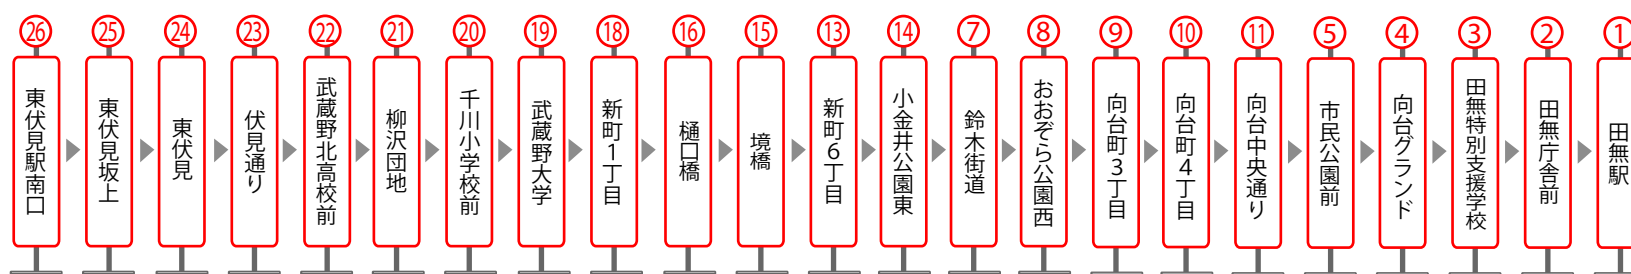

はなバス第3ルート路線図

運行順路

【「田無駅」 → 「東伏見駅」】

【「東伏見駅」 「田無駅」】

サブルート (→)

【向台循環】