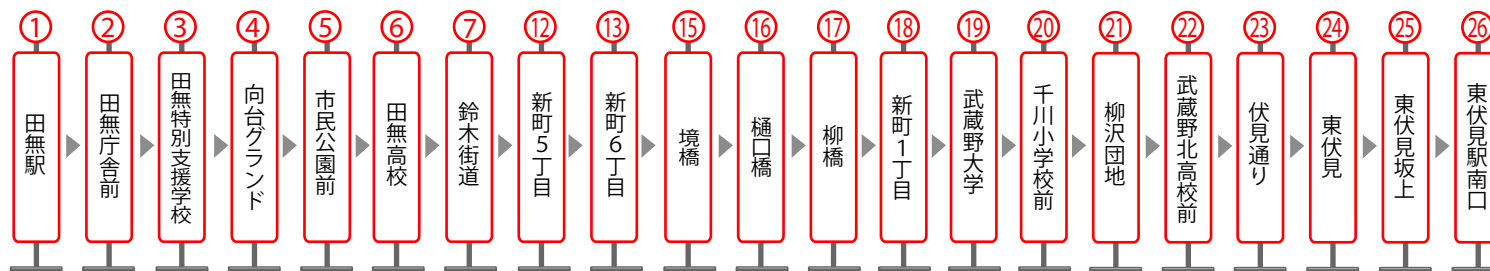

はなバス第3ルート路線図

運行順路

【「田無駅」 → 「東伏見駅」】

【「東伏見駅」 「田無駅」】

サブルート (→)

【向台循環】