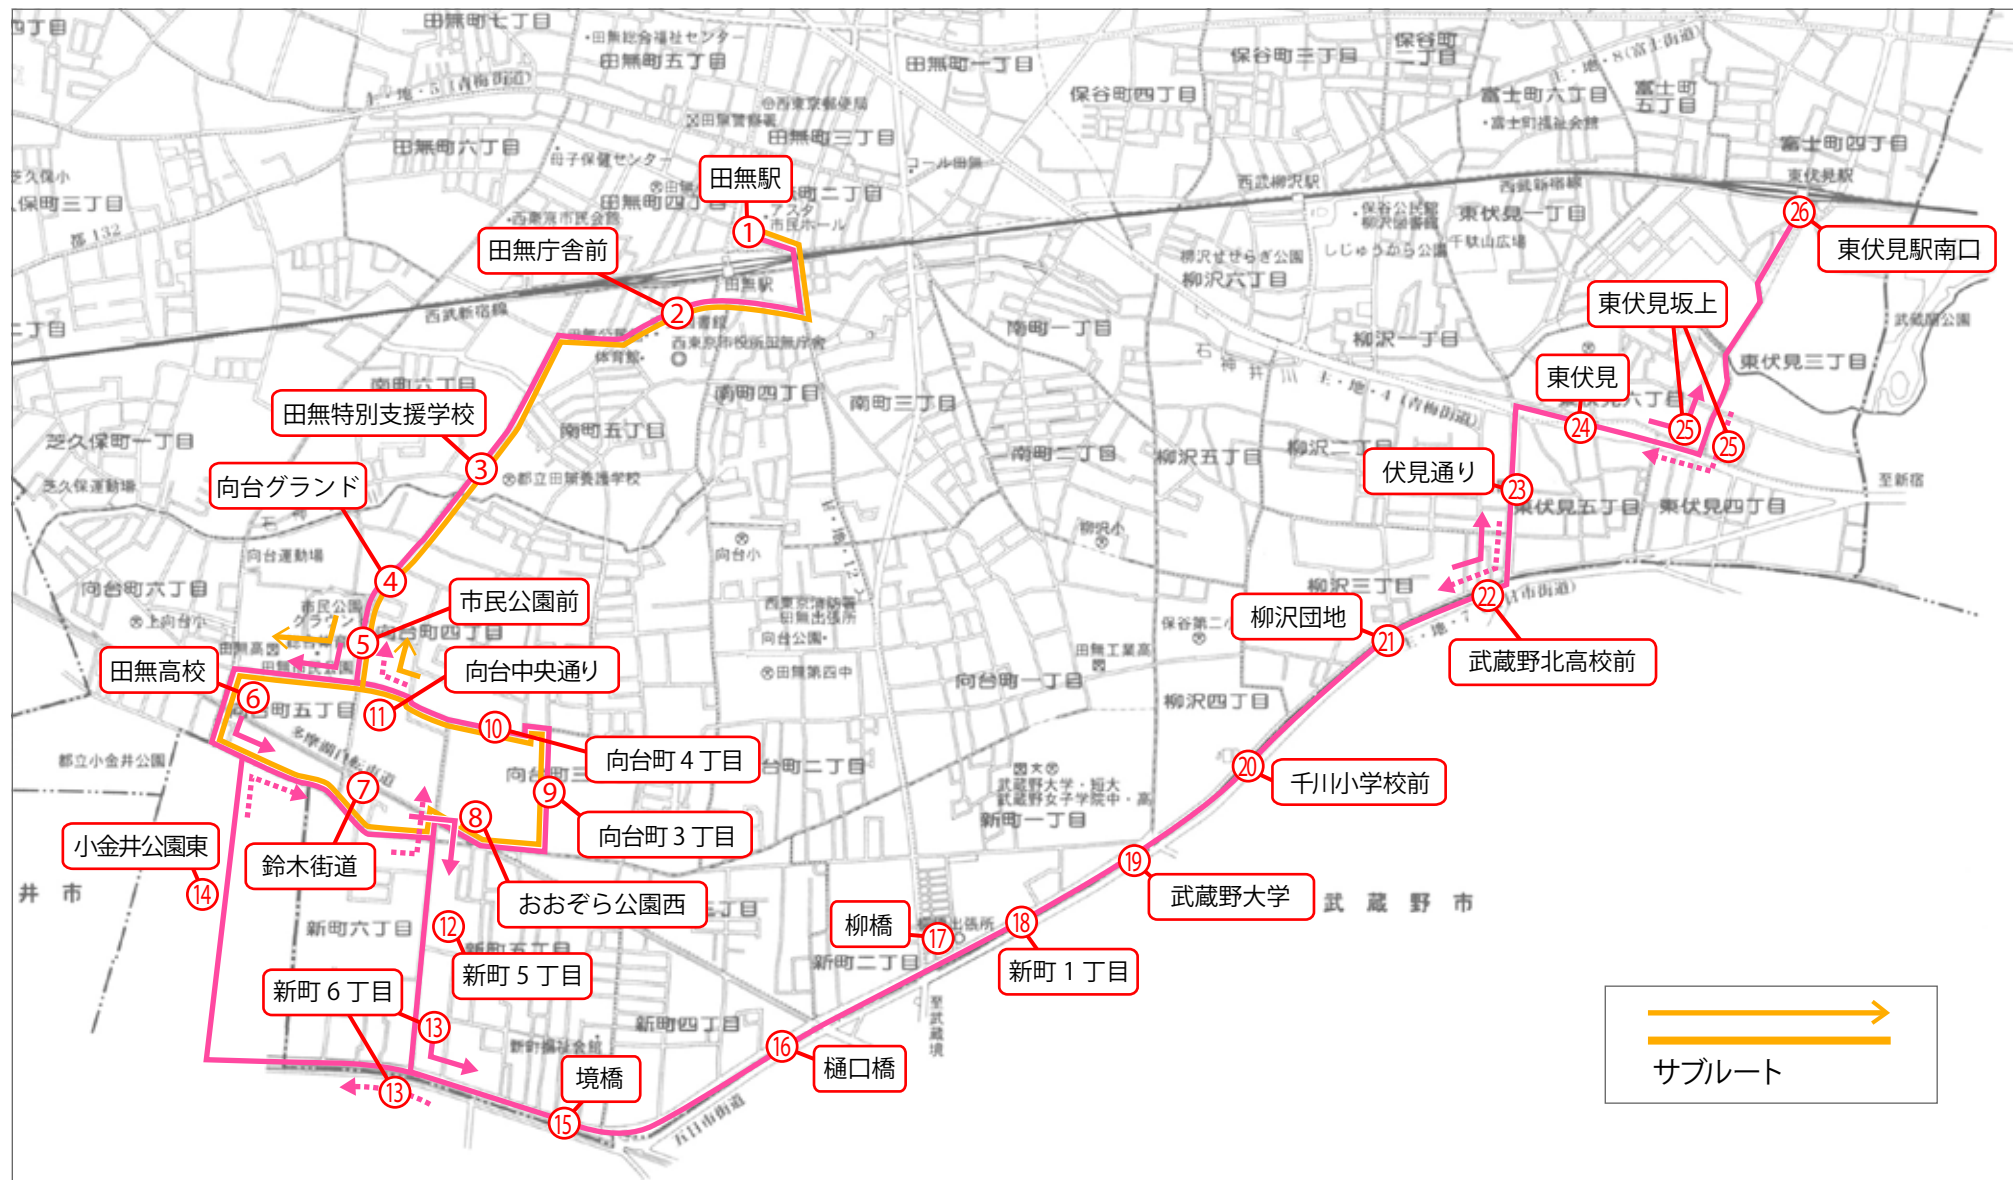

はなバス第3ルート路線図

運行順路

【「田無駅」 → 「東伏見駅」】

【「東伏見駅」 「田無駅」】

サブルート (→)

【向台循環】