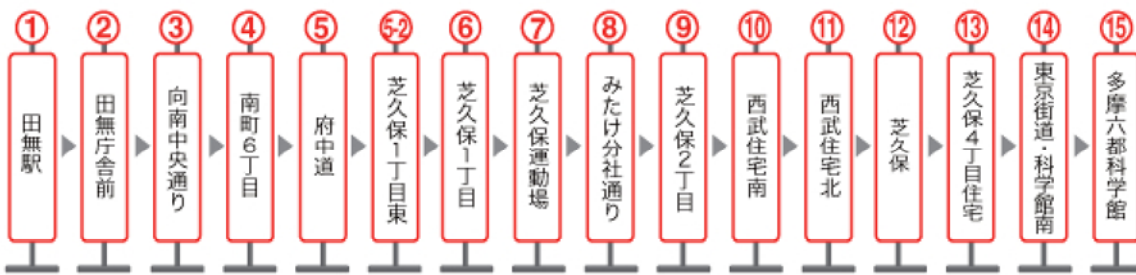

はなバス第4ルート路線図

運行順路

【「田無駅」 → 「多摩六都科学館」】

【「多摩六都科学館」 → 「田無駅」】

スクールゾーン規制時 (→)

※スクールゾーンの時間帯は、田無方面から来た「⑦芝久保運動場」止まりのバスが、到着した⑦番のバス停から「田無駅」行きとして出発します。