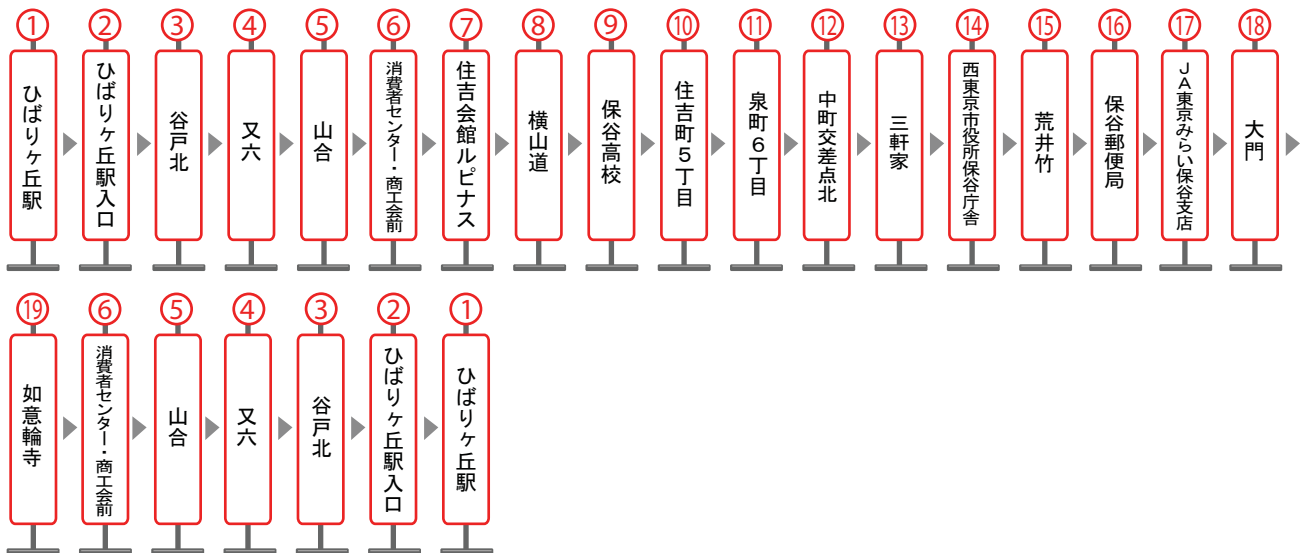

はなバス第5ルート路線図

運行順路

【「ひばりヶ丘駅」 → 「保谷庁舎」 → 「ひばりヶ丘駅」】

【「ひばりヶ丘駅」 → 「保谷庁舎」止まり】 (スクールゾーン規制ほか)