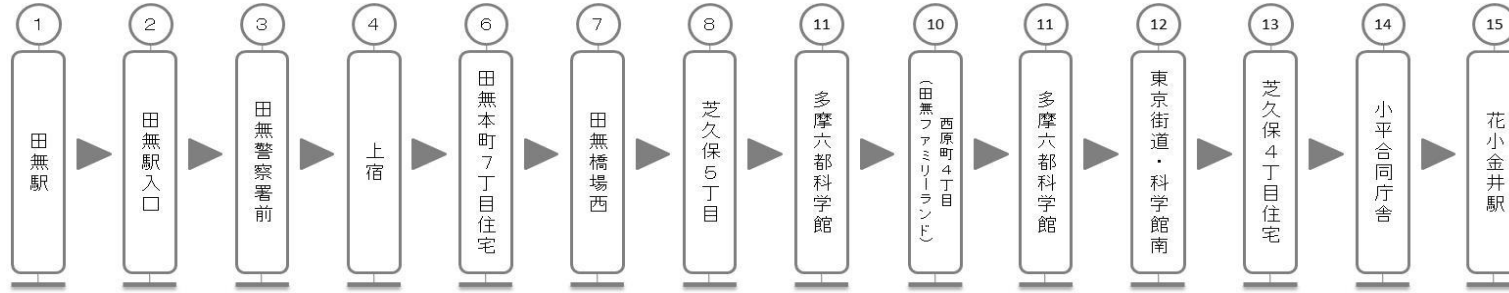

# はなバス第4北ルート ルート図(迂回運行期間中)

第4北ルート  
運行順路

**田無駅発**

・10番西原町4丁目(田無ファミリーランド)経由、花小金井駅行

・11番多摩六都科学館経由、花小金井駅行

**花小金井駅発**

・10番西原町4丁目(田無ファミリーランド)経由、田無駅行

※花小金井駅方面行の停留所から乗降となります。

・11番多摩六都科学館経由、田無駅行

※花小金井駅方面行の停留所から乗降となります。