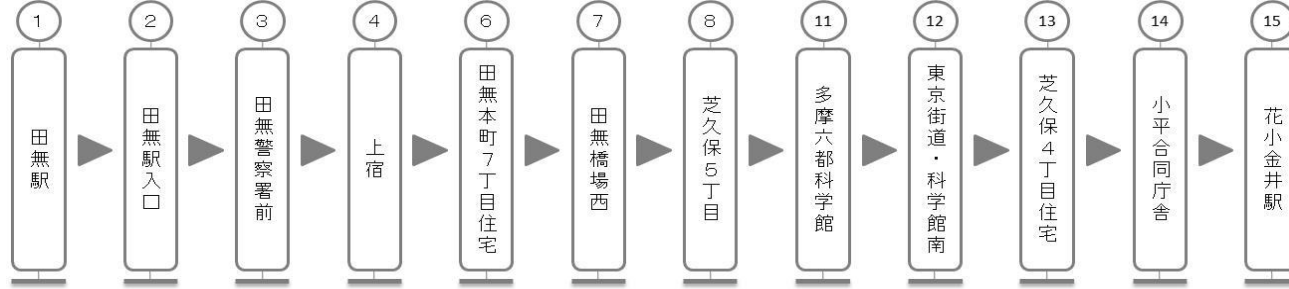

# はなバス第4北ルート ルート図(迂回運行期間中)

第4北ルート  
運行順路

**田無駅発**

・10番西原町4丁目(田無ファミリーランド)経由、花小金井駅行

・11番多摩六都科学館経由、花小金井駅行

**花小金井駅発**

・10番西原町4丁目(田無ファミリーランド)経由、田無駅行

※花小金井駅方面行の停留所から乗降となります。

・11番多摩六都科学館経由、田無駅行

※花小金井駅方面行の停留所から乗降となります。