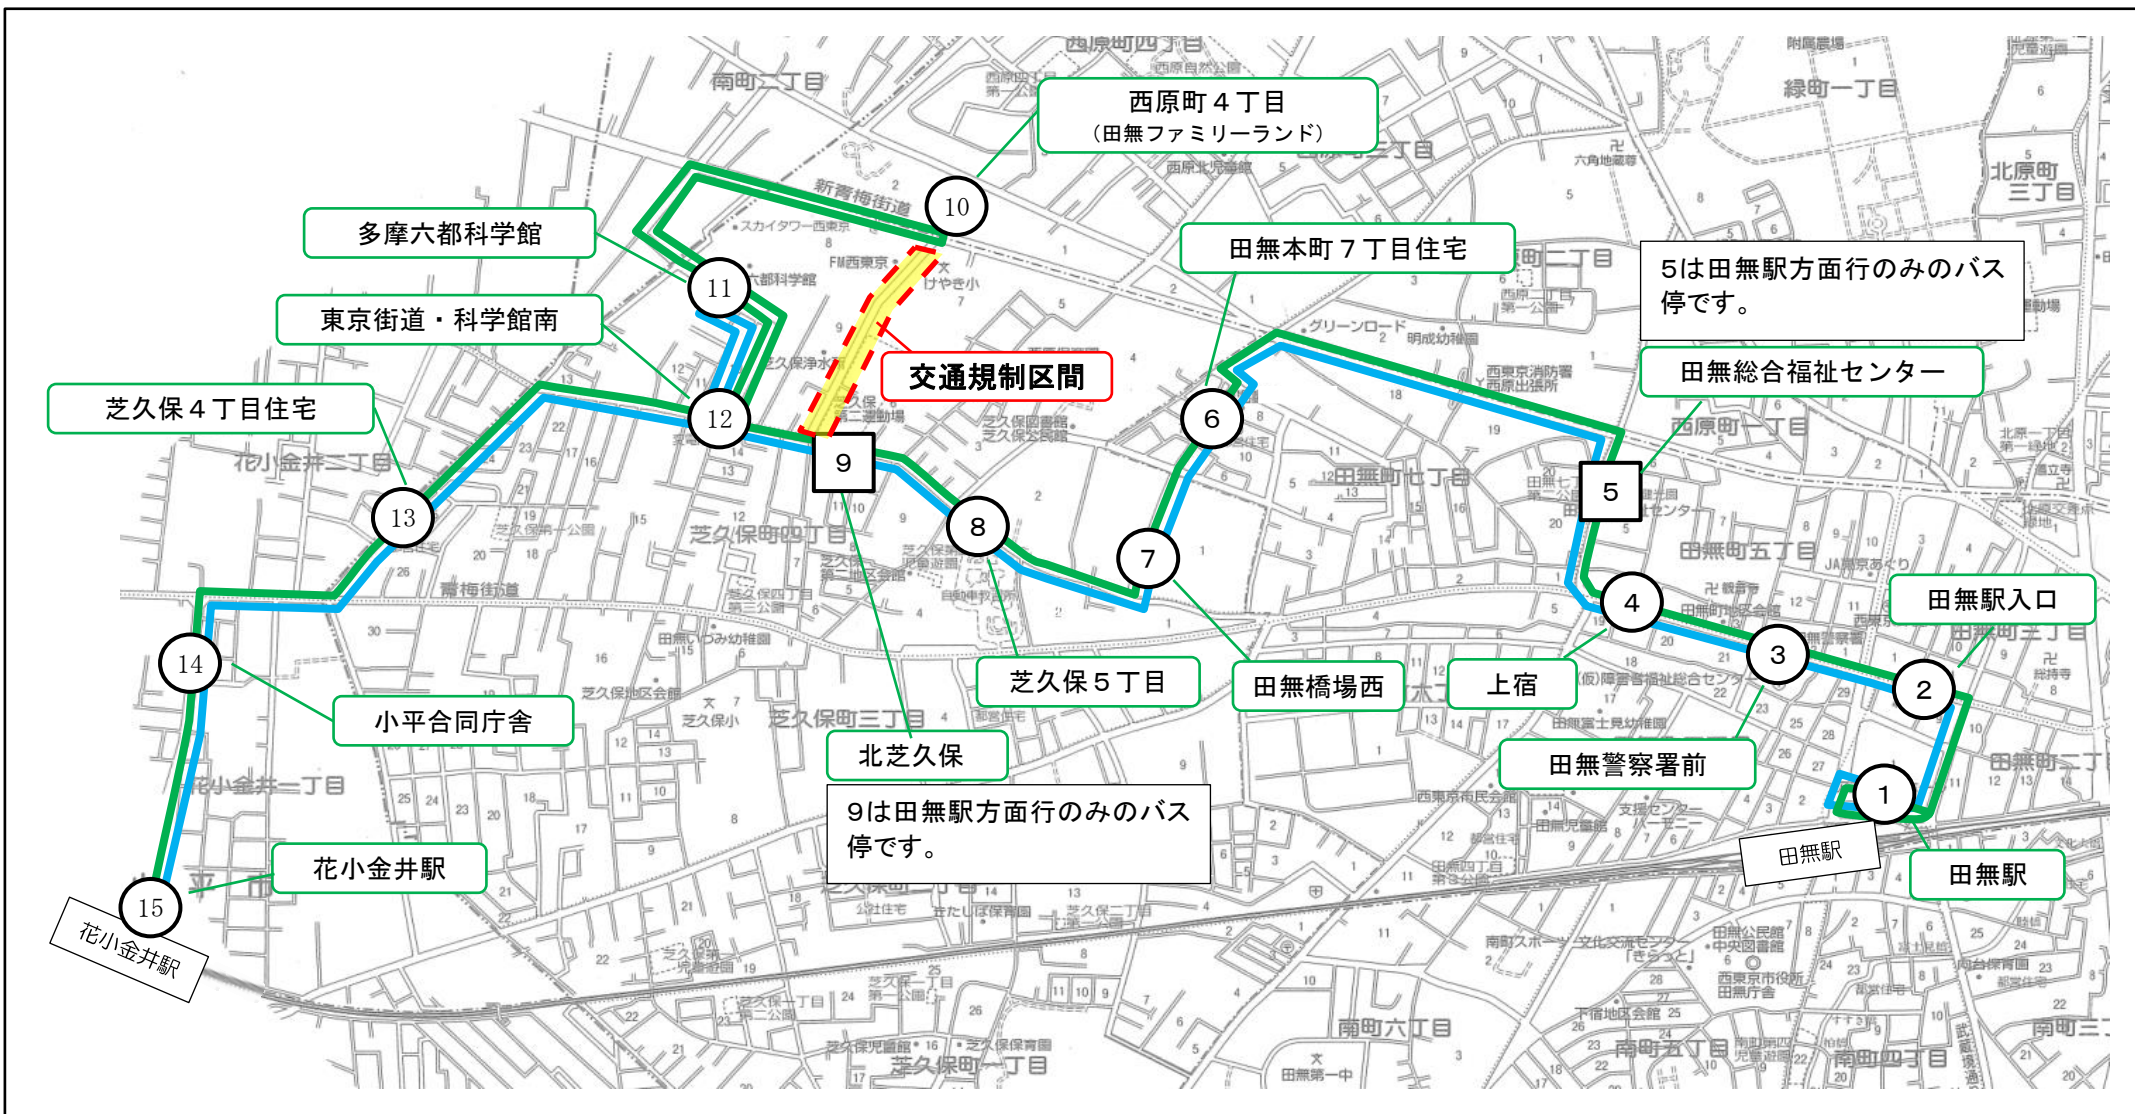

# はなバス第4北ルート ルート図(迂回運行期間中)

第4北ルート  
運行順路

**田無駅発**

・10番西原町4丁目(田無ファミリーランド)経由、花小金井駅行

・11番多摩六都科学館経由、花小金井駅行

**花小金井駅発**

・10番西原町4丁目(田無ファミリーランド)経由、田無駅行

※花小金井駅方面行の停留所から乗降となります。

・11番多摩六都科学館経由、田無駅行

※花小金井駅方面行の停留所から乗降となります。