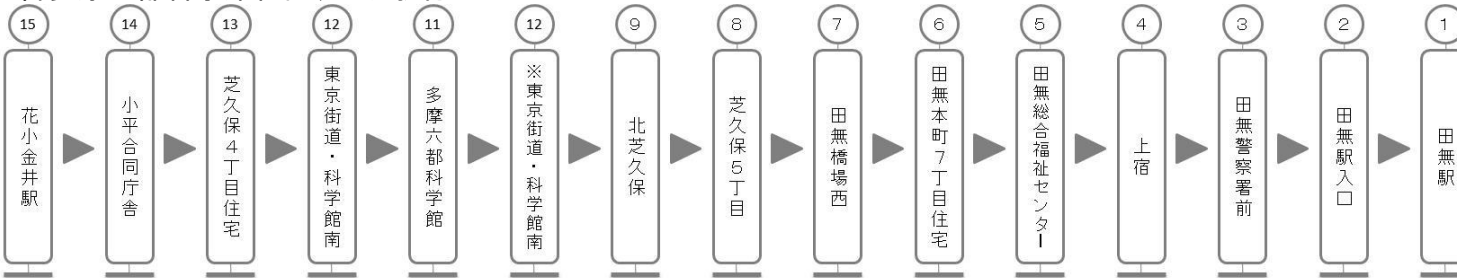

# はなバス第4北ルート ルート図(迂回運行期間中)

第4北ルート  
運行順路

**田無駅発**

・10番西原町4丁目(田無ファミリーランド)経由、花小金井駅行

・11番多摩六都科学館経由、花小金井駅行

**花小金井駅発**

・10番西原町4丁目(田無ファミリーランド)経由、田無駅行

※花小金井駅方面行の停留所から乗降となります。

・11番多摩六都科学館経由、田無駅行

※花小金井駅方面行の停留所から乗降となります。