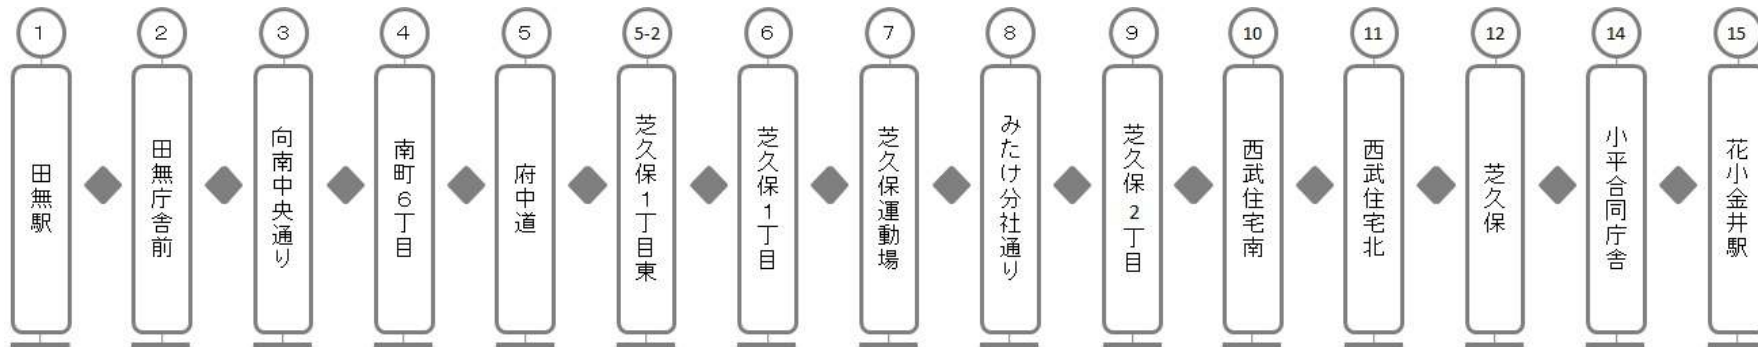

はなバス第4南ルート路線図

運行順路

- ・折返ルート（田無駅～芝久保運動場）

- ・折返ルート（芝久保運動場～田無駅）

- ・駅間ルート（田無駅～花小金井駅）

※5-2 バス停は花小金井駅方向行のみ乗降できます。