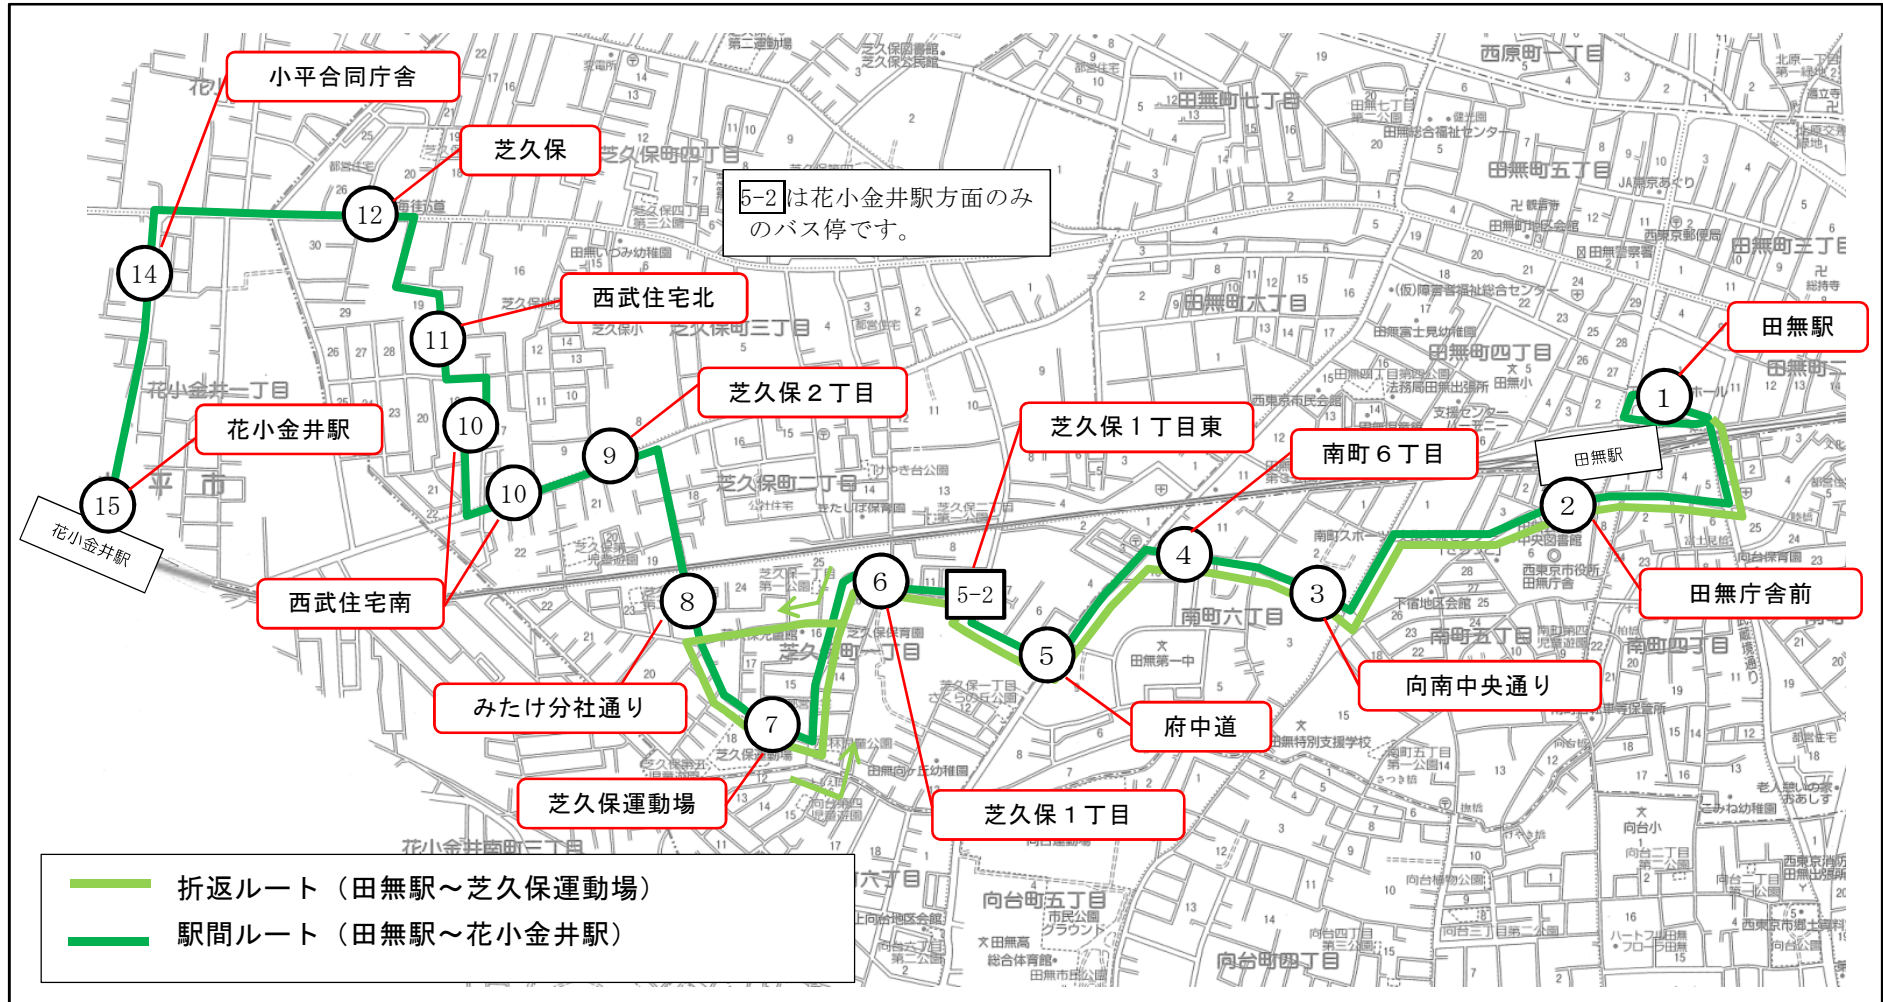

はなバス第4南ルート路線図

運行順路

- ・折返ルート（田無駅～芝久保運動場）

- ・折返ルート（芝久保運動場～田無駅）

- ・駅間ルート（田無駅～花小金井駅）

※5-2 バス停は花小金井駅方向行のみ乗降できます。