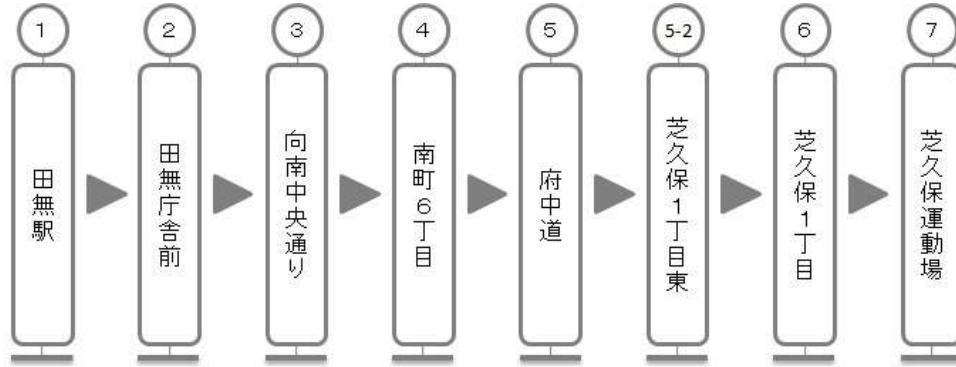

はなバス第4南ルート路線図

運行順路

- ・折返ルート（田無駅～芝久保運動場）

- ・折返ルート（芝久保運動場～田無駅）

- ・駅間ルート（田無駅～花小金井駅）

※5-2 バス停は花小金井駅方向行のみ乗降できます。