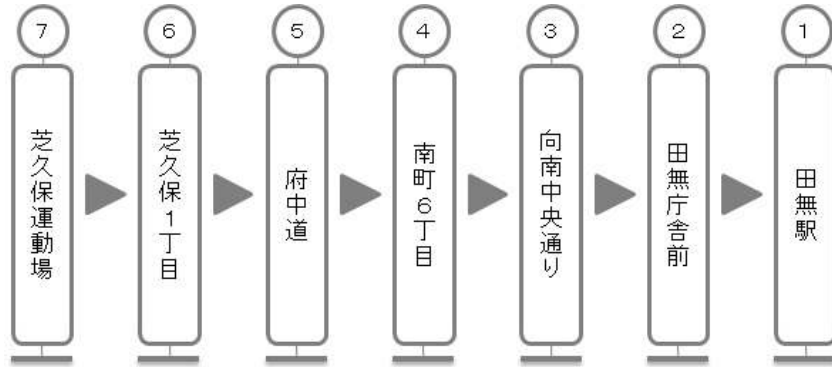

はなバス第4南ルート路線図

運行順路

- ・折返ルート（田無駅～芝久保運動場）

- ・折返ルート（芝久保運動場～田無駅）

- ・駅間ルート（田無駅～花小金井駅）

※5-2 バス停は花小金井駅方向行のみ乗降できます。