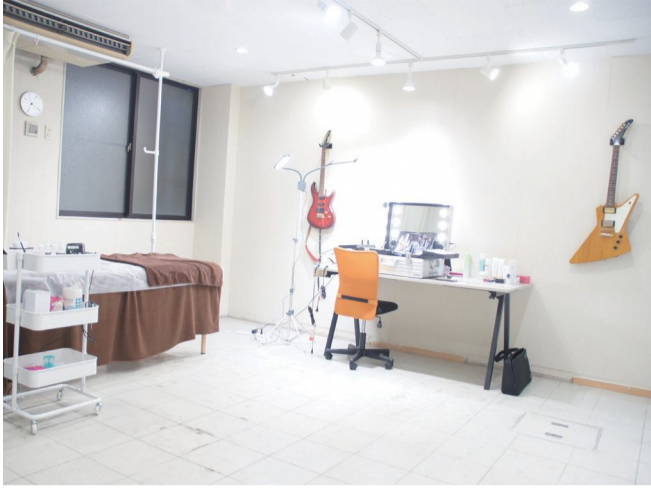

美容でお客様を笑顔に

誰でも気軽に相談できる美容サロン

いこいの森公園に近い谷戸新道沿いのビルの地下1階。そこにメイクアップサロン&コスメショップCharis（カリス）がある。ここは、CMやドラマのメイクアップアーティストとして活躍する株式会社Charis 青木未央社長が経営する美容サロンである。

店内に入ると、おしゃれなサロンというより、カウンスリングルームのような雰囲気におしゃれはしないで素顔と普段着で来店いただければ」と青木社長は言う。主なメニューは、メイク、スキンケア指導等の施術、メイクアップ・レッスン、化粧品販売など。お客様は、近隣の30代から50代の働く女性が多く、口コミやSNSを見て来店するお客様も増えてきた。

「Charisはお客様が会話を楽しめる場としていて、悩みの相談、ストレス発散、何でもOK」「ただ、美容に興味を持って来られた以上、必ず満足して帰っていただきます」と青木社長は語る。お客様に寄り添い、楽しい会話を通して、顧客の求める「美しさ」を理解し、これを技術で具体化する。これがプロとしてのCharisの強みだ。

代表取締役：青木 未央

原点と挑戦

青木社長には原点がある。大学で臨床心理学を学んでいた頃、友人に初めてメイクをしてもらい、その時の感動が美容への道を運命付けた。大学卒業後、ハリウッド大学院で美容経営学（MBA）を専攻、その後、ハリウッド美容学校でメイク、ヘアなど美容技術を学んだ。大学院を卒業後、メイクアップアーティストとして修行する傍ら、モデルとしてミスコンに挑戦、受賞も経験し、美へ挑戦する人たちの中でその厳しさも体験できたという。

コロナ禍で延期されていたサロンを令和4年初めに開店、コロナ禍の間に研究してきた眉とまつ毛の自然美を生かす美容法は、現在のCharisの人気メニューとなっている。

将来の夢

青木社長は興味を持ったものは何でも挑戦したいという。将来の夢を尋ねると「時間がかかるかも知れないが、美容の街を創りたい」との答えが返ってきた。食事、健康、エステなど、街全体が全て美容につながるもので、そこに行けば心身ともに美しくなれる所だ。明るいトーンで場も明るくしてくれる青木社長の壮大な目標に期待したい。

カリス
株式会社 Charis

代表取締役：青木 未央（あおき みお）

住所：西東京市谷戸町 1-2-1 ラフィーネキタハラ B1

<https://charis-cosmetics.com>

株式会社 Charis

検索

西東京市の「技」企業を紹介

地域に愛される「スカイタワー西東京」 通信インフラで暮らしを支える 地元のシンボルとして

新青梅街道沿いで圧倒的な存在感を示す地上195mの電波塔、スカイタワー西東京。市内のランドマークであり、田無タワー（完成前の仮称）の愛称で呼ばれてきた。日没後には、紫・緑・青のライトアップで明日の天気を知らせてくれるため、帰宅途中の夜空に浮かぶ明かりにホッとすることも多いのではないかと。

スカイタワー西東京は平成元年に建設された。当時は通信自由化に伴い、首都圏の電波・無線の利用が急拡大したため、マルチメディアタワーと呼ばれる電波塔としてニーズに応えた。その愛称を社名に冠する株式会社田無タワーは同年に設立され、公共防災・救急、携帯電話会社、タクシー会社用無線など、多くの無線通信利用者にアンテナ・無線機の設置施設を提供すると共に、その管理運営を担ってきた。