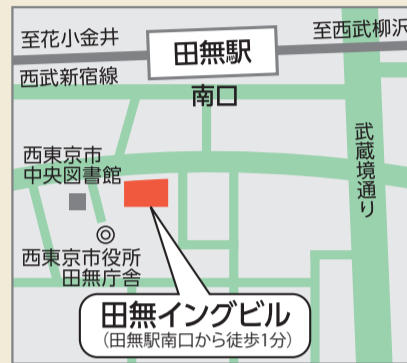

■日時：平成27年 2月21日(土) 10時～12時

●内容：創業セミナー
「ビジネスプラン ブラッシュアップ」

●対象：これから創業を考えている方・創業に興味の
ある方 ●定員：30名
●講師：中小企業診断士 塩野富佐氏

西東京市 ビジネスマッチング交流会 「ビジネスはヒトとのつながりから生まれる」

■日時：平成27年 2月20日(金) 19時～21時

●対象：経営者・事業者
●定員：30名
●講師：中小企業診断士 中村文彦氏

参加料
無料

※会場、問合せ/申込先、主催はすべて同じです。
●会場：田無イングリビル3F会議室(西東京市南町5-6-18)
◆問合せ/申込先/主催
西東京創業支援・経営革新相談センター
☎042-461-6611

〈田無イングリビルへのアクセス〉

※駐車場の用意はございませんので
お車でのご来場はご遠慮ください。

※セミナー・イベント情報は追加・変更となる場合もあります。また、申し込み多数の場合は、市内経営者・事業者を優先します。
詳しくは西東京創業支援・経営革新相談センターのホームページ <http://www.nishitokyo-sougyou.net> をご覧ください。

西東京市産業振興課 INFORMATION

市内公衆浴場で薬湯を楽しもう

西東京市公衆浴場会に加入している4つの公衆浴場では、毎月「薬湯の日」を設けて月代わりに違った薬湯を楽しめる事業を行っています。「薬湯の日」は、小学生以下の方は入浴無料です。保護者同伴でご入浴ください。

※1月2日(金)は、特別に「正月朝湯」を行います。(通常料金)

■場所

- 庚申湯 (芝久保町 1-13-2)
042-465-0261
- 松の湯 (南町 1-13-11)
042-461-0312
- みどり湯 (ひばりが丘 1-14-2)
042-421-9530
- ゆパウザ (谷戸町 3-17-8)
042-421-6773