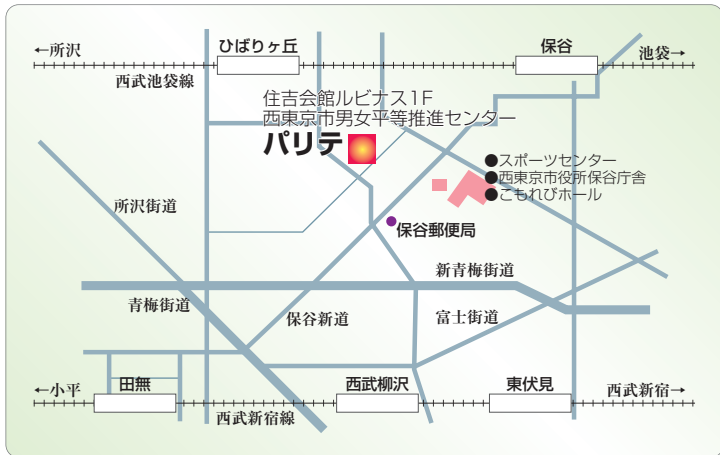

西東京市 男女平等推進センター 「パリテ」

学習・交流・連携…

パリテは男女平等社会の実現を
応援するための拠点！

お気軽にご利用ください。

正面玄関は工事のため、北側玄関をご利用ください。

男女平等推進に関する書籍を取りそろえています。

案内図

交通のご案内

- 西東京市はなバス第5ルート「ひばりヶ丘」駅より消費者センター・商工会前下車 徒歩3分・住吉会館前下車 徒歩1分
- 西武池袋線「保谷」駅よりバス、保谷郵便局前下車 徒歩7分
- 西武新宿線「田無」・「西武柳沢」駅より保谷駅行きバス、保谷郵便局前下車 徒歩7分
- 西武池袋線「ひばりヶ丘」駅より 徒歩15分

団体登録

男女平等参画社会の実現をめざして活動するグループを支援します。団体登録をしていただくと、次のとおり施設をご利用いただけます。