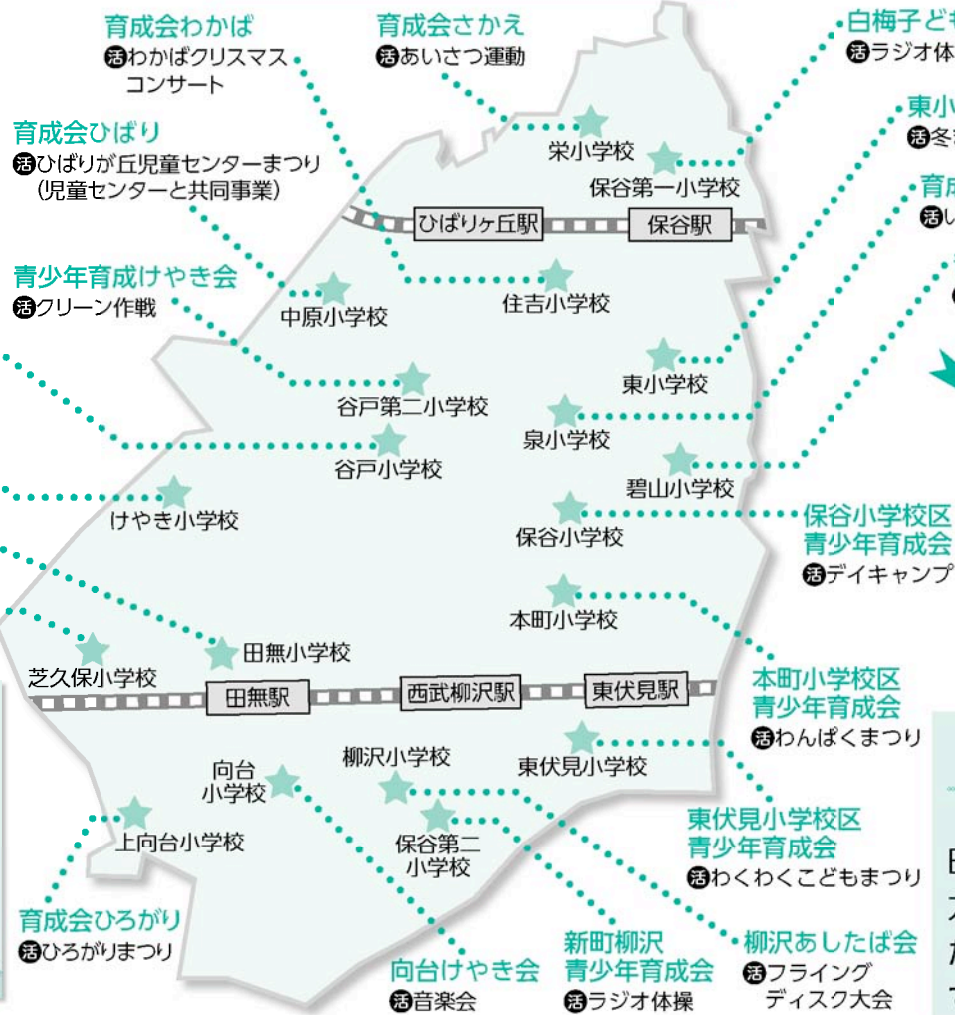

「いこーな」
©シンエイ/西東京市

やさしさとふれあいの西東京に暮らし まちを楽しむ

西東京

主な内容

- 住宅用太陽光発電システム設置助成金の受付開始... 3
- 高齢者インフルエンザ予防接種... 9
- 市民スポーツまつり... 10
- 文化財ウィーク2012... 11
- 西東京市民文化祭... 12

No.290

平成24年(2012)

10/1

市役所代表番号 ☎042-464-1311

発行/西東京市

編集/企画部秘書広報課 〒188-8666 東京都西東京市南町5-6-13

配布/シルバー人材センター ☎042-425-6611

詳しくはWebで [西東京市Web](#)

HPアドレス <http://www.city.nishitokyo.lg.jp/>

携帯電話 <http://www.city.nishitokyo.lg.jp/mobile/>

地域全体で子どもたちを見守り、育てる活動にご参加ください

子どもたちが心身ともに健やかに成長するためには、地域全体で子どもたちを見守る環境づくりが必要になります。地域の結びつきを強くすることは、子どもの健全育成のみならず、安全・安心に暮らせるまちづくりに大変重要になります。市では、地域社会における子どもの育ちや、子ども同士・親同士を含めた地域社会の交流の活性化を推進するため、「西東京市青少年育成会」への支援を行っています。

◆児童青少年課 ☎042-460-9843

青少年育成会とは

市内19小学校のそれぞれの小学校区ごとにある地域住民で組織される団体です。会員は地域の有志、PTA関係者、自治会など多くの方々に構成され、ボランティアで活動しています。

市内の青少年育成会