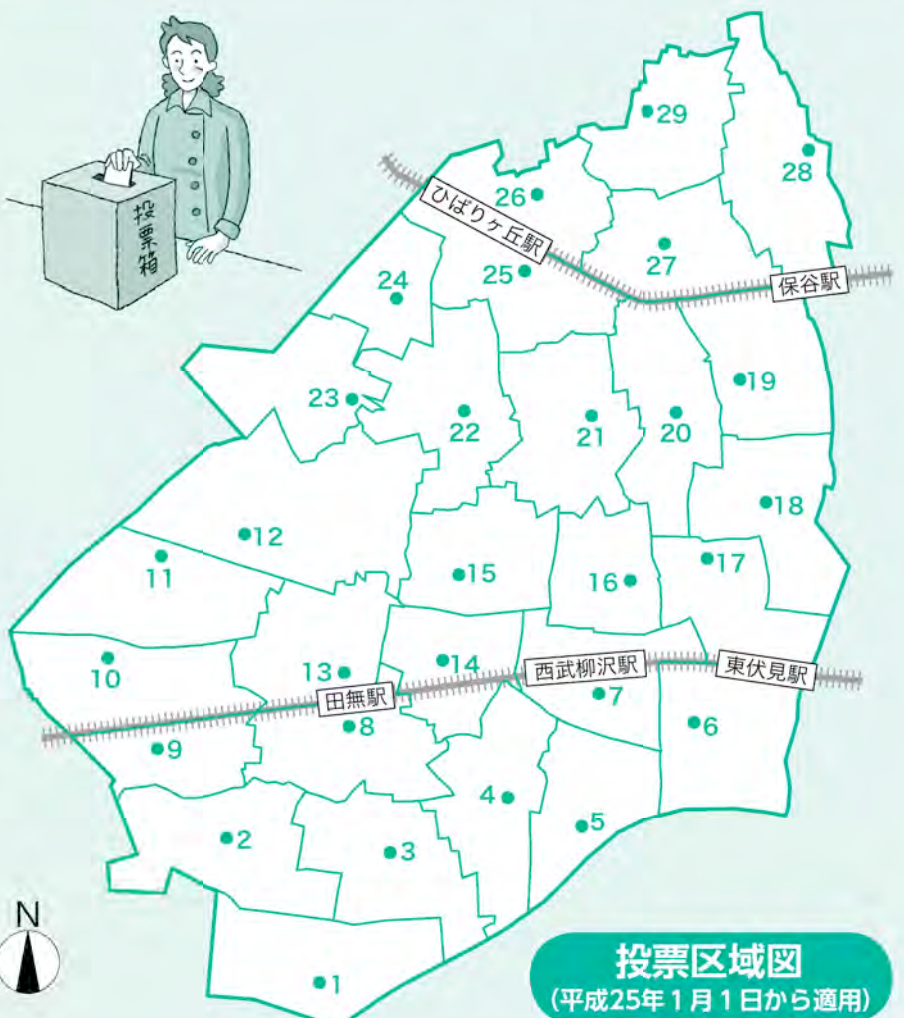

平成25年1月1日からの選挙から 投票区を変更します

※12月16日日の東京都知事選挙など年内に行われる選挙は今まで通りの投票区です。

10月3日開催の選挙管理委員会において新しい投票区を決定しました。平成25年1月1日以降の選挙からは新しい投票区と投票所での投票となります。見直しの対象となった区域の各世帯宛てに今後通知をお送りします。なお、東京都知事選挙など、平成24年12月31日までに選挙が実施される場合には、現在の投票区のまま行います。市民の皆さんにはご迷惑をおかけしますが、お間違えのないようお願いいたします。 ◆選挙管理委員会事務局 ☎(電)042-438-4090

投票区域図
(平成25年1月1日から適用)