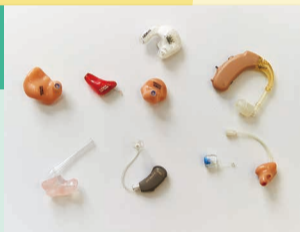

西原町3-5-20
☎042-469-6848

動画連動チラシ「プリントDo」

9 オーロラ印刷

田無町6-4-13
☎042-452-6331

認定補聴器技能者在籍店

10 補聴器専門店 きりん堂

田無町4-16-5 1階
☎042-451-8288

優良生産者直接仕入れの
新潟米