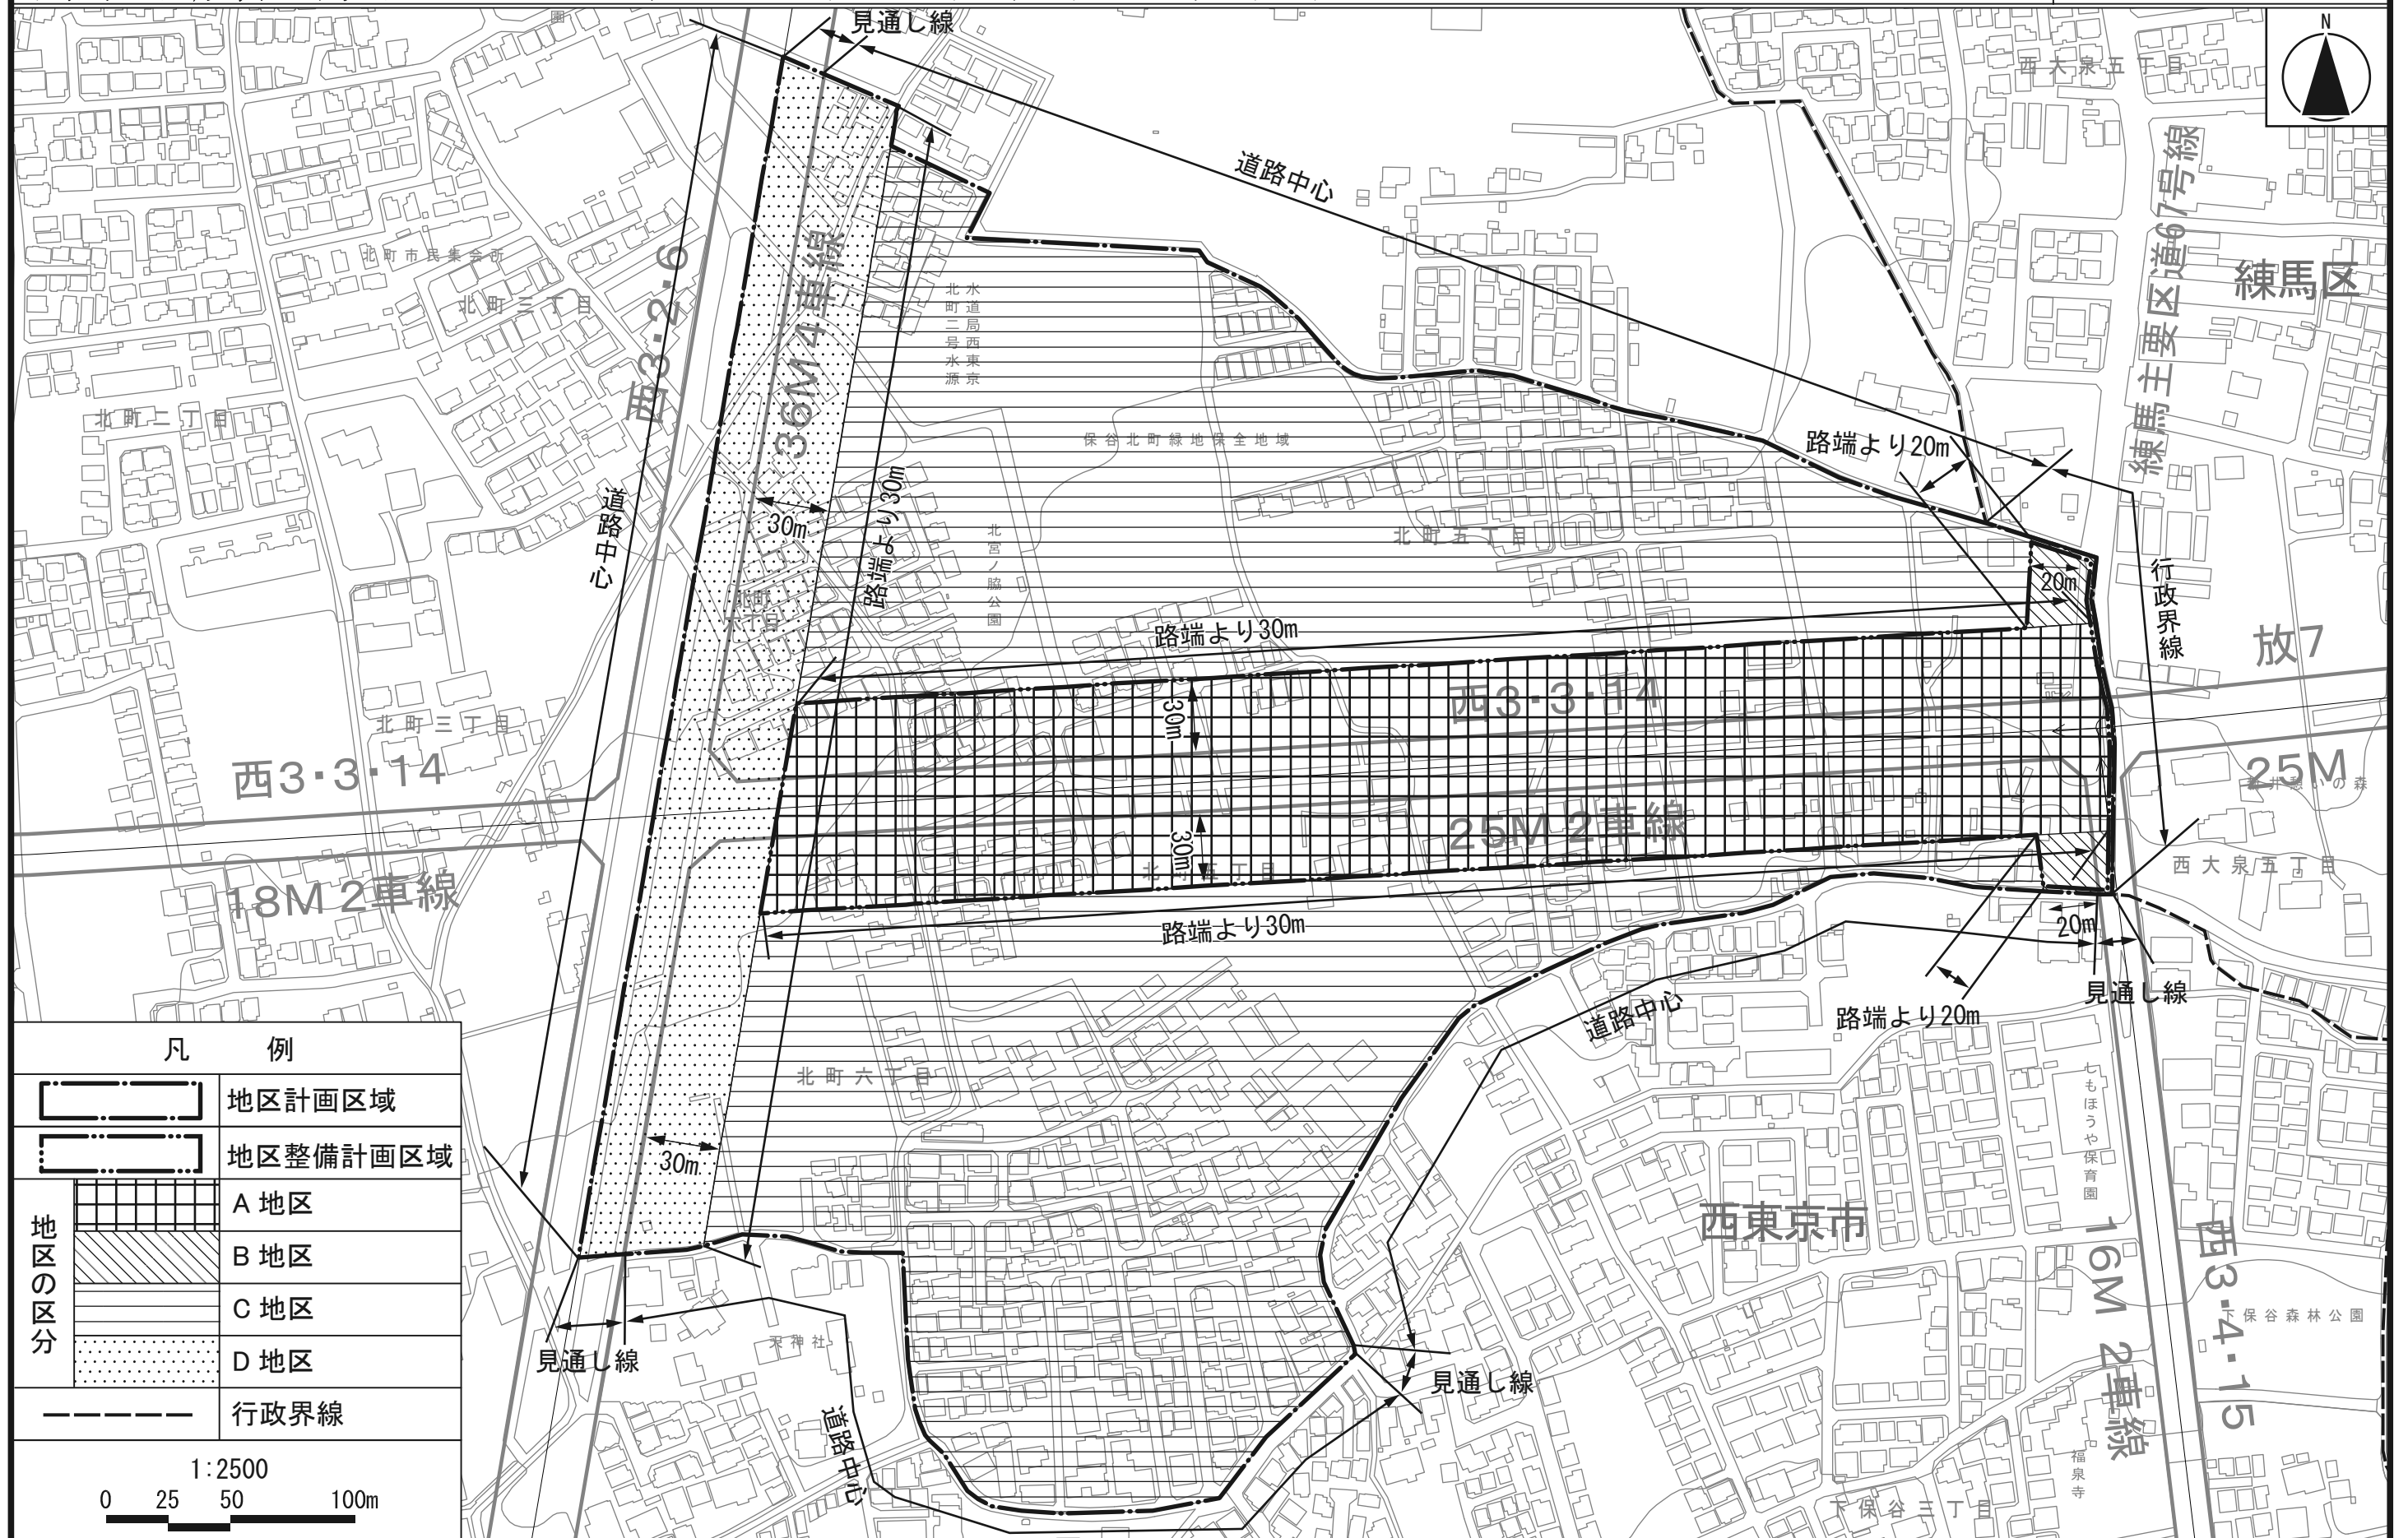

西東京都市計画地区計画 新東京所沢線北町五丁目周辺地区地区計画 計画図

〔西東京市決定〕

「この地図は、東京都知事の承認を受けて、東京都縮尺2,500分の1地形図を利用して作成したものである。（承認番号）30都市基交著第67号」
 「（承認番号）30都市基街都第91号、平成30年7月2日」