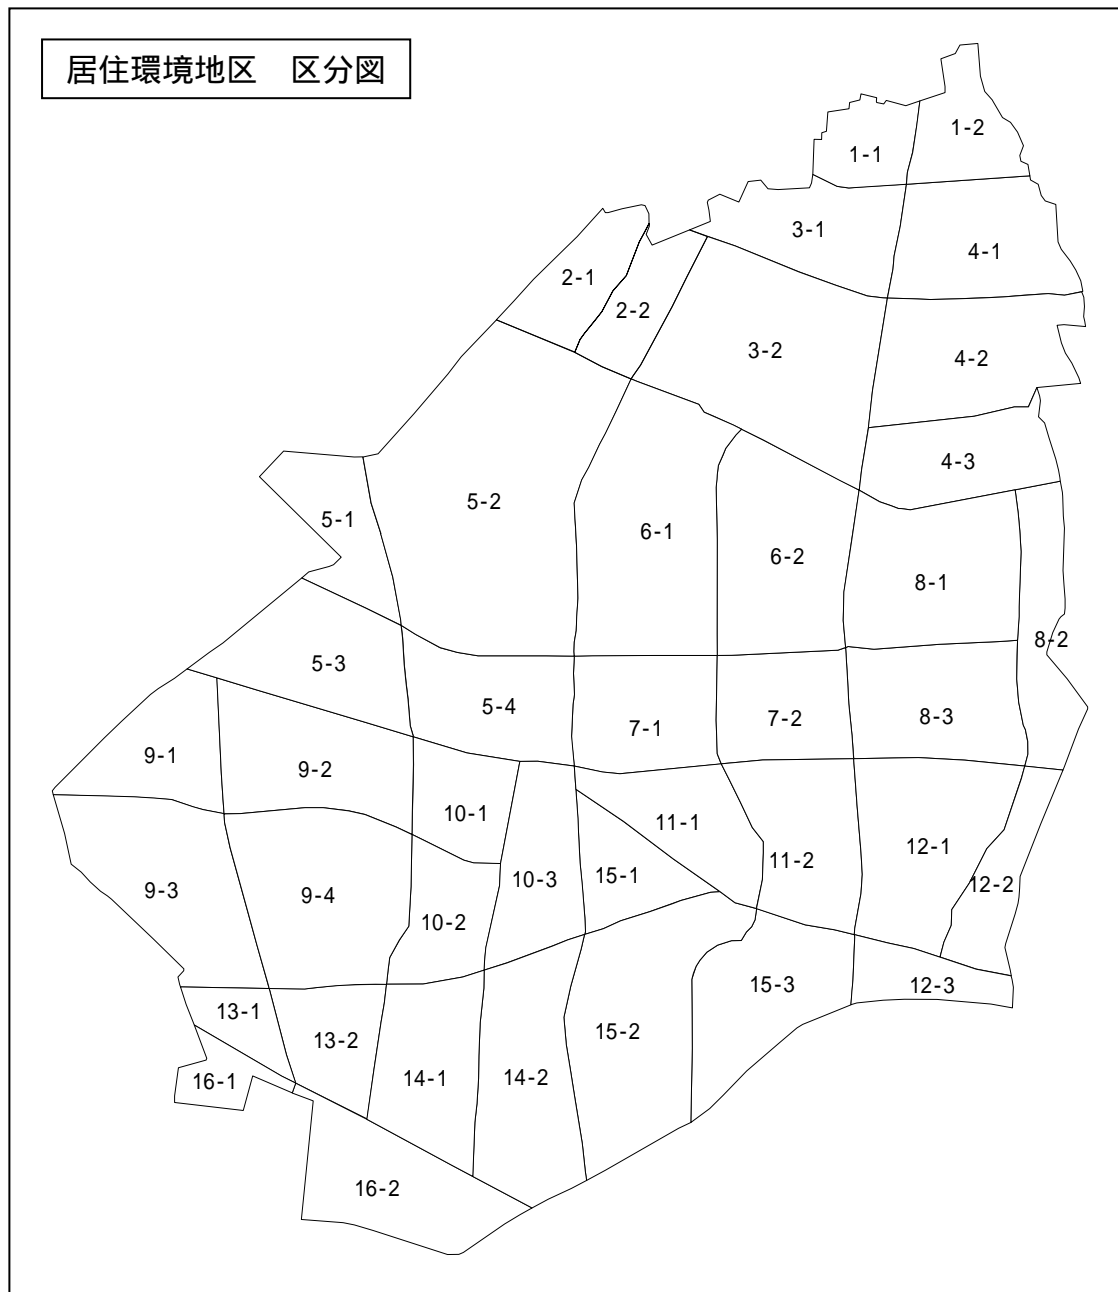

参考 - 2 主要生活道路の選定結果

居住環境地区別に、主要生活道路の選定を行った。各居住環境地区の区分は下図に示す通りである。

選定結果を次ページ以降に示す。