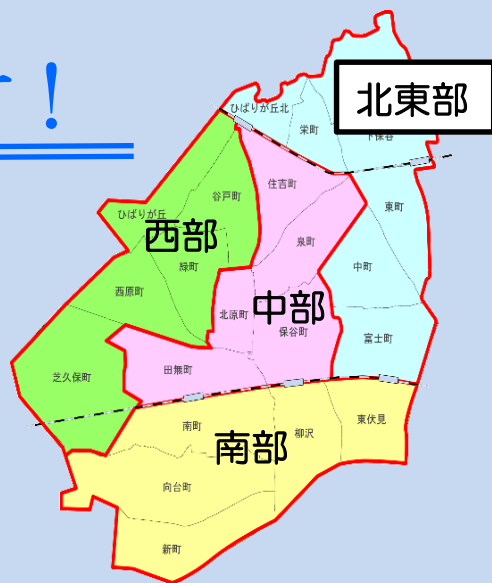

【打ち水&プロジェクション花火】
感染対策を徹底して、夏祭り！キッチンカーはテイクアウトで。プロジェクションマッピングの花火を楽しみました。

【地域清掃活動】
自治会での資源集団回収と地域清掃活動。コロナ禍で密に気を付けて、防災訓練も実施しました。

「市民協働推進センターゆめこらぼ」で地域での活動をサポートします！

ゆめこらぼはNPOや市民活動団体の活動をハード、ソフトの面から支援する施設です。ゆめこらぼでは、サロンコーナーや印刷等の各種機器の貸出のほか、市民活動を実施する組織の運営や広報活動などの相談をしています。

ゆめこらぼは、NPO等の団体の団体に限らず、自治会、マンション管理組合等の地縁コミュニティの団体もご登録、ご利用いただけます。自治会運営でお困りのことなど、お気軽にご相談ください。

北東部地域協力ネットワークの設立準備を開始しています！

西東京市では、コミュニティ基本方針に基づき、市内を4つの地区に分けて、南部、西部、中部の3つの地区で地域協力ネットワークを構築しています。このたび、4つ目となる北東部（富士町、中町、東町、下保谷、栄町、北町、ひばりが丘北）にて地域協力ネットワークを立ち上げるため、その準備会となるモデル会議（第2回）を開催します。

北東部地域の自治会、各種地域組織、学校、企業、行政機関などが連携して、地域の課題に取り組むことのできる体制づくりを進めてまいります。

こみゅラジ～今日どう？放送中です

市内では現在立ち上げを準備している北東部の他に、南部、西部、中部地区で地域協力ネットワークが活動を実施しています。各ネットワークではこれまで、防災映画会の開催や、地域見守り活動、市民まつりへの参加、広報誌の発行など、様々なまちづくりに取り組んできました。