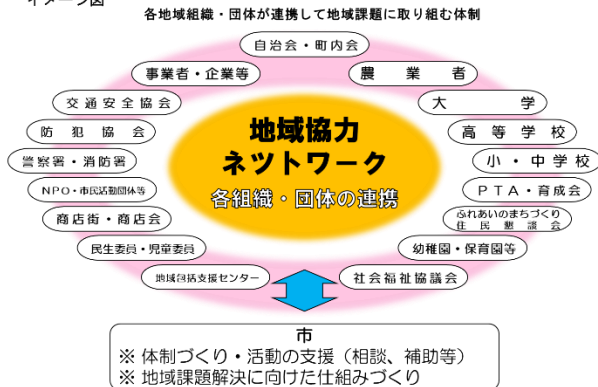

地域協力ネットワークってなに？

西東京市では、コミュニティ基本方針に基づき、市内を4つの地区に分けて、南部、西部、中部の3つの地区で地域協力ネットワークを構築しています。

地域協力ネットワークは、地域の抱える課題が多様化・複雑化するなか、自治会等の地域住民を基盤にしつつ、地域の企業や学校、NPO、公的機関をつなぐゆるやかなネットワークを構築することで、地域課題の解決に取り組んでいくという仕組みです。

北東部のネットワークが立ち上がることで、4つのネットワークが完成し、さらなる連携が期待されています！

イメージ図