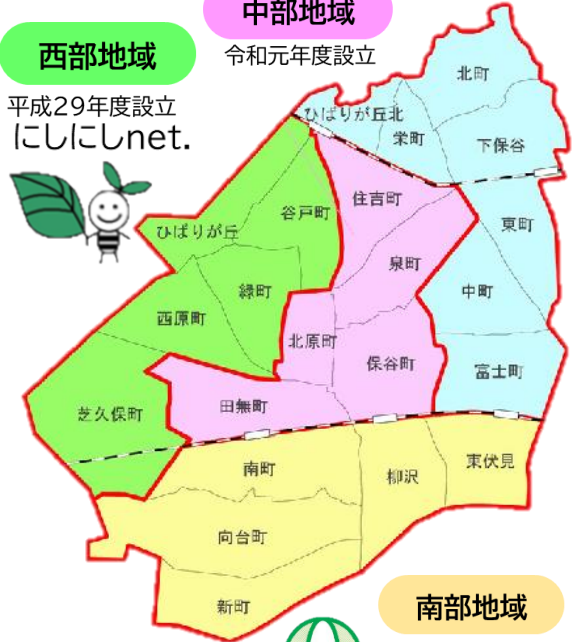

地域協力ネットワークってなに？

西東京市では、コミュニティ基本方針に基づき、市内を4つの地区に分けて、南部、西部、中部の3つの地区で地域協力ネットワークを構築しています。

地域協力ネットワークは、地域の抱える課題が多様化・複雑化するなか、自治会等の地域住民を基盤にしつつ、地域の企業や学校、NPO、公的機関をつなぐゆるやかなネットワークを構築することで、地域課題の解決に取り組んでいくという仕組みです。

北東部のネットワークが立ち上がることで、4つのネットワークが完成し、さらなる連携が期待されています！

イメージ図

ふらわーネット

北東部地域

令和5年2月設立(予定)

中部地域

令和元年度設立

西部地域

平成29年度設立
にしにしnet.

南部地域

平成27年度設立

南部地域協力ネットワーク