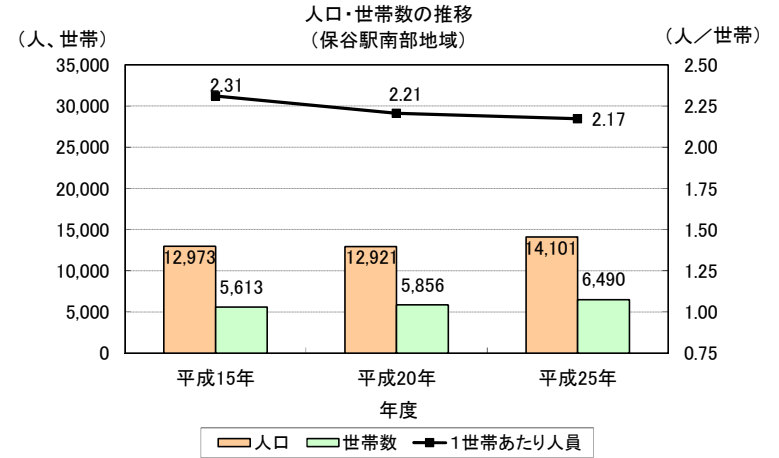

○81 ページ 第2章 地域別構想 4 保谷駅南部地域 ②人口・世帯 「人口・世帯数の推移」のグラフ
 〈誤〉

※各年1月1日付住民基本台帳より

※各年1月1日付住民基本台帳より

○123 ページ 第2章 地域別構想 10 東伏見・西武柳沢駅南部地域 ②人口・世帯 「人口・世帯数の推移」のグラフ
 〈誤〉

※各年1月1日付住民基本台帳より

※各年1月1日付住民基本台帳より