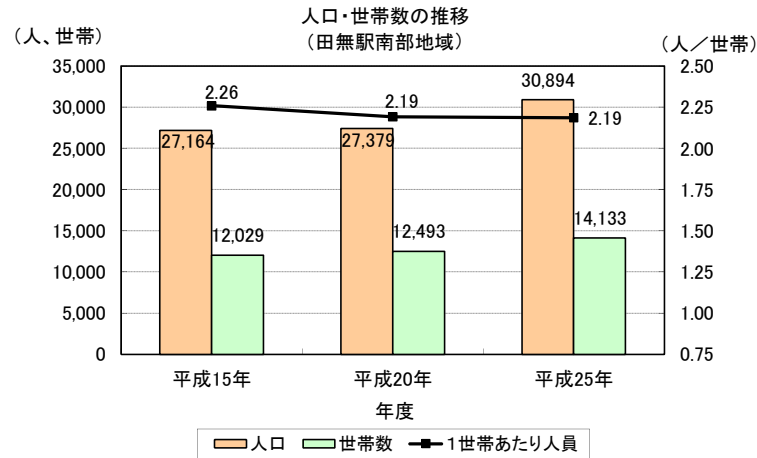

○81 ページ 第2章 地域別構想 4 保谷駅南部地域 ②人口・世帯 「人口・世帯数の推移」のグラフ
 〈誤〉

※各年1月1日付住民基本台帳より

※各年1月1日付住民基本台帳より

○123 ページ 第2章 地域別構想 10 東伏見・西武柳沢駅南部地域 ②人口・世帯 「人口・世帯数の推移」のグラフ
 〈誤〉

※各年1月1日付住民基本台帳より

※各年1月1日付住民基本台帳より