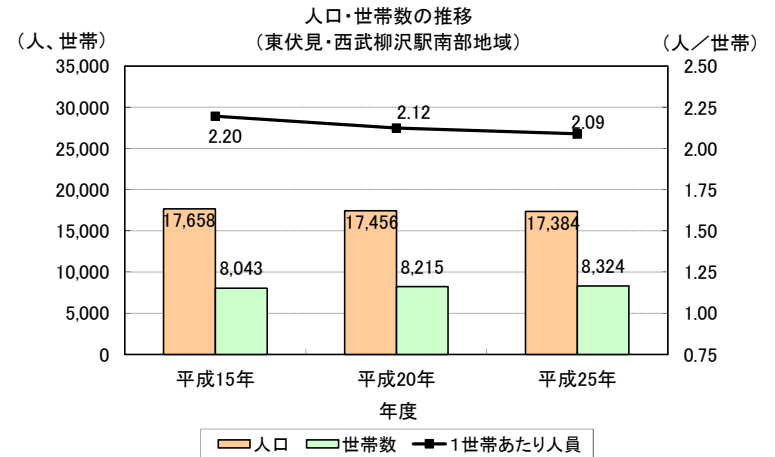

○81 ページ 第2章 地域別構想 4 保谷駅南部地域 ②人口・世帯 「人口・世帯数の推移」のグラフ
 〈誤〉

※各年1月1日付住民基本台帳より

※各年1月1日付住民基本台帳より

○123 ページ 第2章 地域別構想 10 東伏見・西武柳沢駅南部地域 ②人口・世帯 「人口・世帯数の推移」のグラフ
 〈誤〉

※各年1月1日付住民基本台帳より

※各年1月1日付住民基本台帳より