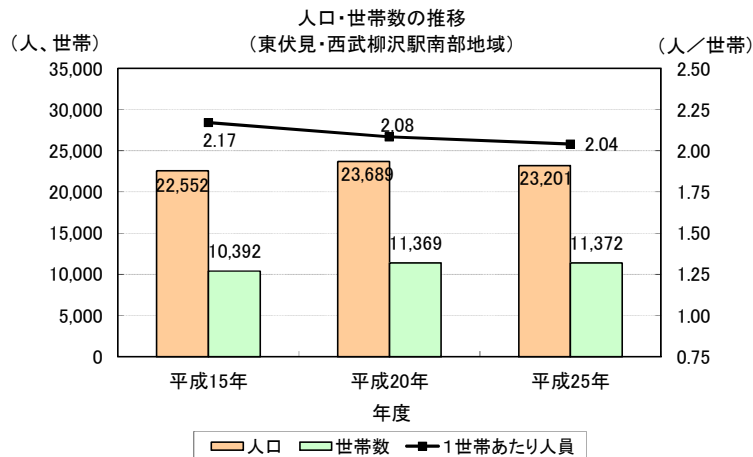

○81 ページ 第2章 地域別構想 4 保谷駅南部地域 ②人口・世帯 「人口・世帯数の推移」のグラフ
 〈誤〉

※各年1月1日付住民基本台帳より

※各年1月1日付住民基本台帳より

○123 ページ 第2章 地域別構想 10 東伏見・西武柳沢駅南部地域 ②人口・世帯 「人口・世帯数の推移」のグラフ
 〈誤〉

※各年1月1日付住民基本台帳より

※各年1月1日付住民基本台帳より