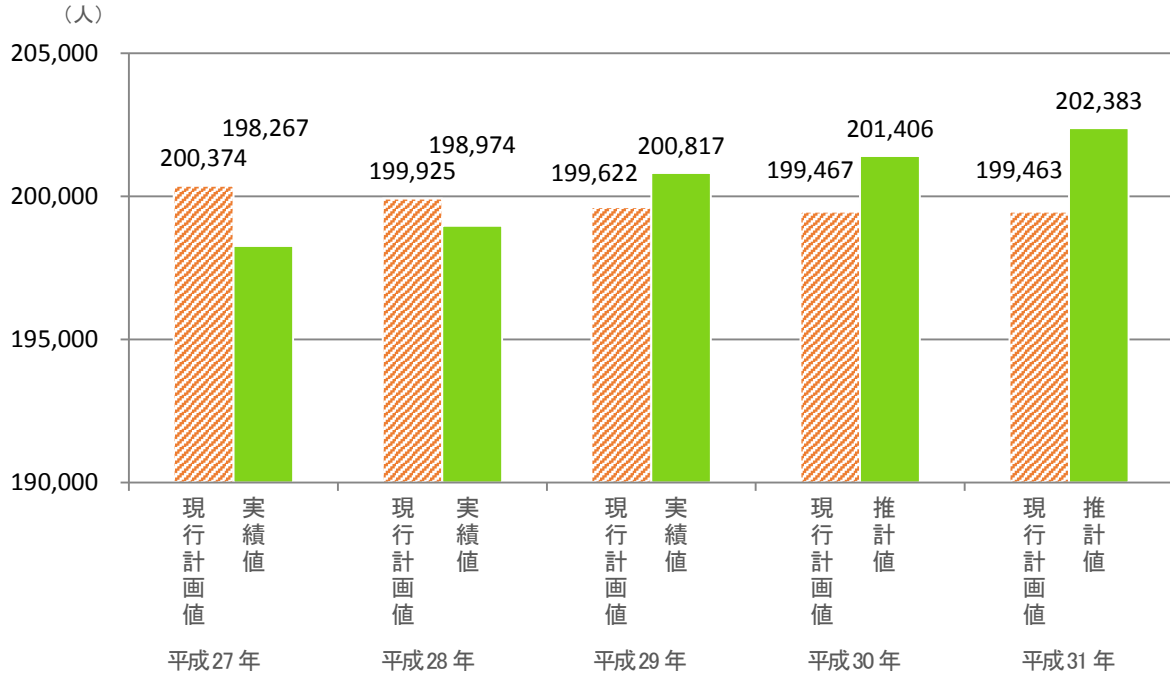

人口状況について

1 総人口の推移及び推計について

現行の「西東京市子育て・子育てワイワイプラン」の値（現行計画値）と「平成27～29年度実績値及び平成30・31年度推計値」を比較した図を以下のとおり示します。

2 児童人口の推移及び推計について

児童人口について、現行の「西東京市子育て・子育てワイワイプラン」の値と「平成27～29年度実績値及び平成30・31年度推計値」を比較した図を以下のとおり示します。