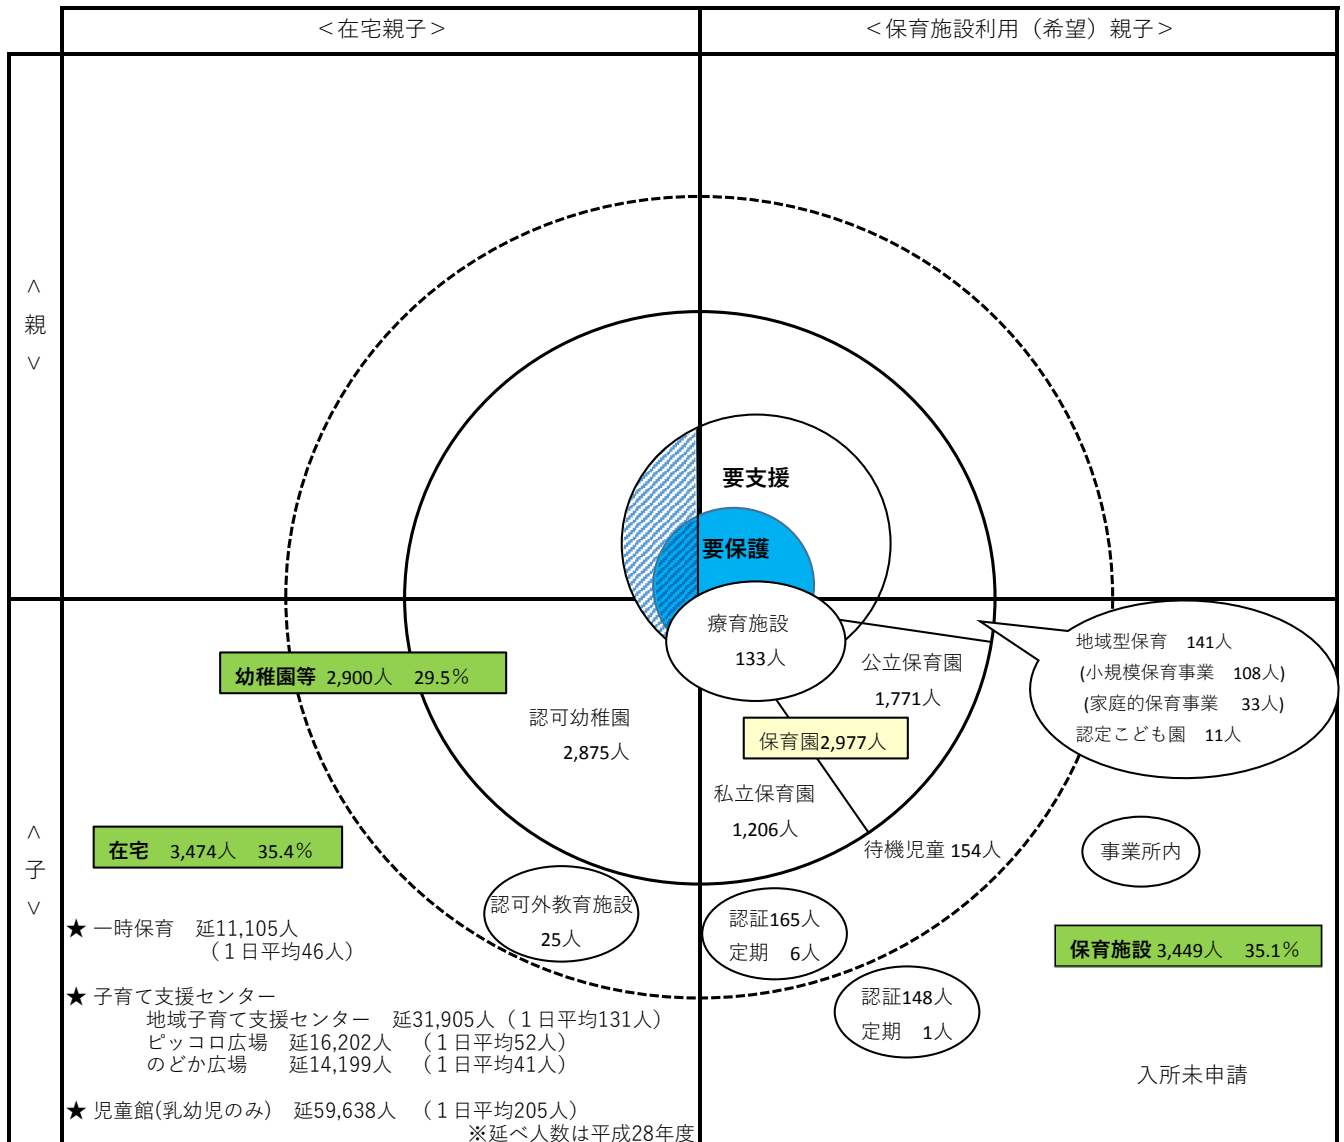

西東京市子育て支援概念図

基準日 平成28年4月1日

就学前人口 9,823 人

要保護者

生活保護受給世帯	92 人	(保育入所率 31.5%)
虐待ケース対象乳幼児	27 人	(保育入所率 66.0%)

※H28.8虐待対応件数 (子ども家庭支援センター)

要支援

外国人登録人口	137 人	(保育入所率 33.6%)
児童扶養手当認定世帯児童	265 人	(保育入所率 99.6%)
障がい児 (手帳取得児)	53 人	(保育入所率 17.0%)

※要保護+要支援 保育所見占有割合 10.6%