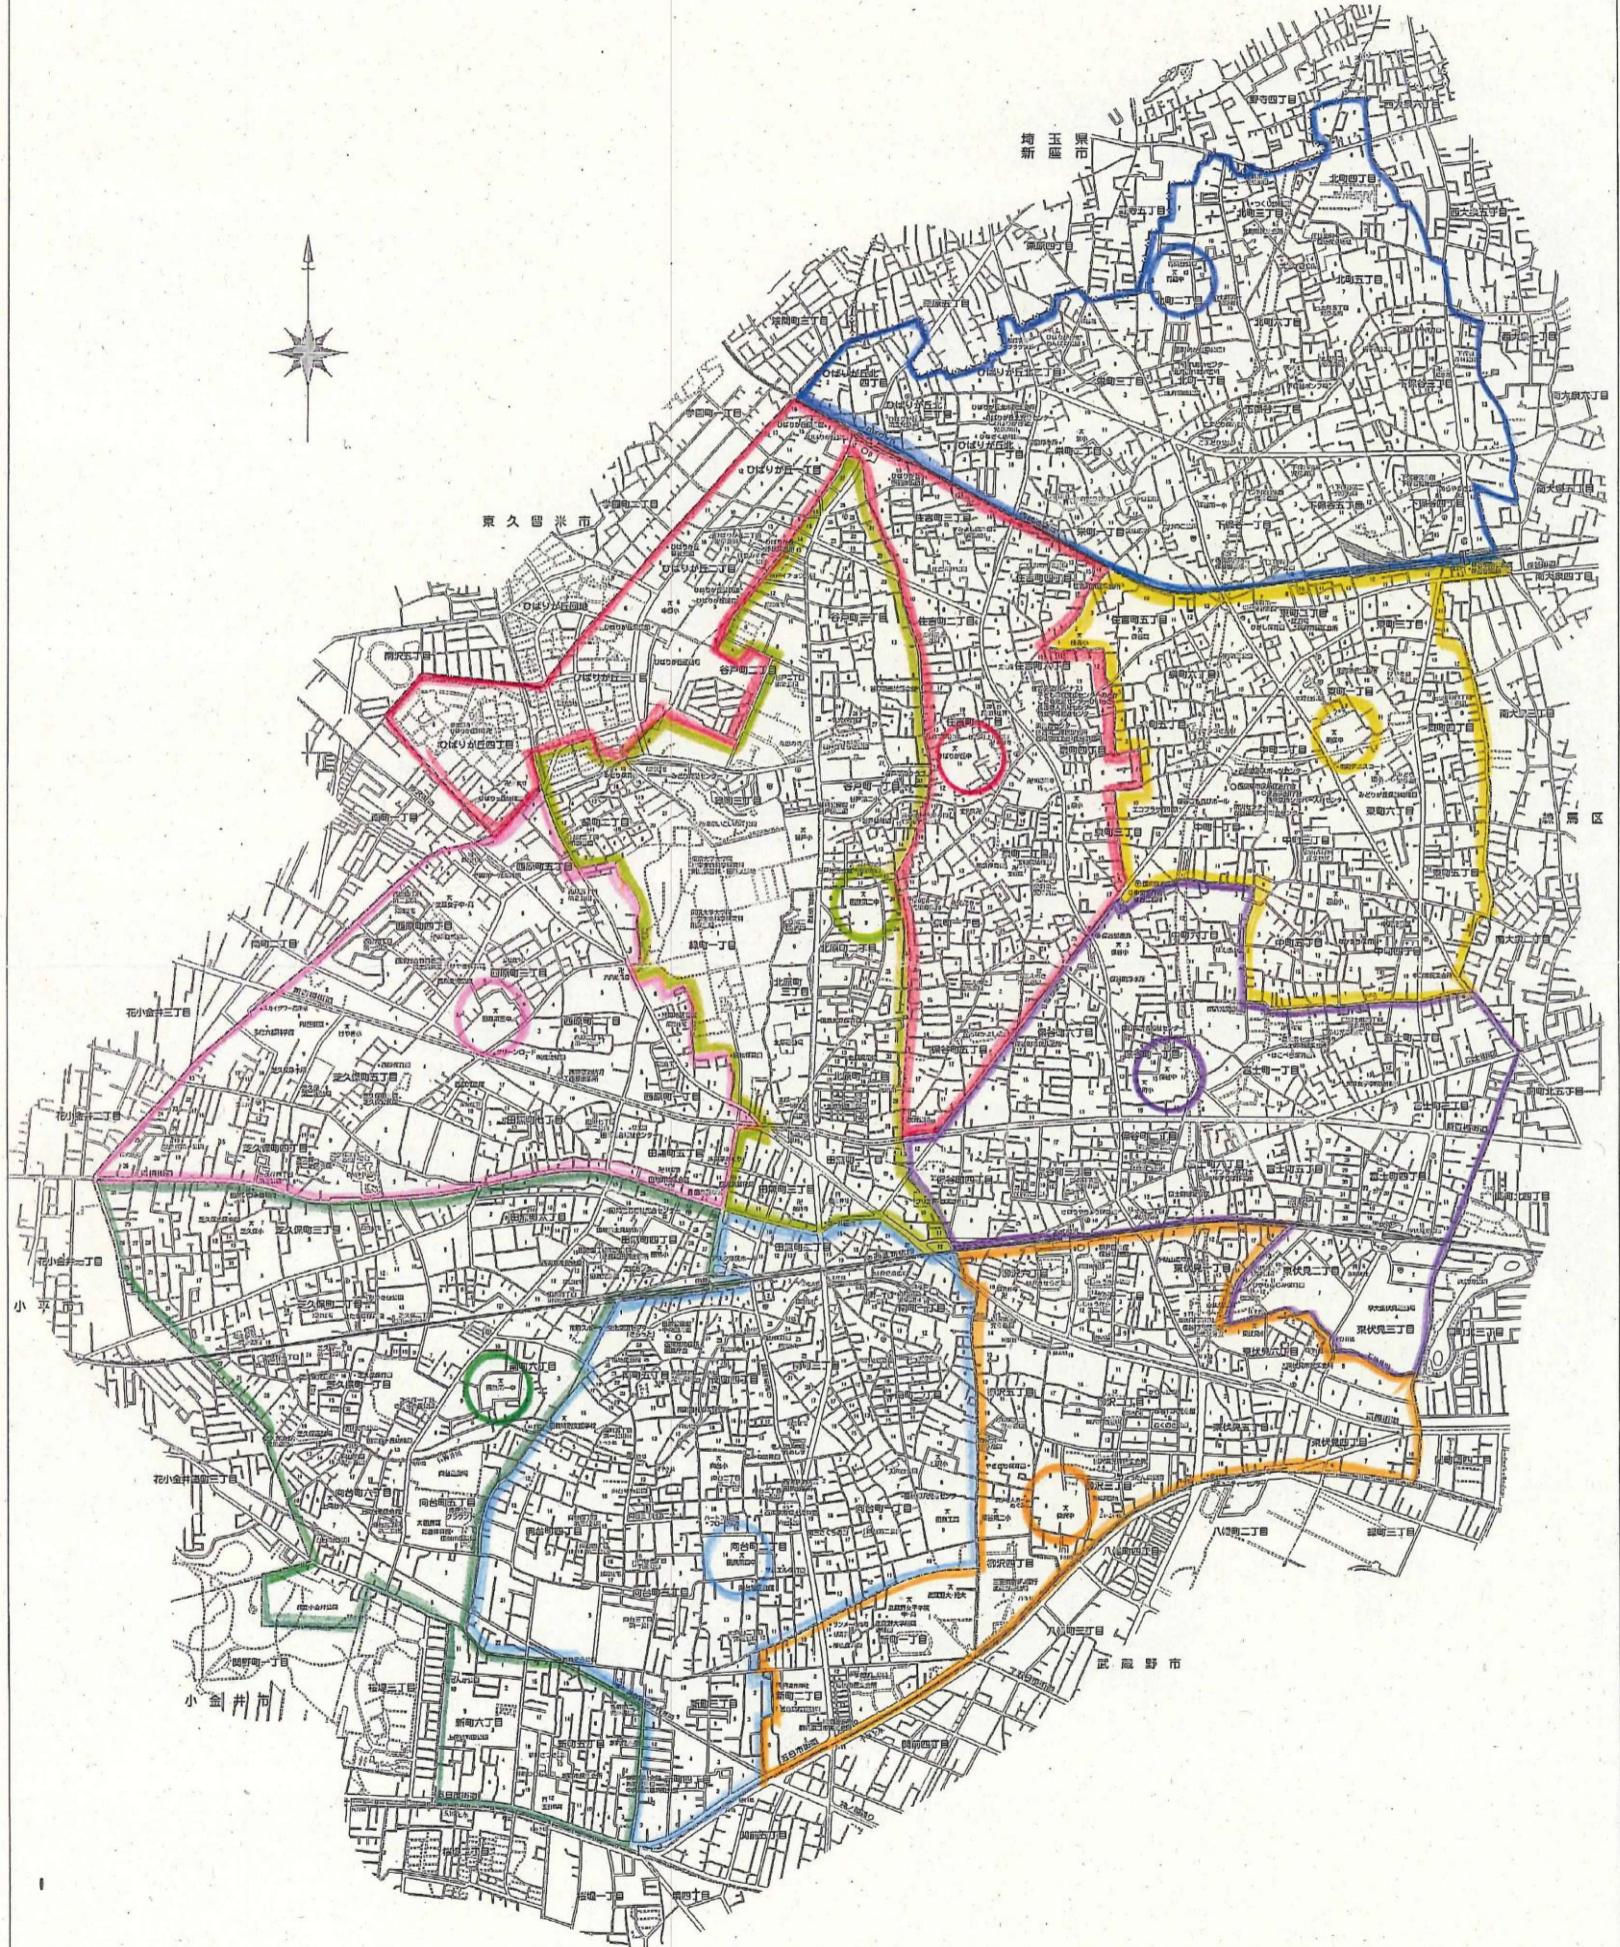

西東京市

第1回西東京市立ひばりが丘中学校及び西東京市立田無第二中学校通学区域見直し等に関する地域協議会 資料7  
平成29年2月20日 教育企画課

1:20,000

平成22年7月