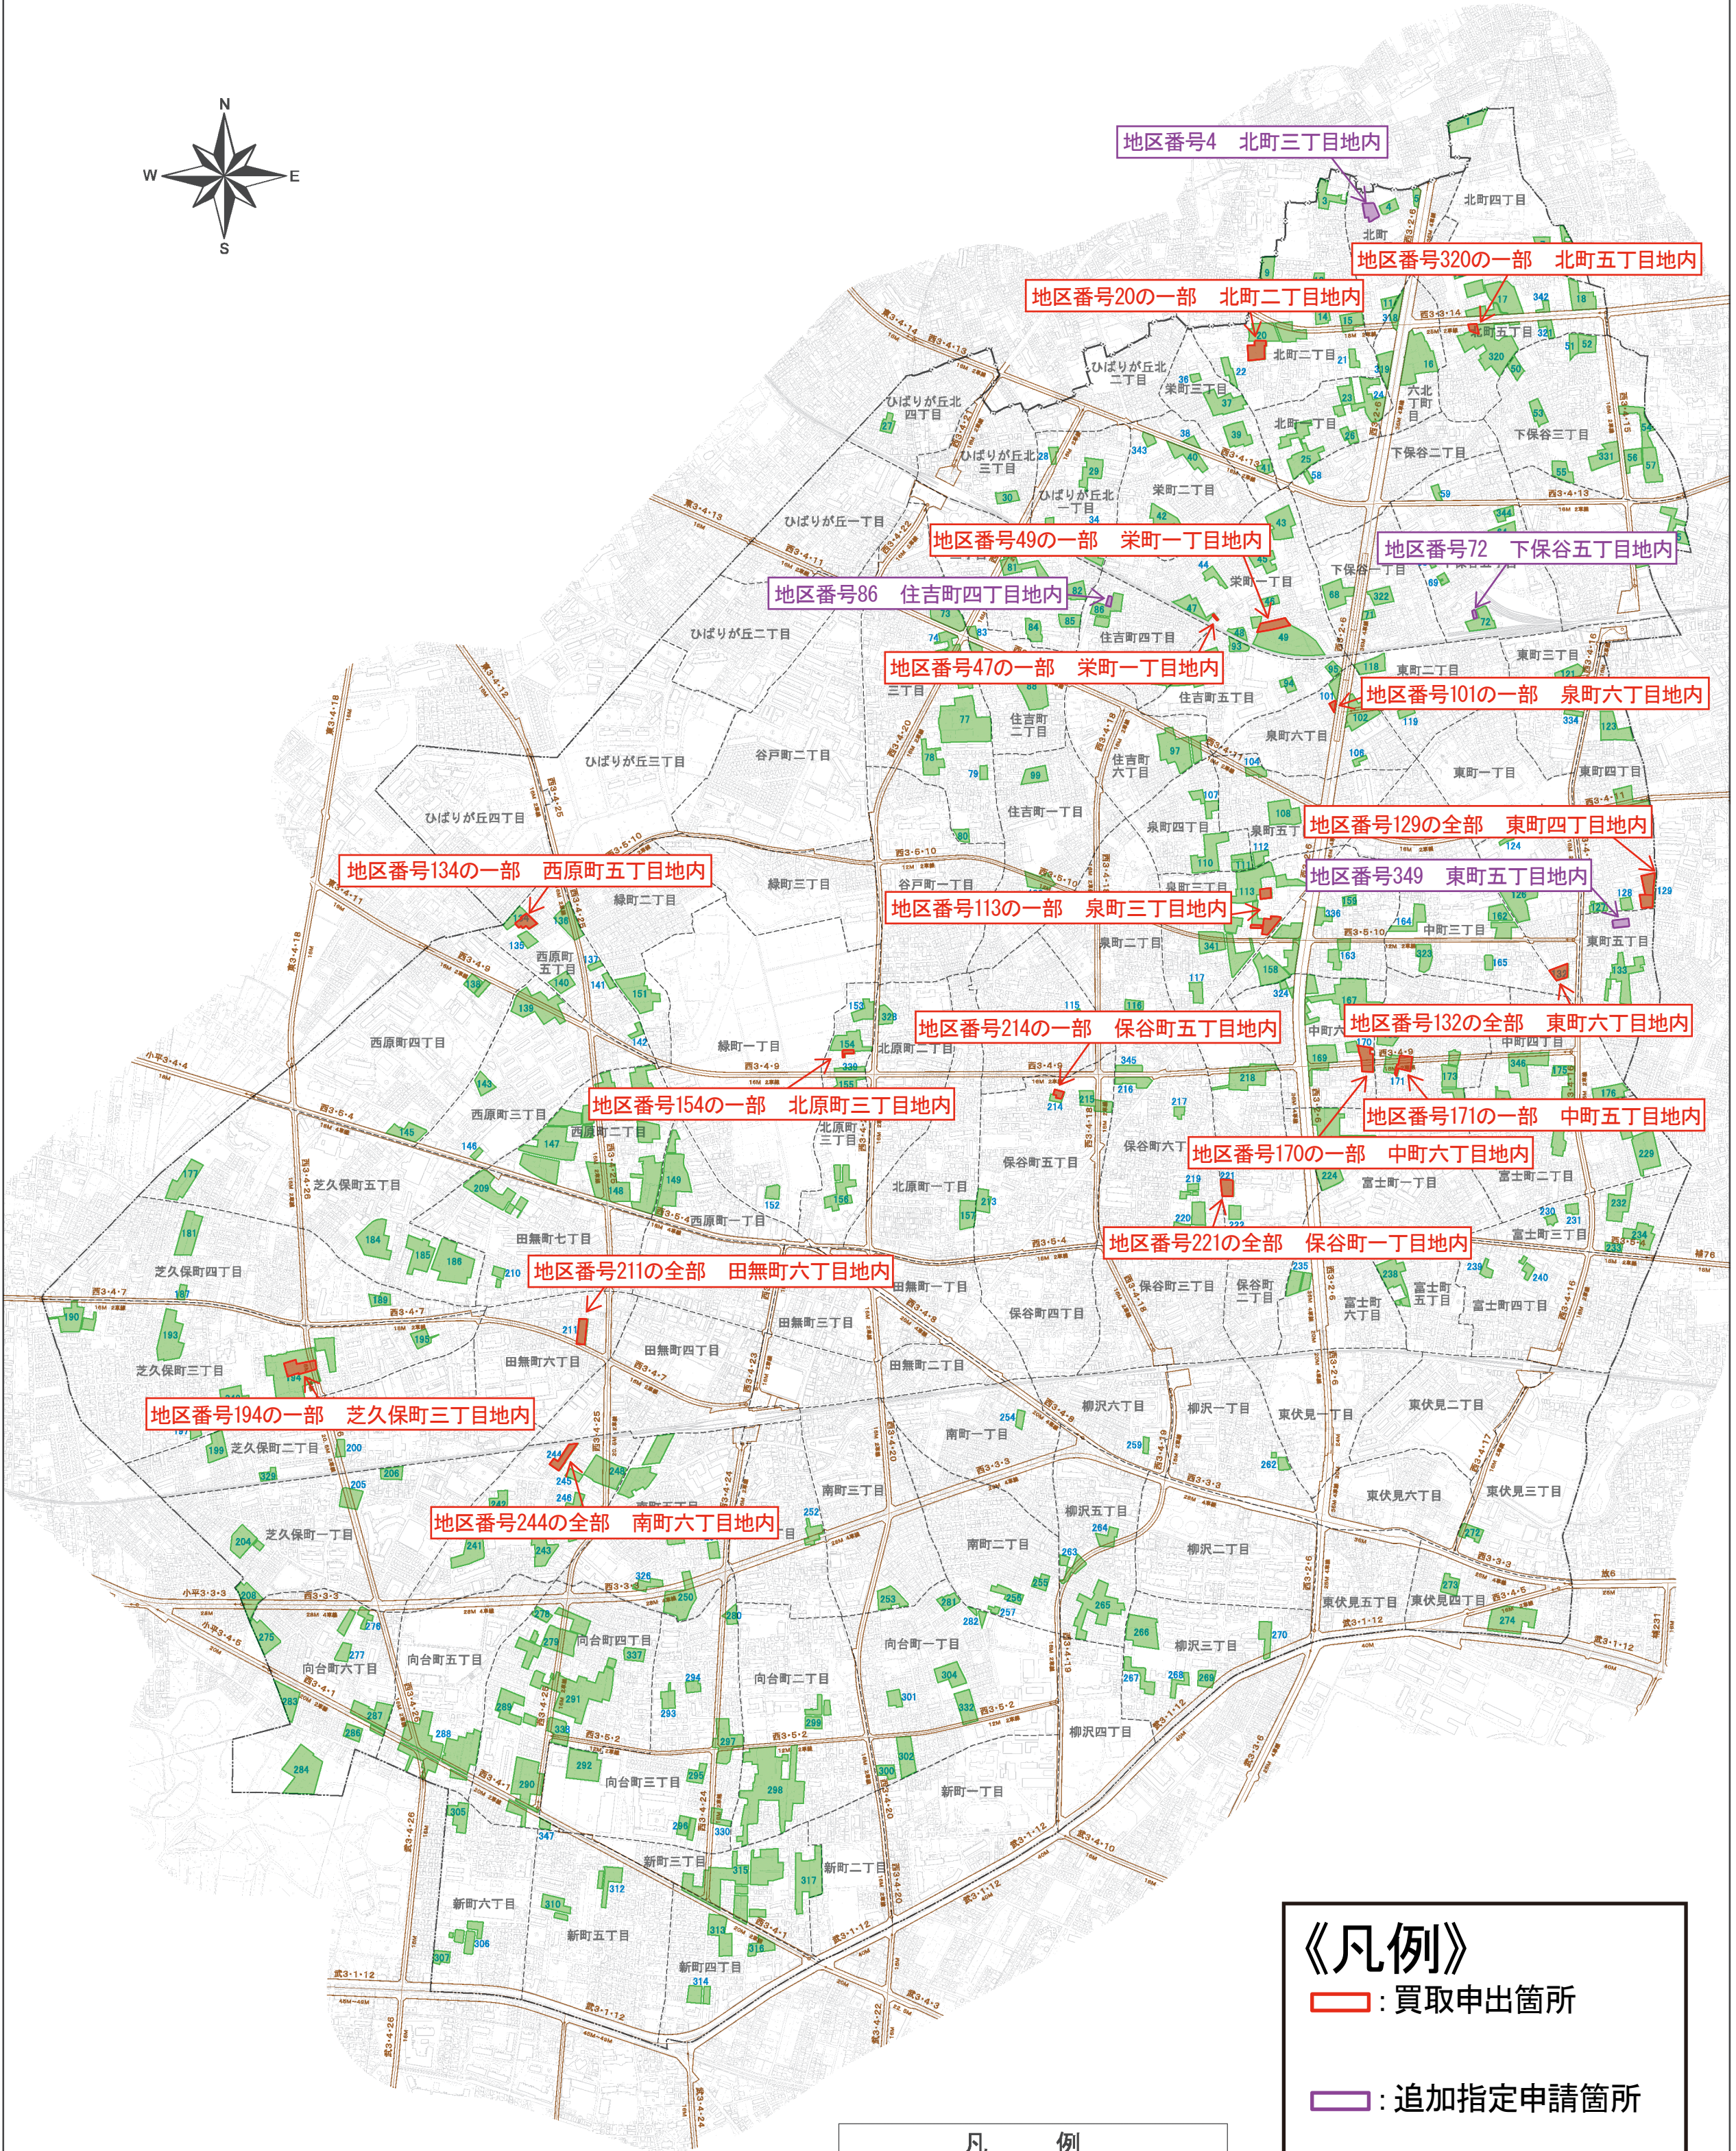

# 平成30年度 西東京都市計画生産緑地地区 都市計画変更予定箇所図

《凡例》

■ : 買取申出箇所

■ : 追加指定申請箇所

凡 例	
<span style="color: green;">■</span>	1~349 西東京都市計画生産緑地地区
<span style="color: orange;">■</span>	350~399 都市計画道路
<span style="color: orange;">→</span>	起点・終点