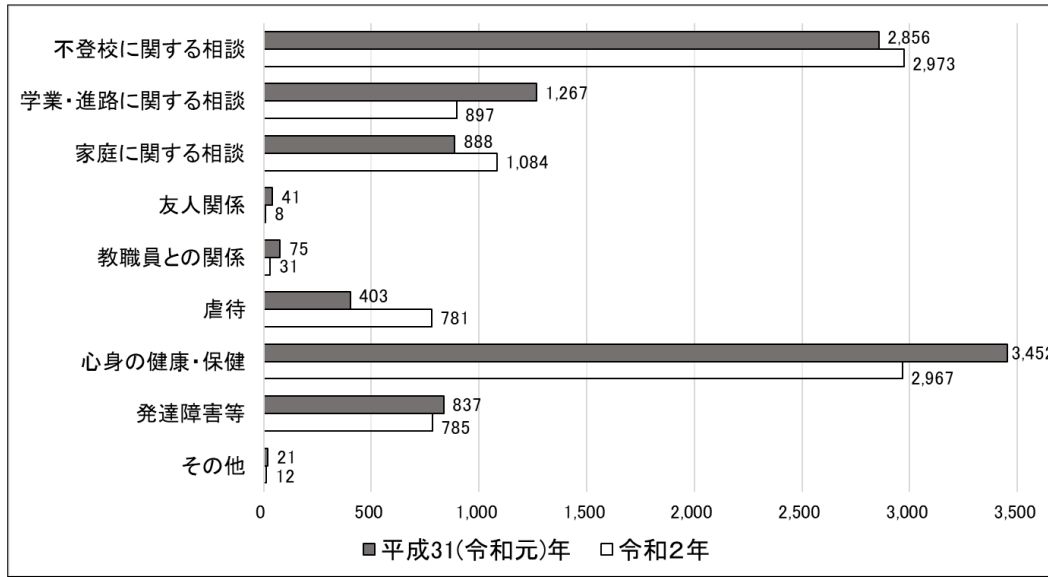

平成31（令和元）年と令和2年の相談回数比較（1月から9月まで）

1 平成31（令和元）年と令和2年の内容別相談回数比較（1月から9月まで）

2 平成31（令和元）年と令和2年の内容ごとの月別相談回数比較（1月から9月まで）