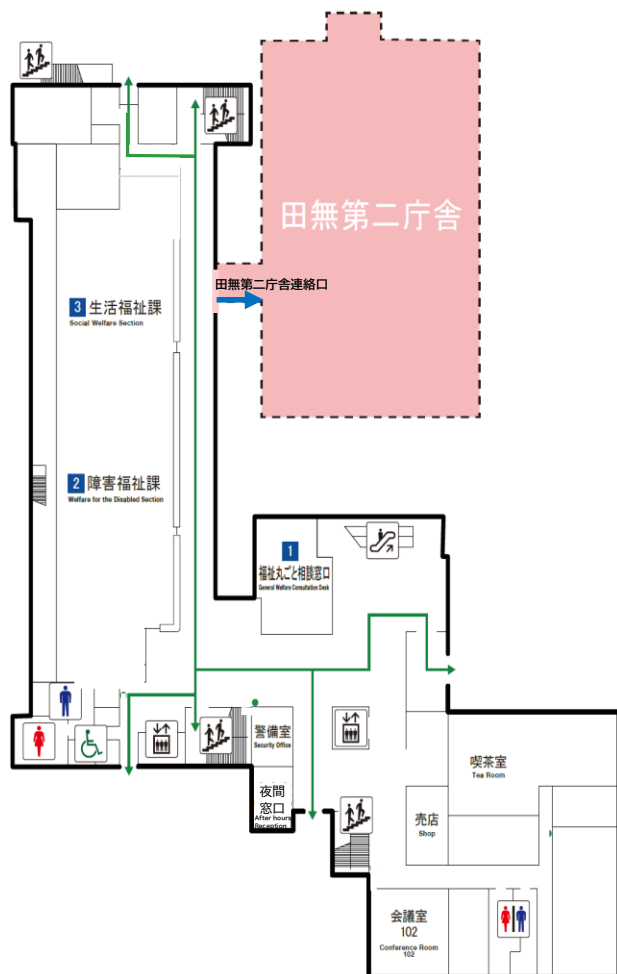

1階ご案内

全館ご案内

避難経路
Evacuation Route →

5階	総務部	1 契約課	2 建築営繕課	3 総務課
		4 職員課	5 情報公開コーナー	
	会議室			
4階	市民部	1 市民税課	2 納税課	3 資産税課
	企画部	4 情報推進課		
	議事堂	第1・2・3委員会室		
3階	庁議室			
	企画部	1 秘書広報課	2 企画政策課	3 公共施設マネジメント課
		4 財政課	5 監査委員事務局	6 選挙管理委員会事務局
	議事堂	議会事務局	議場	
2階		1 会計課		
	市民部	2 市民課	3 保険年金課	
		総合案内	市民相談室	市民会議室
		就職情報コーナー		
1階	健康福祉部	1 福祉丸ごと相談窓口	2 障害福祉課	3 生活福祉課
	夜間窓口	警備室	喫茶室・売店	会議室
		田無第二庁舎連絡口		