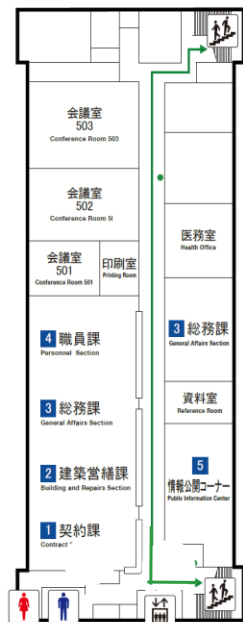

5階ご案内

避難経路
Evacuation Route →

全館ご案内

5階	総務部	1 契約課	2 建築営繕課	3 総務課
		4 職員課	5 情報公開コーナー	
	会議室			
4階	市民部	1 市民税課	2 納税課	3 資産税課
	企画部	4 情報推進課		
	議事堂	第1・2・3委員会室		
3階		庁議室		
	企画部	1 秘書広報課	2 企画政策課	3 公共施設マネジメント課
	議事堂	4 財政課	5 監査委員事務局	6 選挙管理委員会事務局
2階		1 会計課		
	市民部	2 市民課	3 保険年金課	
		総合案内 就職情報コーナー	市民相談室	市民会議室
1階	健康福祉部	1 福祉丸ごと相談窓口	2 障害福祉課	3 生活福祉課
	夜間窓口	警備室	喫茶室・売店	会議室
		田無第二庁舎連絡口		