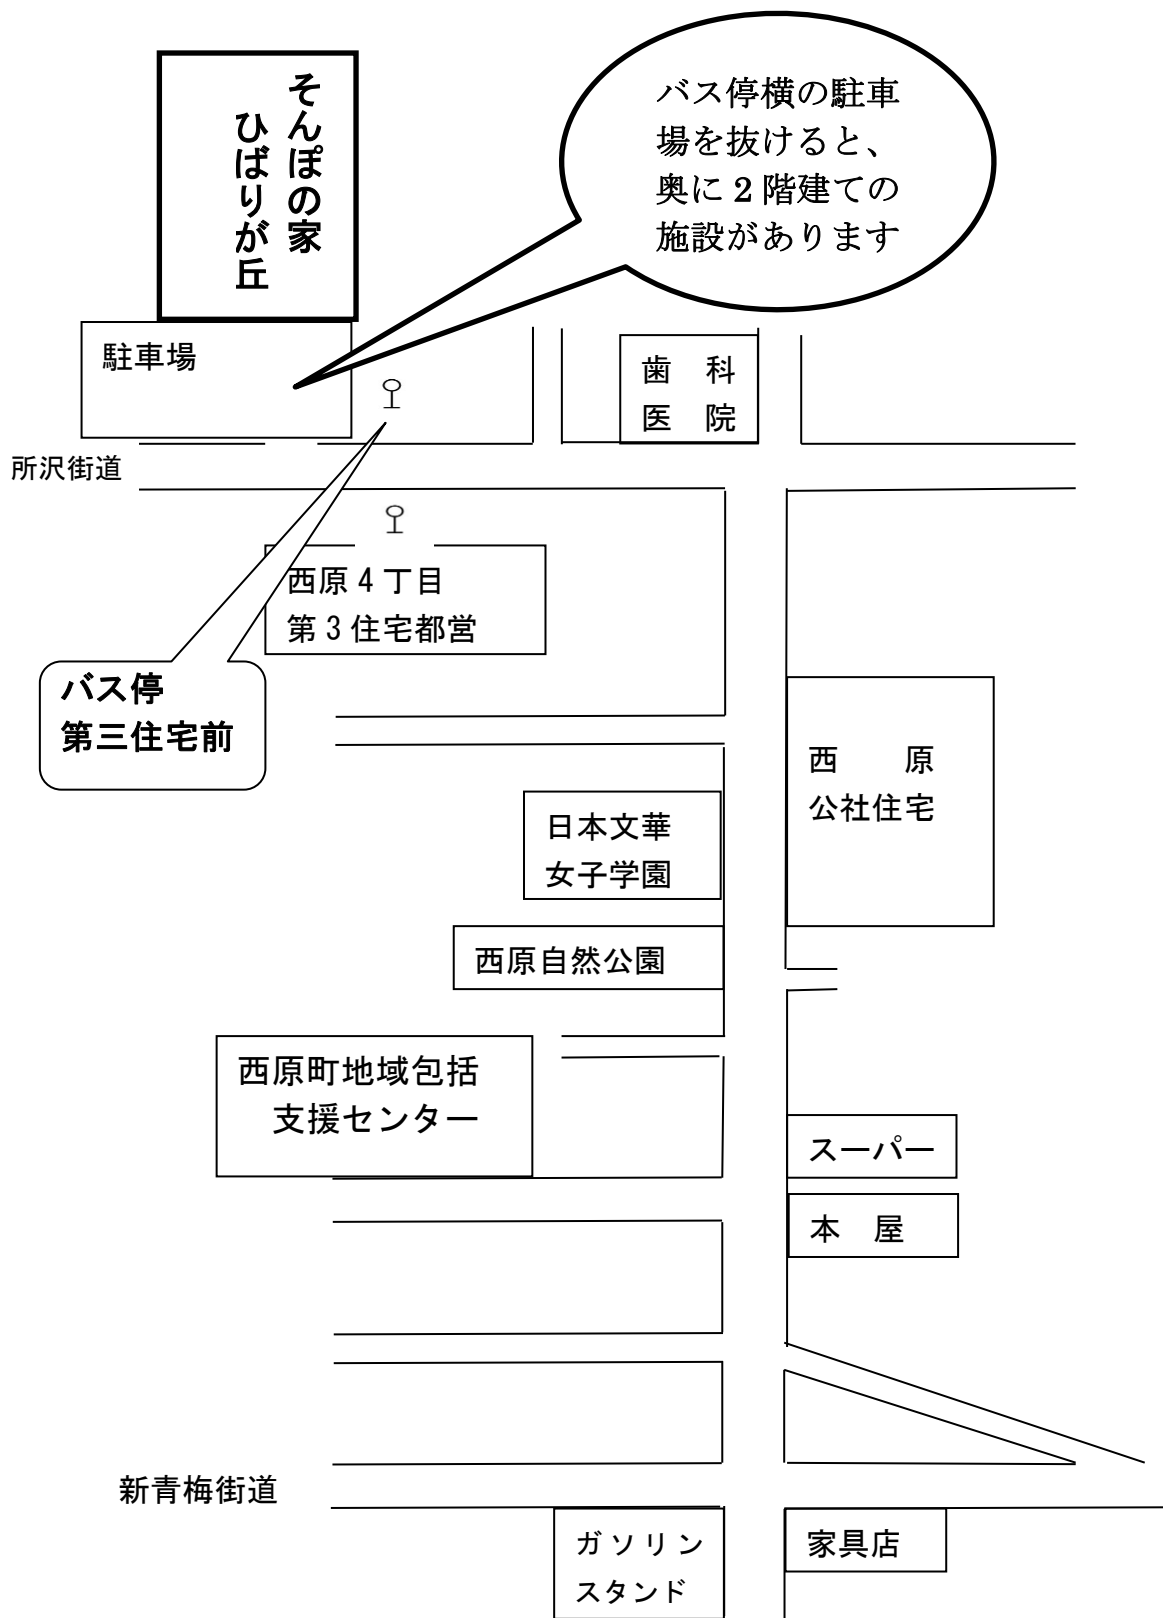

ただいまカフェ

毎月第4水曜日 14時～16時

『ただいまカフェ』はお子さんから
高齢者まで、誰もが気軽に参加できる
カフェです。

費用：100円（コーヒー、紅茶、お茶、お菓子代）

場所：西原町 5-3-12 そのぽの家（裏面の地図参照）

※イベント等に変更もあります。ご注意ください

※一緒に活動して下さるボランティアさんも募集しています！

問合せ先：西原町地域包括支援センター

042-451-8844

地域包括支援センターは65歳以上の方々と家族近隣友人関係者の相談機関です

「田無駅」か「ひばりが丘駅」から、
 西武バス『田 44・境 07』系統で、「第三住宅」バス停下車、徒歩 1 分です