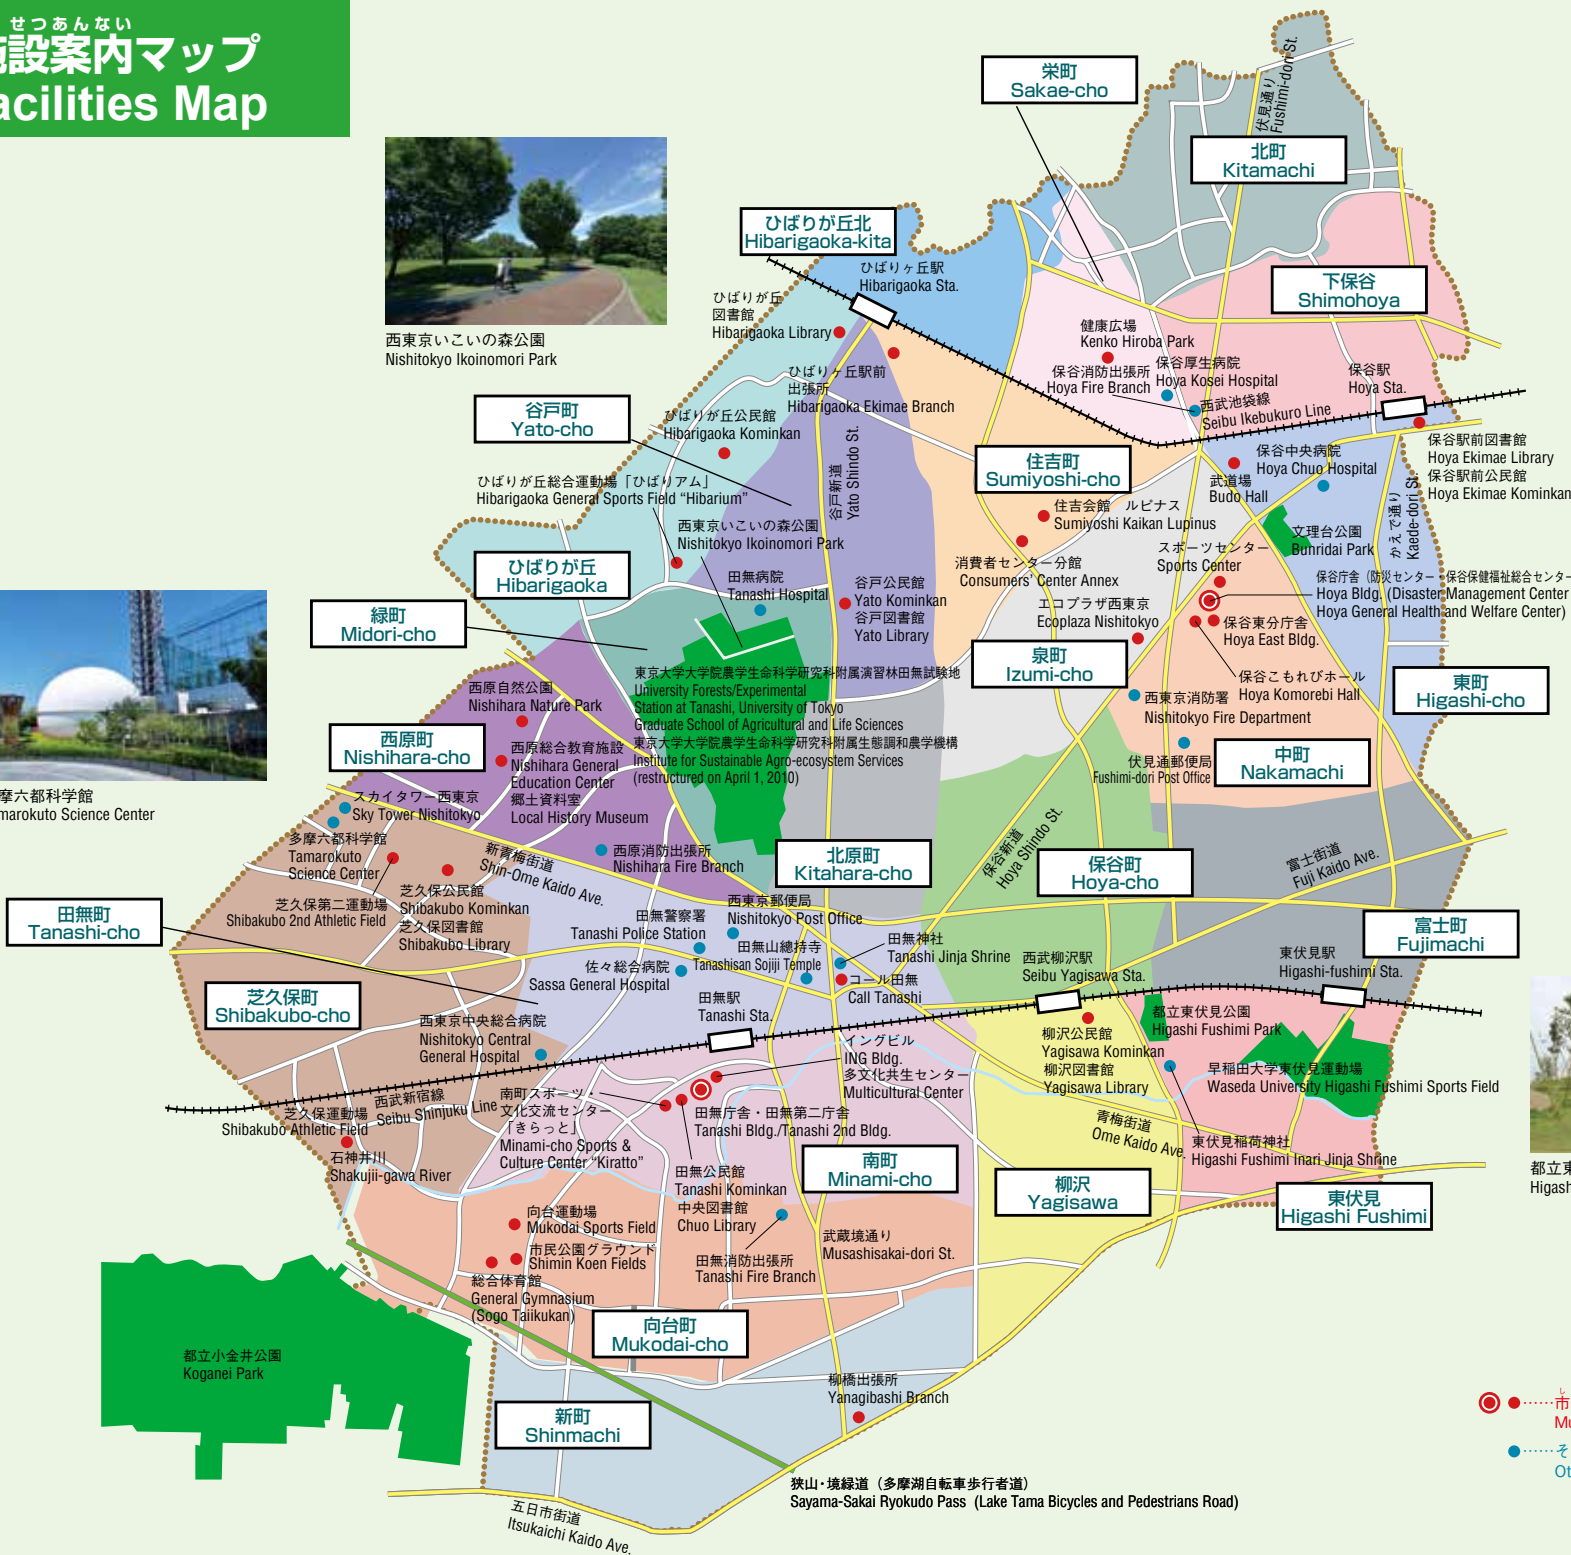

し せつ あん ない
施設案内マップ
Facilities Map

西東京いこいの森公園
 Nishitokyo Ikoinomori Park

多摩六都科学館
 Tamarokuto Science Center

保谷こもれびホール
 Hoya Komorebi Hall

都立東伏見公園
 Higashi Fushimi Park

- 市の施設
Municipal Facilities
- その他の施設
Other Facilities

狭山・境線 (多摩湖自転車歩行者道)
 Sayama-Sakai Ryokudo Pass (Lake Tama Bicycles and Pedestrians Road)