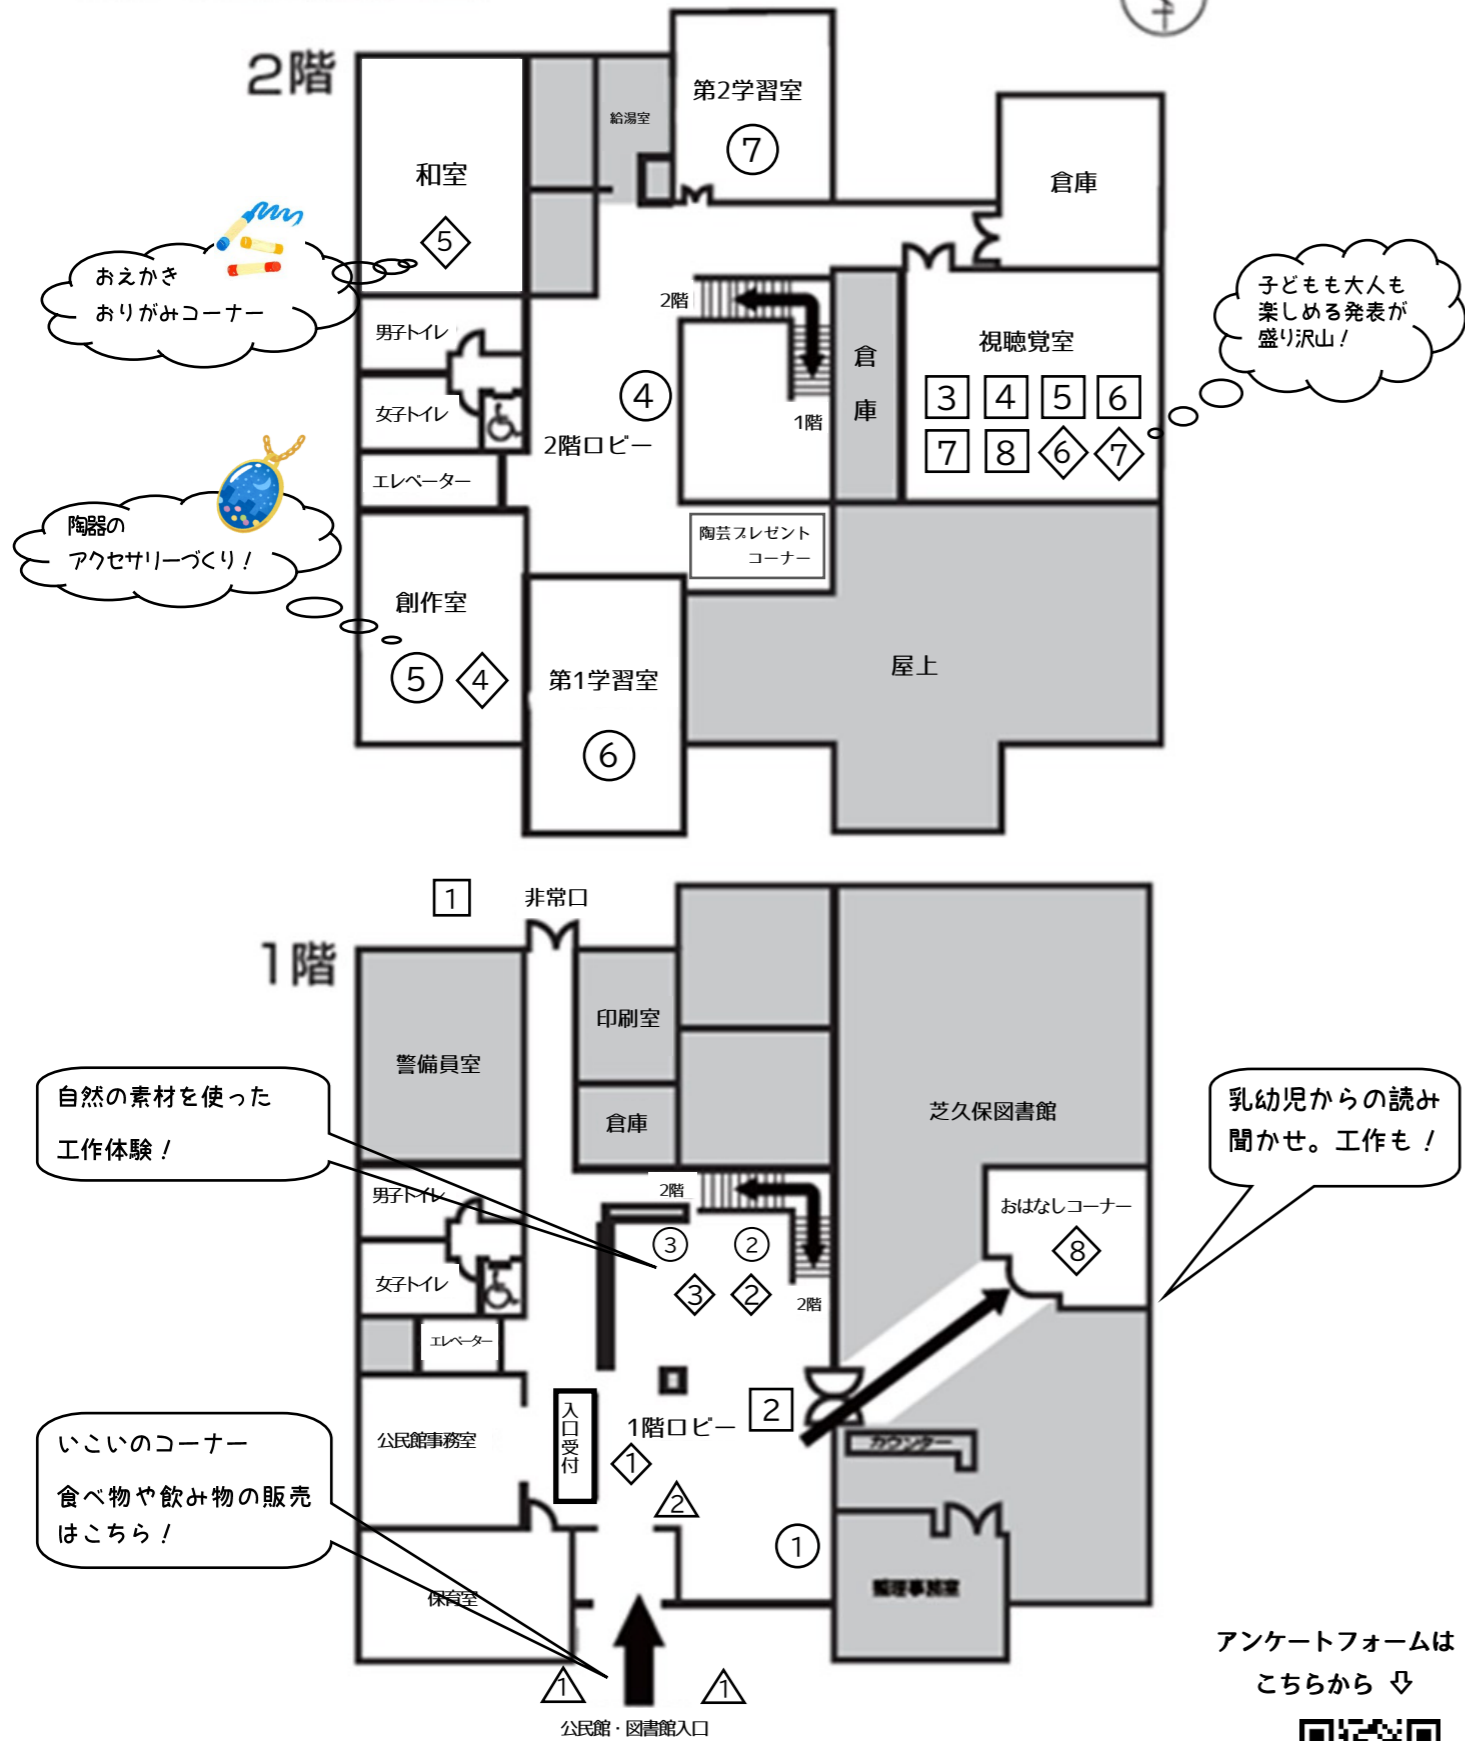

まつり会場配置図

■ アンケートのお願い ■  
 ご来場いただきありがとうございます。第41回芝久保公民館まつりはいかがでしたか？  
 よろしければアンケートにご協力をお願いいたします。(アンケートは1F受付付近記入台、またはアンケートフォームより回答可能)

アンケートフォームは  
 こちらから ↓

# 第41回 芝久保公民館まつり