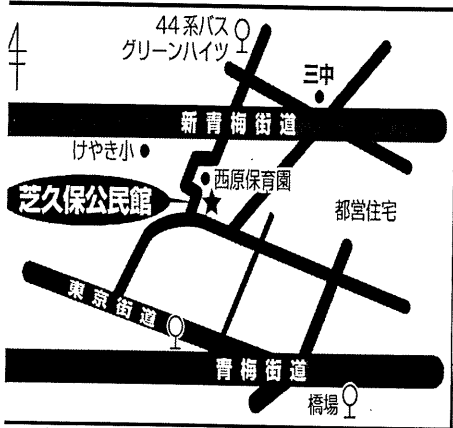

芝久保公民館案内図

西東京市芝久保町 5-4-48

TEL 042-461-9825

FAX 042-468-1881

交通

☆保谷駅から

- 保谷駅南口から西武バス「田無駅行き」にて「田無駅」下車徒歩またはバスで

☆ひばりが丘駅から

- ひばりが丘駅から西武バス「田無駅行き」(南沢5丁目経由)にて「西原グリーンハイツ前」下車徒歩10分

☆田無駅から

- 田無駅北口徒歩20分
- 田無駅北口から、はなバス「多摩六都科学館行き」にて「東京街道・科学館南」下車徒歩7分
- 田無駅北口①番乗り場から西武バス「ひばりが丘駅行き」(南沢5丁目経由)「西原グリーンハイツ前」徒歩10分
- 青梅街道 田無駅入り口バス停より関東バス「田無橋場行き」にて田無橋場下車徒歩5分
西武バス「花小金井行き」にて「橋場」下車徒歩7分