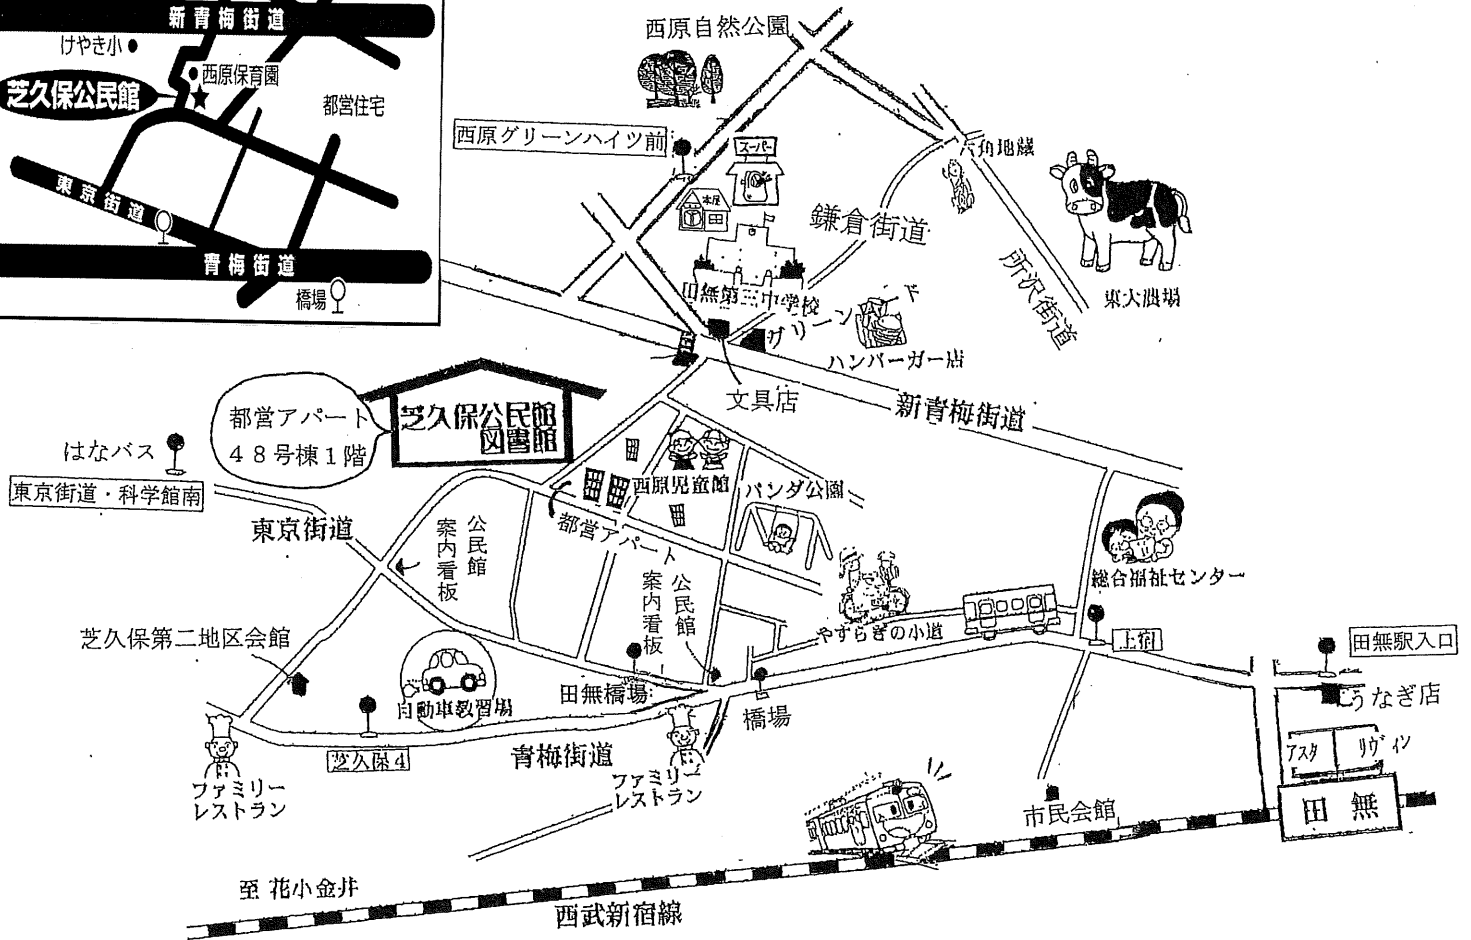

芝久保公民館案内図

西東京市芝久保町 5-4-48

TEL 042-461-9825

FAX 042-468-1881

交通

☆保谷駅から

- 保谷駅南口から西武バス「田無駅行き」にて「田無駅」下車徒歩またはバスで

☆ひばりが丘駅から

- ひばりが丘駅から西武バス「田無駅行き」(南沢5丁目経由)にて「西原グリーンハイツ前」下車徒歩10分

☆田無駅から

- 田無駅北口徒歩20分
- 田無駅北口から、はなバス「多摩六都科学館行き」にて「東京街道・科学館南」下車徒歩7分
- 田無駅北口①番乗り場から西武バス「ひばりが丘駅行き」(南沢5丁目経由)「西原グリーンハイツ前」徒歩10分
- 青梅街道 田無駅入り口バス停より関東バス「田無橋場行き」にて田無橋場下車徒歩5分
西武バス「花小金井行き」にて「橋場」下車徒歩7分