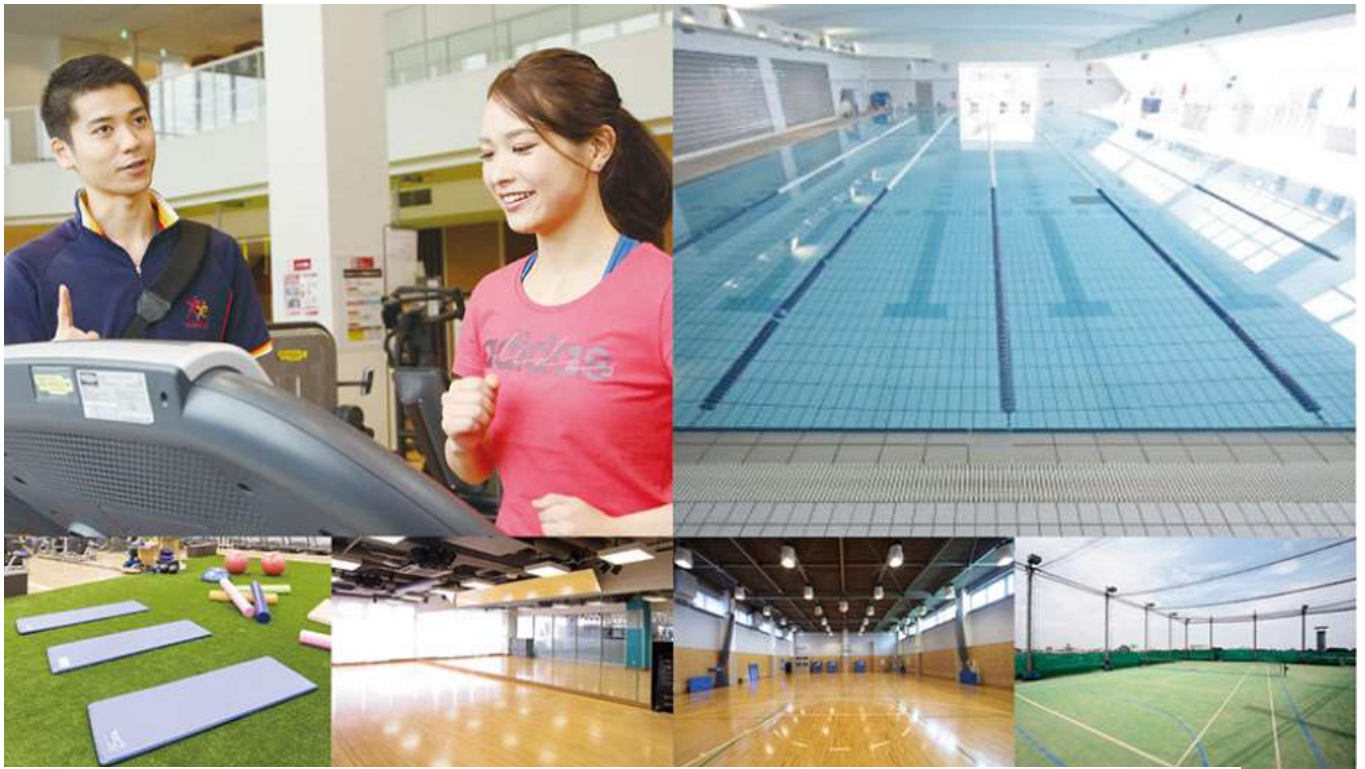

健康応援都市

西東京市

西東京市健康応援団

スポーツクラブ ルネサンスひばりが丘

わたしたちルネサンスは『生きがい創造企業』として
お客様に健康で快適なライフスタイルを提案します。

14世紀、イタリア フィレンツェを発祥とする芸術活動「ルネサンス」は、レオナルド・ダ・ヴィンチ、ミケランジェロ、ラファエロなど、気鋭の芸術家を中心とする美術・芸術の復興活動と認識されています。私たちが社名・施設名に「ルネサンス」を選んだのは、管理された社会、物質中心に偏り過ぎた社会に対する「人間性回復のための運動」を創業の精神に掲げたことに由来します。私たちのエネルギー・情熱の源泉である「健康」を、最適なかたちでお客様に提供することで理想的な社会を実現する——そんな想いを込めました。

急速に進行する少子高齢社会においては、人々にとって「健康長寿」が大きな目標となります。すべての世代のお客様に「楽しい健康づくり」をご提案し、一人ひとりの「生きがい創り」のお手伝いをさせていただきたいと願っています。

健康応援団概要

登録項目	「健康把握」「食・栄養」「運動・スポーツ」「こころ・休養」「学び・創造」
代表者氏名	遊佐 義憲
所在地（事務局）	〒202-0002 西東京市ひばりが丘北 2-8-23
連絡先	042-438-3636
健康応援活動の内容	運動講座提供、出張レッスン他