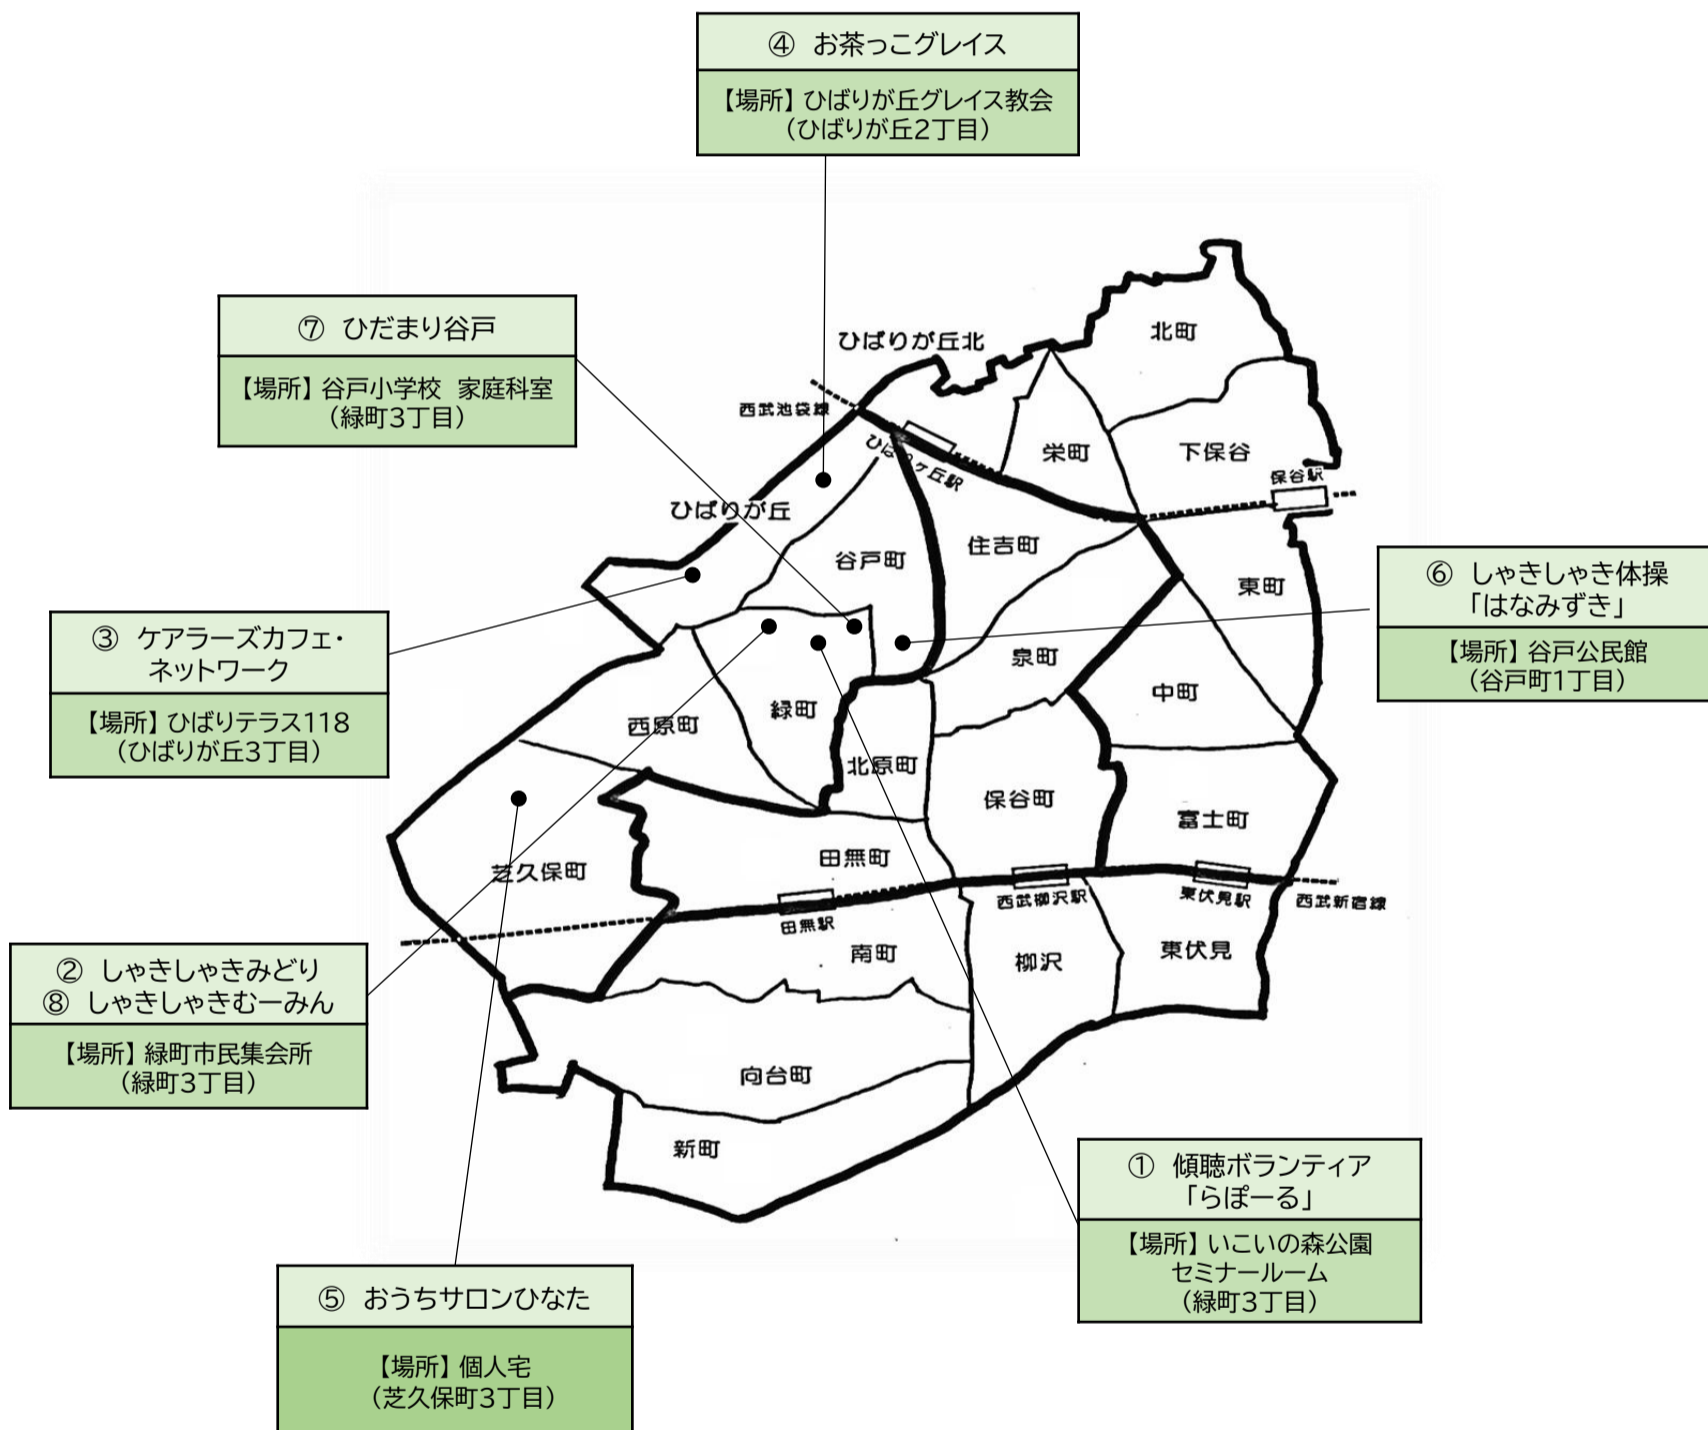

西部

谷戸町・緑町・ひばりが丘

西原町・芝久保町

南部

南町・向台町

東伏見・柳沢・新町