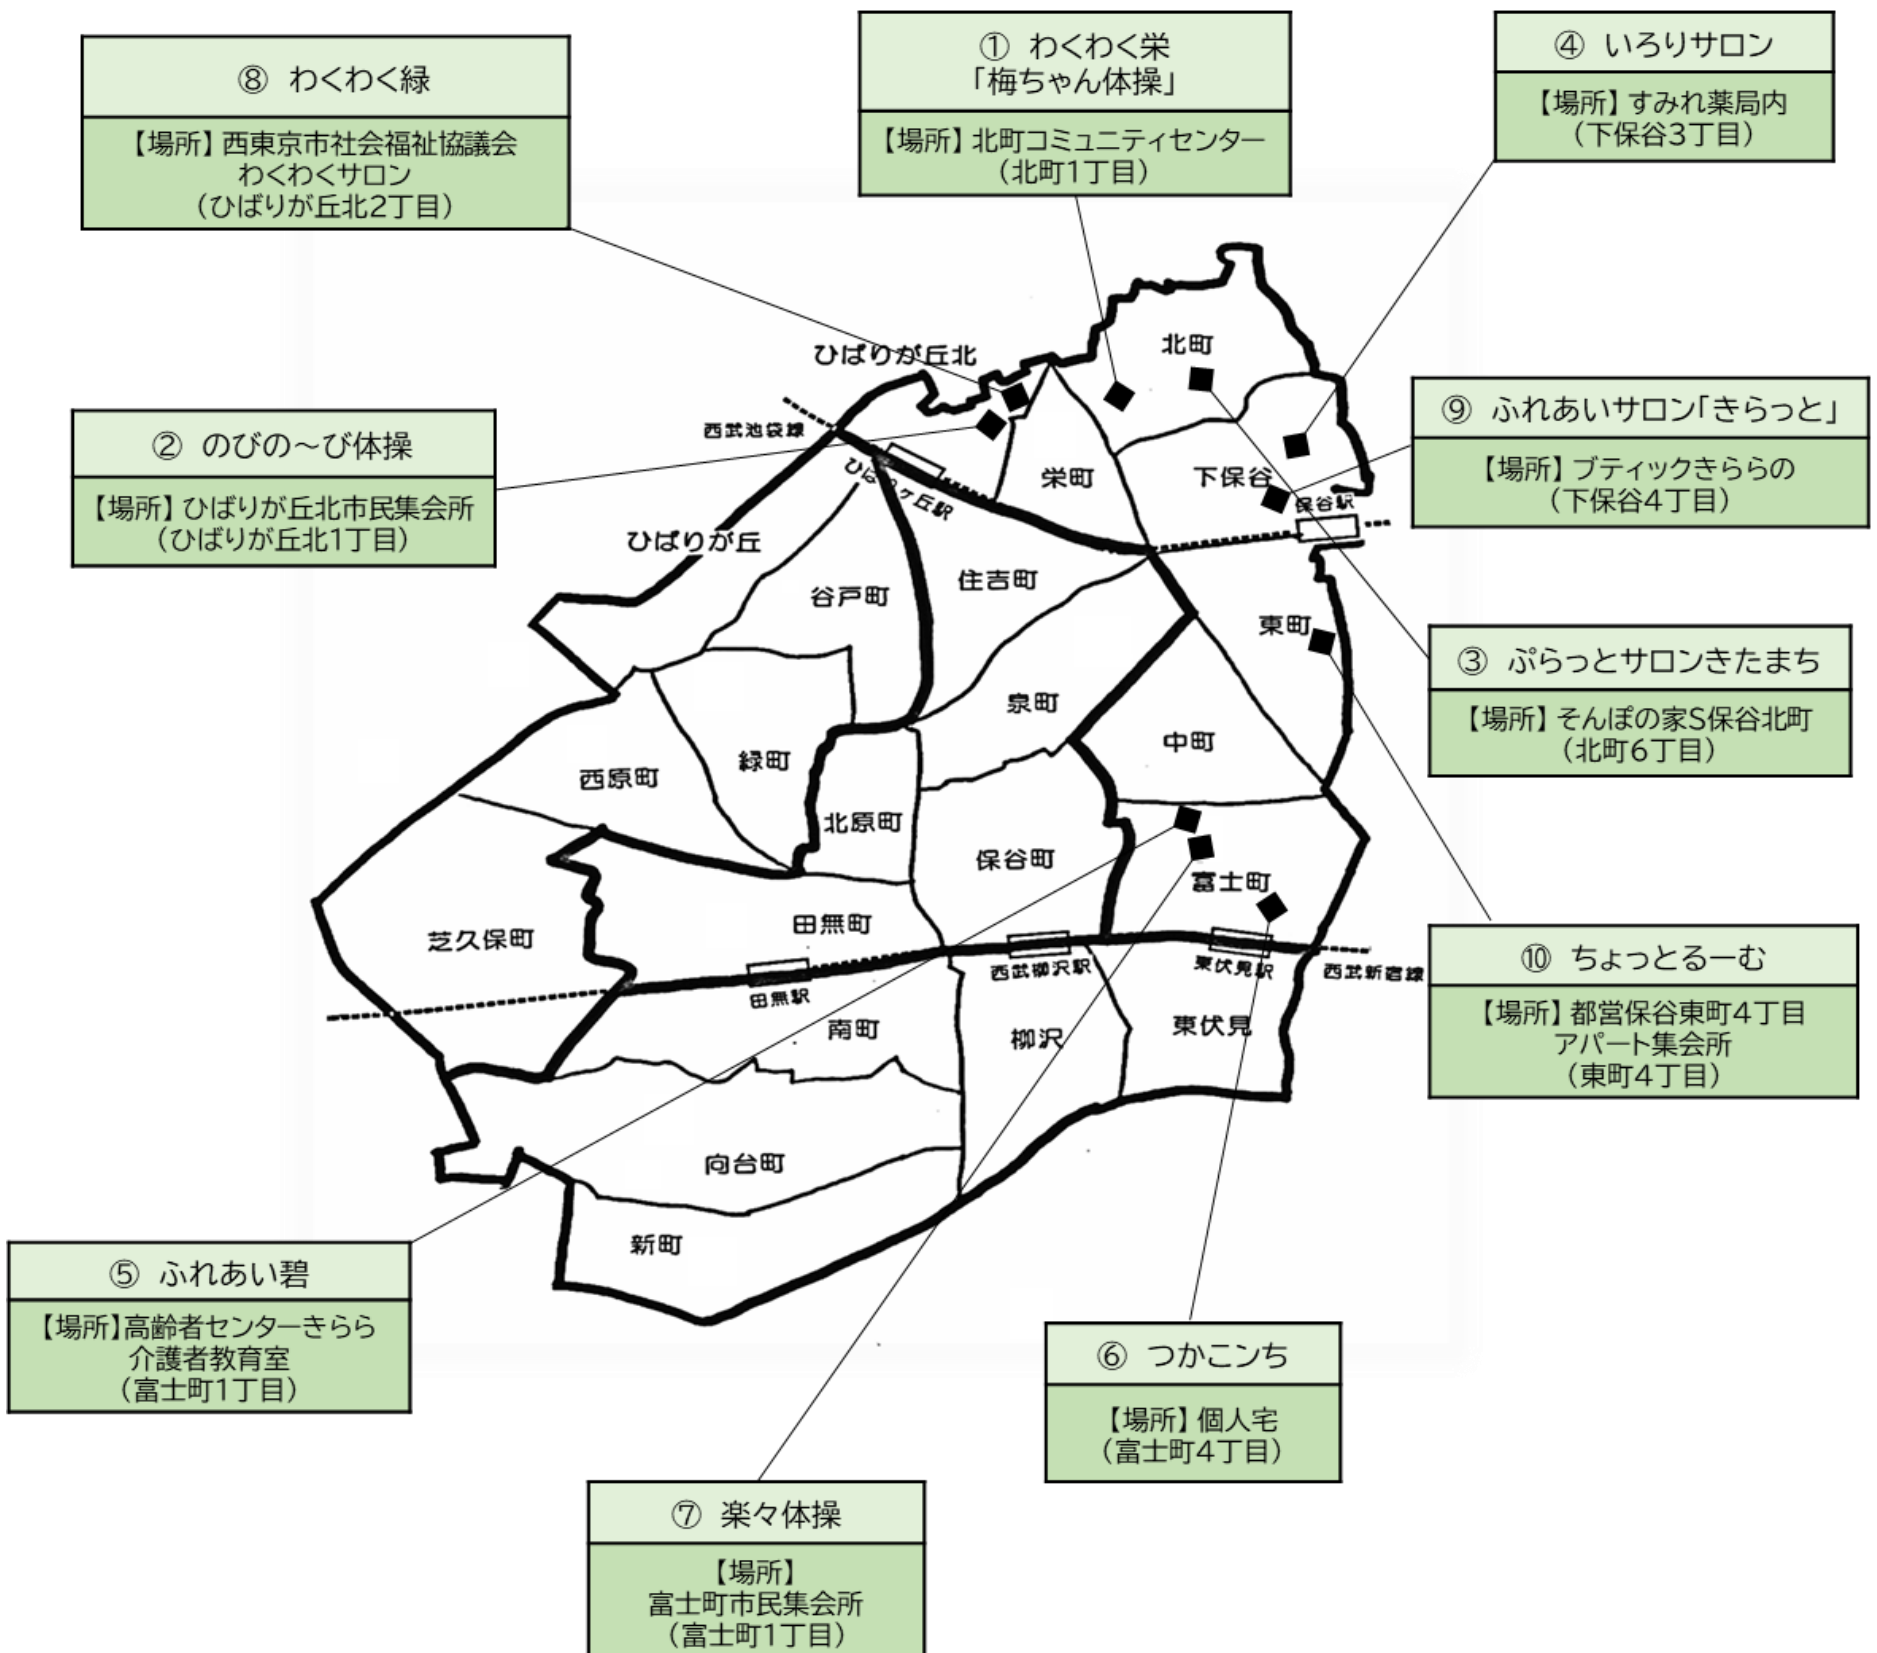

北東部

ひばりが丘北・北町・下保谷・栄町・東町・中町・富士町

西部

谷戸町・緑町・ひばりが丘・西原町・芝久保町

中部

北原町・住吉町・泉町・田無町・保谷町

南部

南町・向台町・東伏見・柳沢・新町