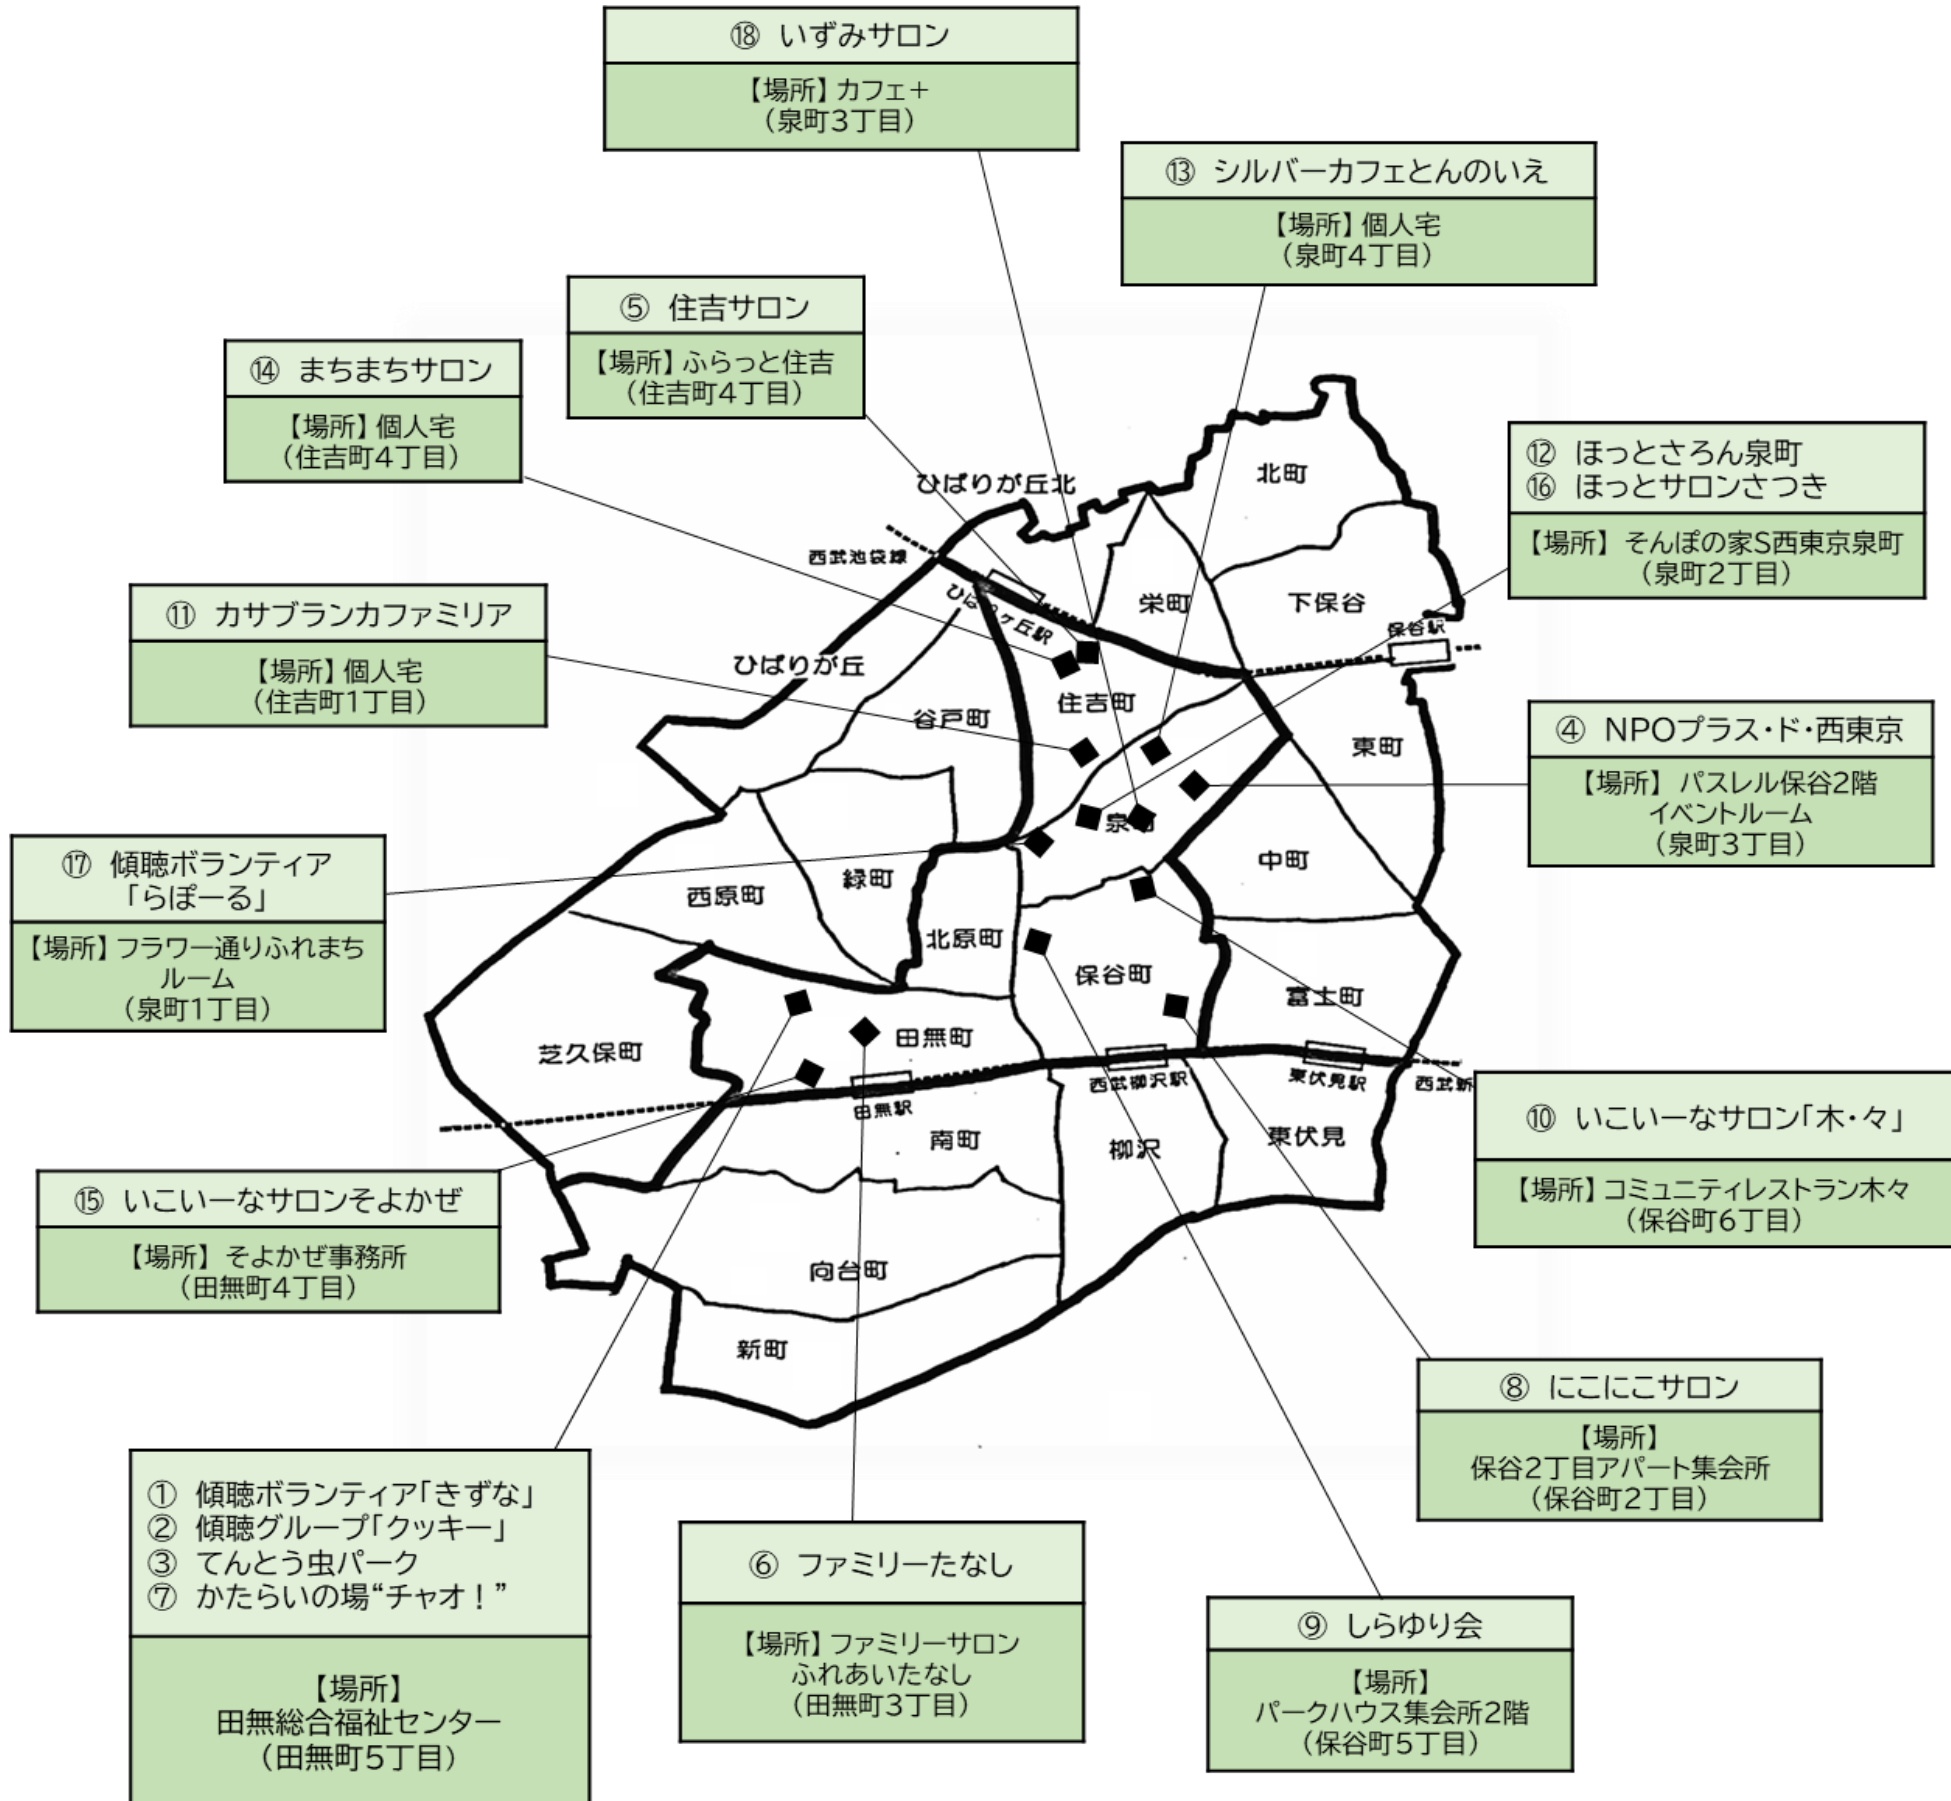

北東部

ひばりが丘北・北町・下保谷・栄町・東町・中町・富士町

西部

谷戸町・緑町・ひばりが丘・西原町・芝久保町

中部

北原町・住吉町・泉町・田無町・保谷町

南部

南町・向台町・東伏見・柳沢・新町