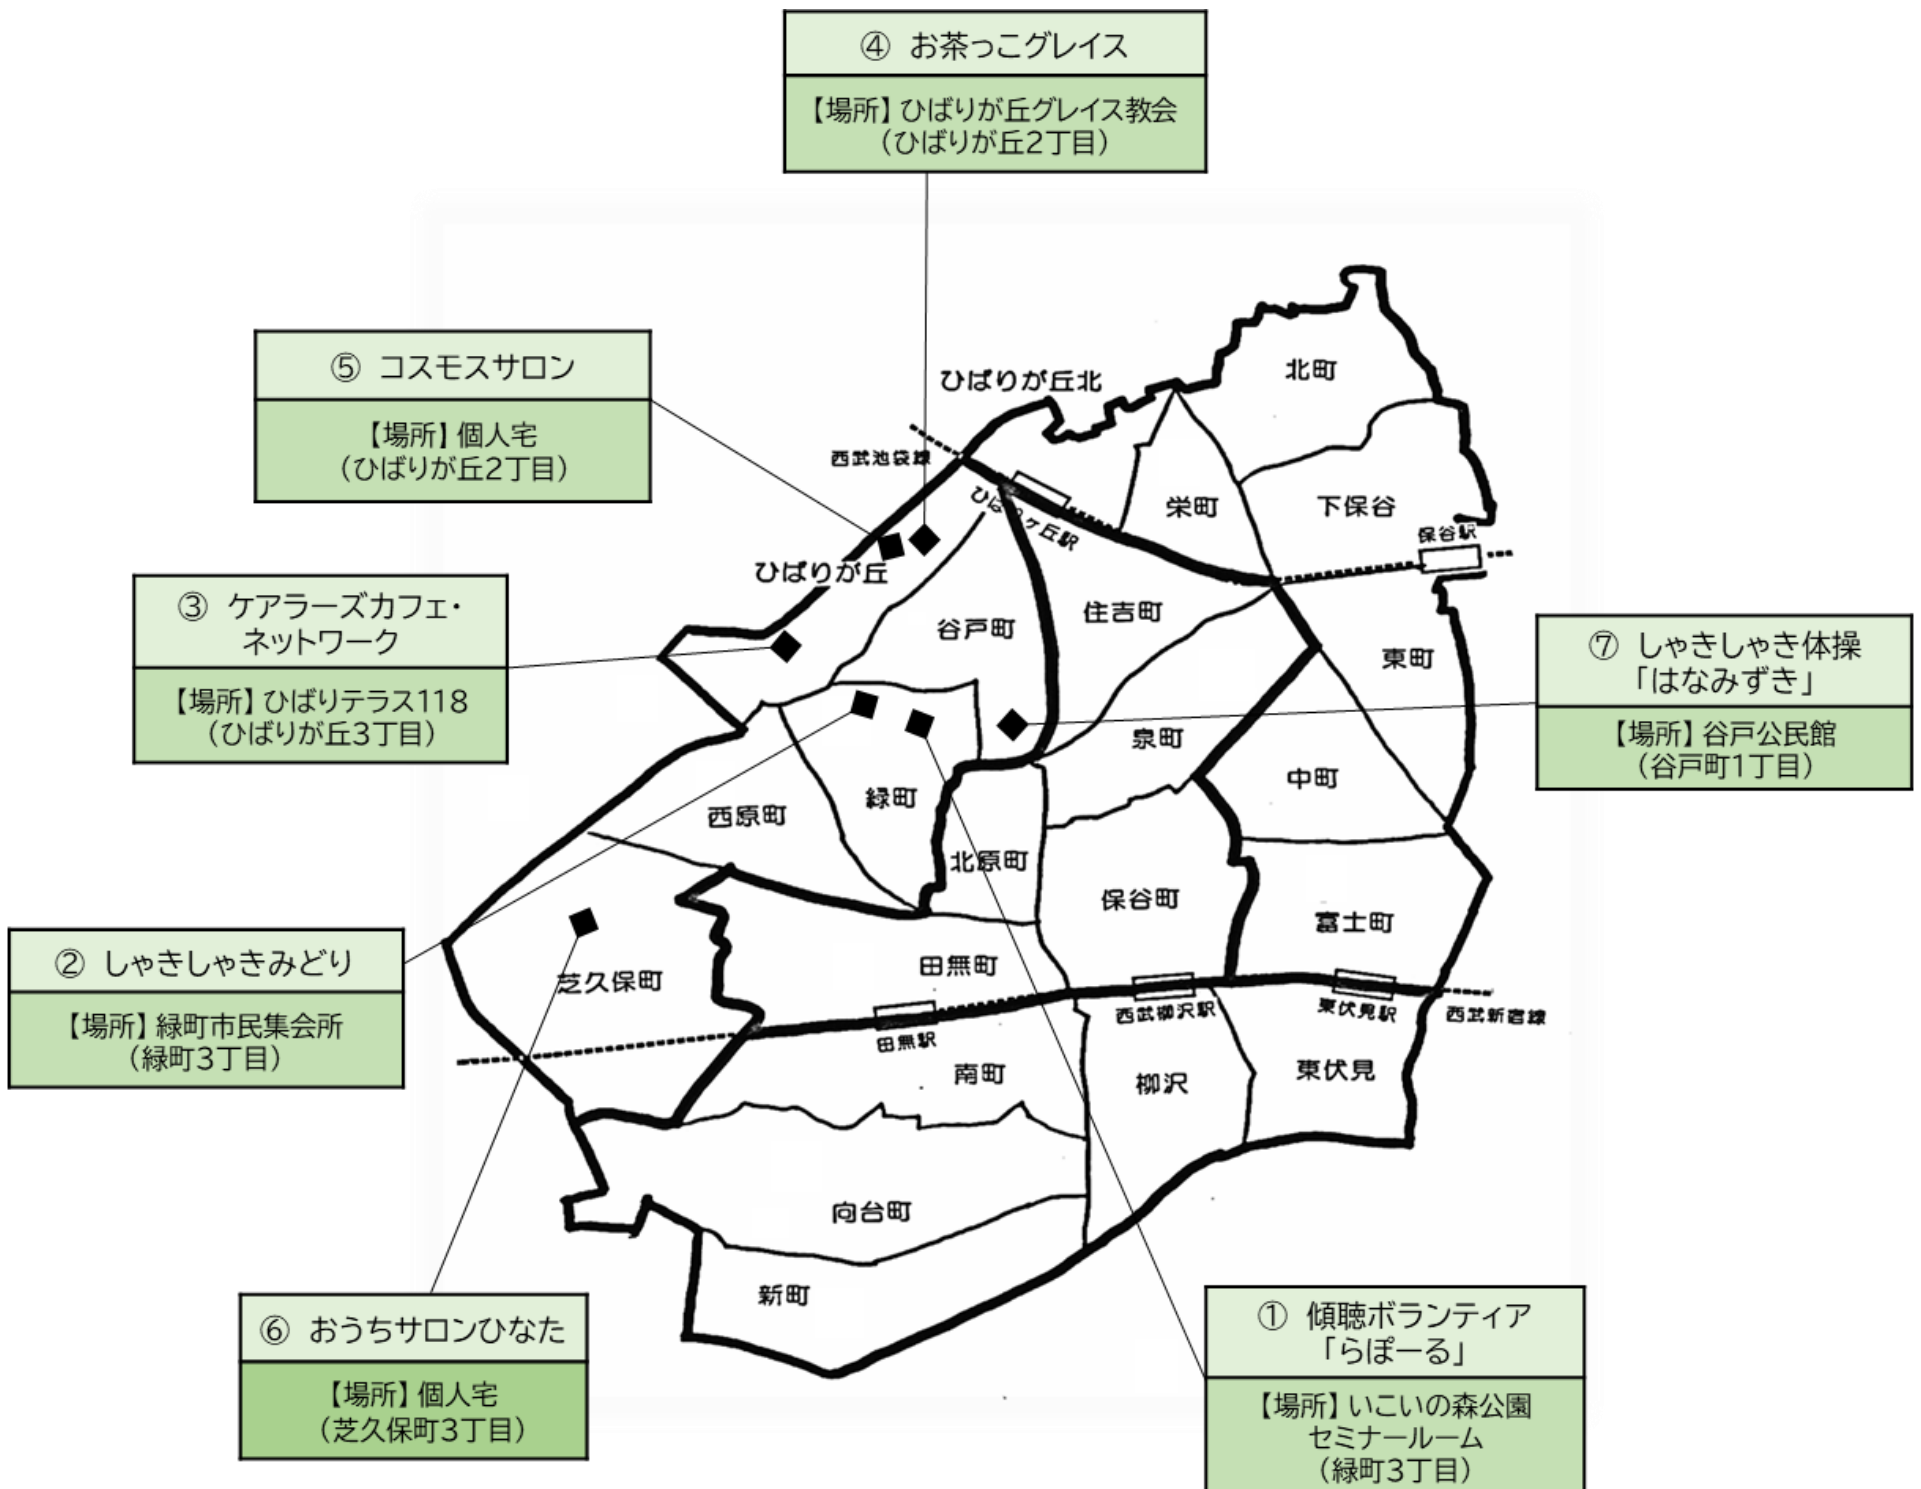

北東部

ひばりが丘北・北町・下保谷・栄町・東町・中町・富士町

西部

谷戸町・緑町・ひばりが丘・西原町・芝久保町

中部

北原町・住吉町・泉町・田無町・保谷町

南部

南町・向台町・東伏見・柳沢・新町