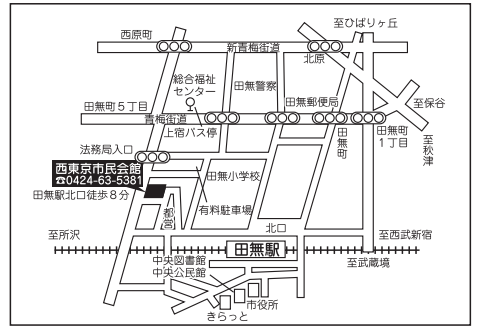

ワークショップ 午前の部10:30~ / 午後の部13:55~
「ペットボトルで動くおもちゃを作ろう!」

アニメ上映 10:00~12:00 「だるまちゃんシリーズ」ほか、
エクラアニマルのアニメをくりかえし上映

人形劇団フーク公演(公会堂) 15:20~16:00

*今回から事前申込が必要です。指定席になります。

主催・連絡先 人形劇フェスタ実行委員会
田無公民館

フーク公演の申込は、往復はがき(1世帯1通)で!!