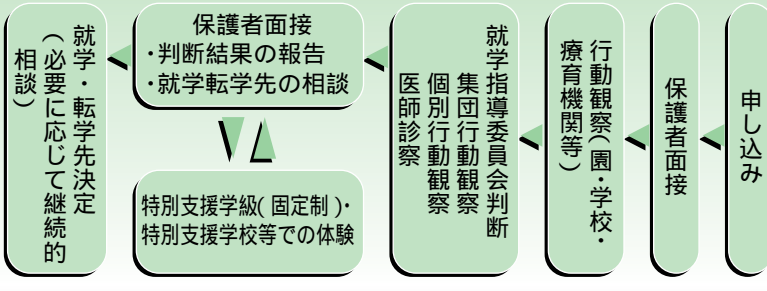

表1 就学指導委員会日程表

回	開催日時	相談申込み期限	対象予定者
第2回	平成19年 8月23日(木)	8月 2日(木)	中学校就学者と転学者
第3回	平成19年 9月27日(木)	9月 6日(木)	小学校就学者と転学者
第4回	平成19年10月25日(木)	10月 4日(木)	
第5回	平成19年11月22日(木)	11月 1日(木)	
第6回	平成19年12月20日(木)	11月29日(木)	
第7回	平成20年 1月17日(木)	12月27日(木)	

開催時間:午後1時20分~(保護者・児童・生徒)

表2 通級指導学級入級委員会日程表

回	開催日時	相談申込み期限
第3回	平成19年 9月10日(月)	8月20日(月)
第4回	平成19年10月15日(月)	9月21日(金)
第5回	平成19年11月12日(月)	10月22日(月)
第6回	平成19年12月10日(月)	11月19日(月)

~ 就学相談の流れ ~

~ 入級相談の流れ ~

**就学相談・通級指導学級入級の相談**