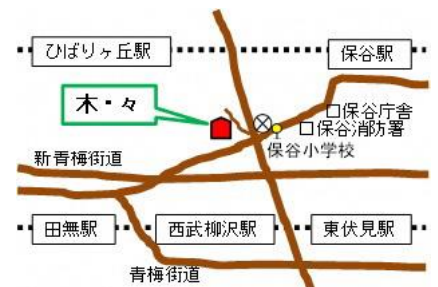

もく もく こどもしょくどう 第85回「木・々」子ども食堂

いよいよ夏休みですね
水分補給を忘れずに！
しっかり食べてしっかり寝る
元気にすごしましょう
はじめてでも大丈夫！
一人で来ても大丈夫！
おともだちに会えるかも！
(状況によりお弁当になることがあります)
(8月も子ども食堂は開店します。忘れずに来てくださいね)

メニュー
鶏の照り焼き
温野菜・ポテトサラダ
味噌汁・デザート
(みなさんからカンパを
いただいています)

日時：**7月24日(日)**
11時～13時

場所：コミュニティレストラン「木・々」
西東京市保谷町6-25-1 ☎042-425-6800

費用：**こども(18歳まで)無料(ただ)**

第86回木・々子ども食堂は8月28日(日)を予定しています

木・々子ども食堂は、食を通じて地域の子どものコミュニティづくりを進めるために始めました。地域のみなさまのカンパ等ご協力もいただいております。みなさまのご参加をお待ちしております。