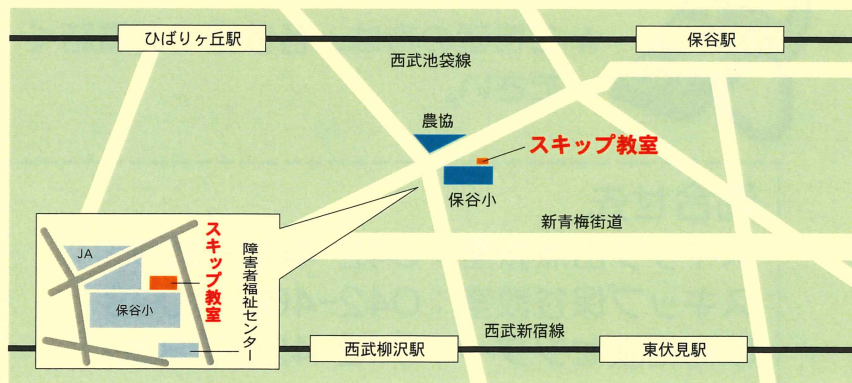

## 場所はどこにあるの？

スキップ教室は2カ所あります。

### スキップ田無教室（西原総合教育施設3階）

所在地 西原町4-5-6 / 電話 042-468-0195

西武新宿線田無駅北口より南沢5丁目経由ひばりヶ丘駅行きバスで西原グリーンハイツ下車

### スキップ保谷教室（保谷小学校の北側別棟）

所在地 保谷町1-3-35 / 電話 042-468-1093

# スキップ教室の ごあんない

西東京市教育相談センター