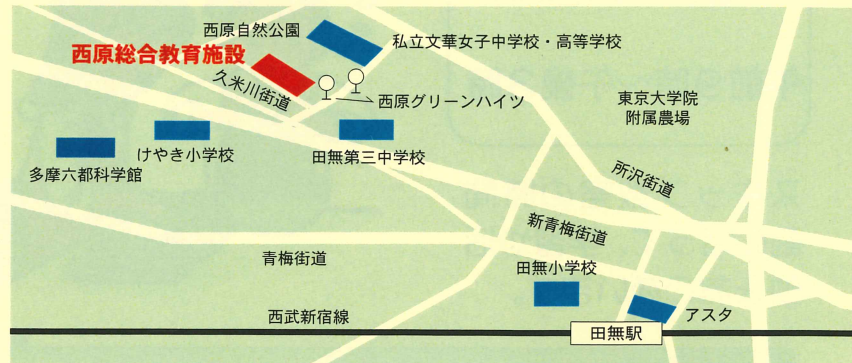

## 場所はどこにあるの？

スキップ教室は2カ所あります。

### スキップ田無教室（西原総合教育施設3階）

所在地 西原町4-5-6 / 電話 042-468-0195

西武新宿線田無駅北口より南沢5丁目経由ひばりヶ丘駅行きバスで西原グリーンハイツ下車

### スキップ保谷教室（保谷小学校の北側別棟）

所在地 保谷町1-3-35 / 電話 042-468-1093