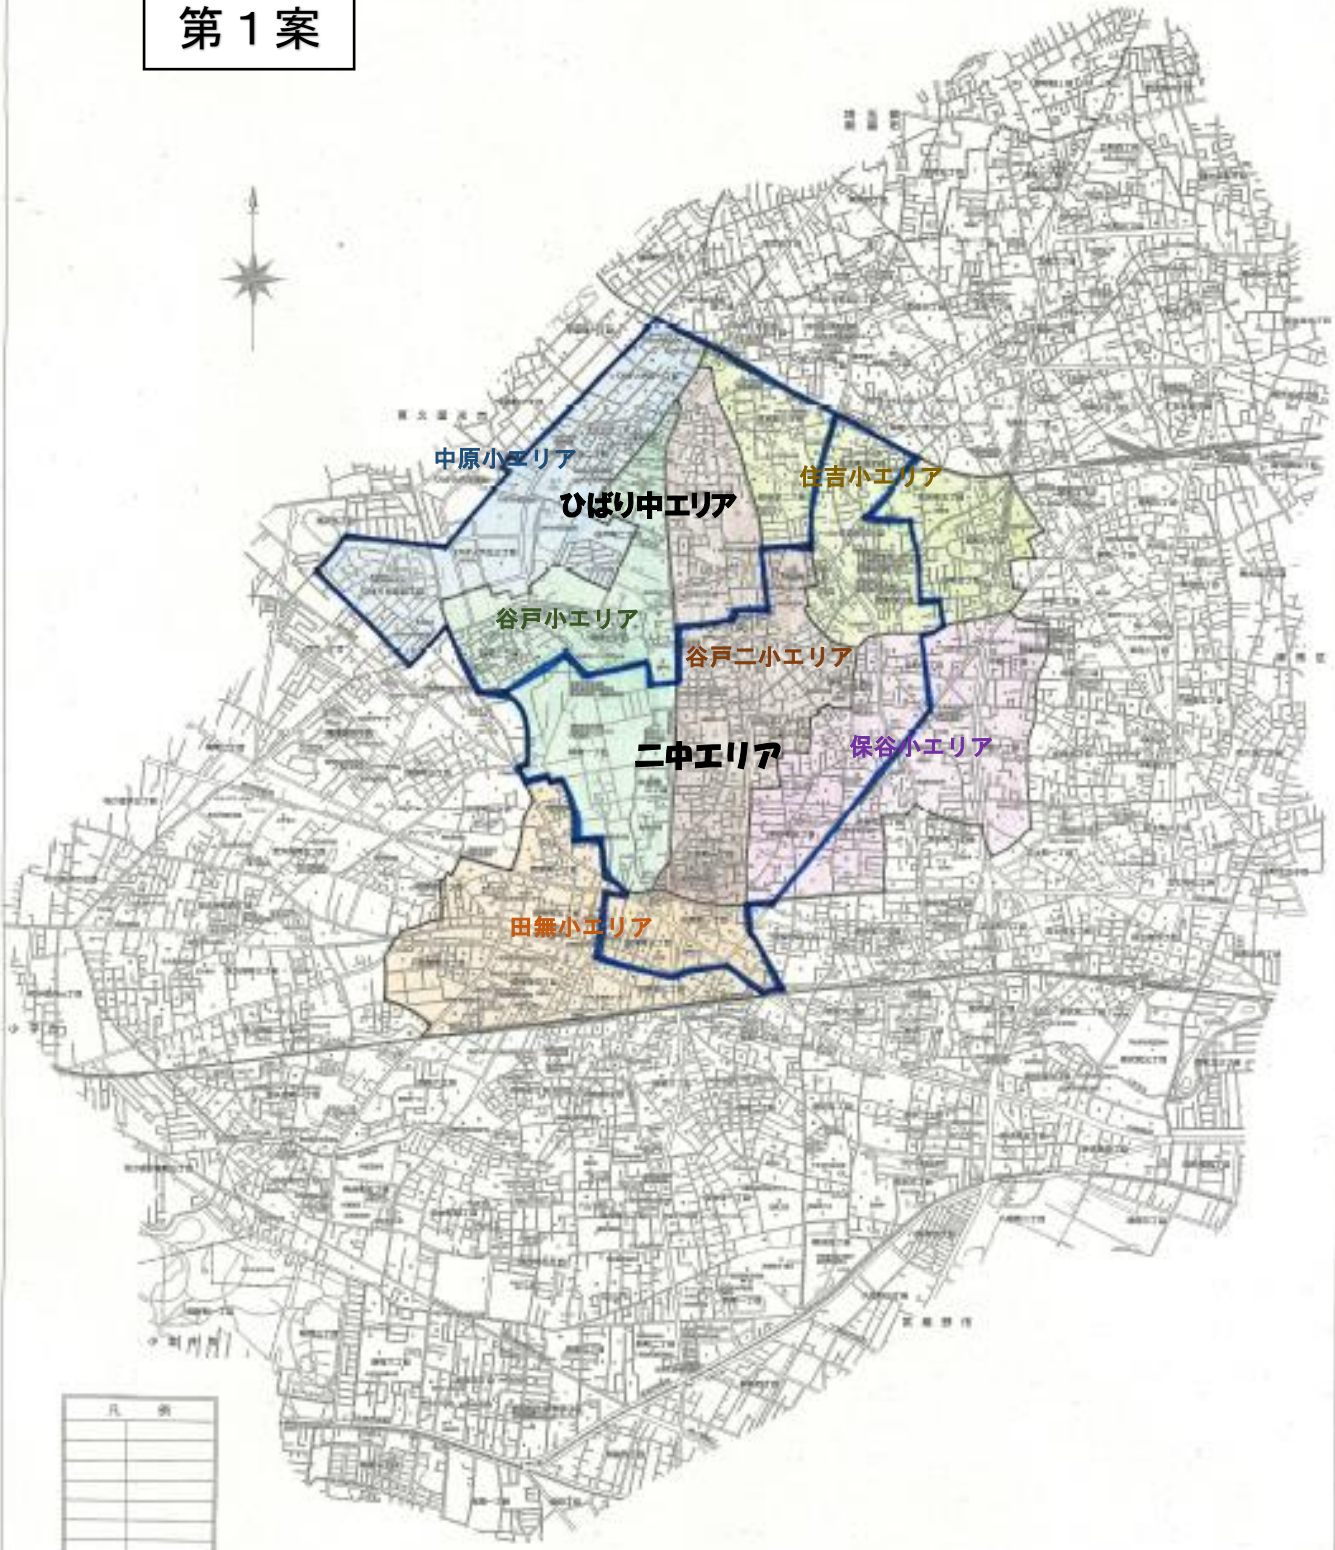

ひばり中・田無二中エリアと周辺小学校エリアとの重ね図（イメージ）

第1案

| 凡 例 |
|-----|
| |
| |
| |
| |
| |
| |
| |
| |

1:20,000

ひばり中・田無二中エリアと周辺小学校エリアとの重ね図（イメージ）

第2案

| 凡例 |
|----|
| |
| |
| |
| |
| |
| |
| |
| |

1:25,000