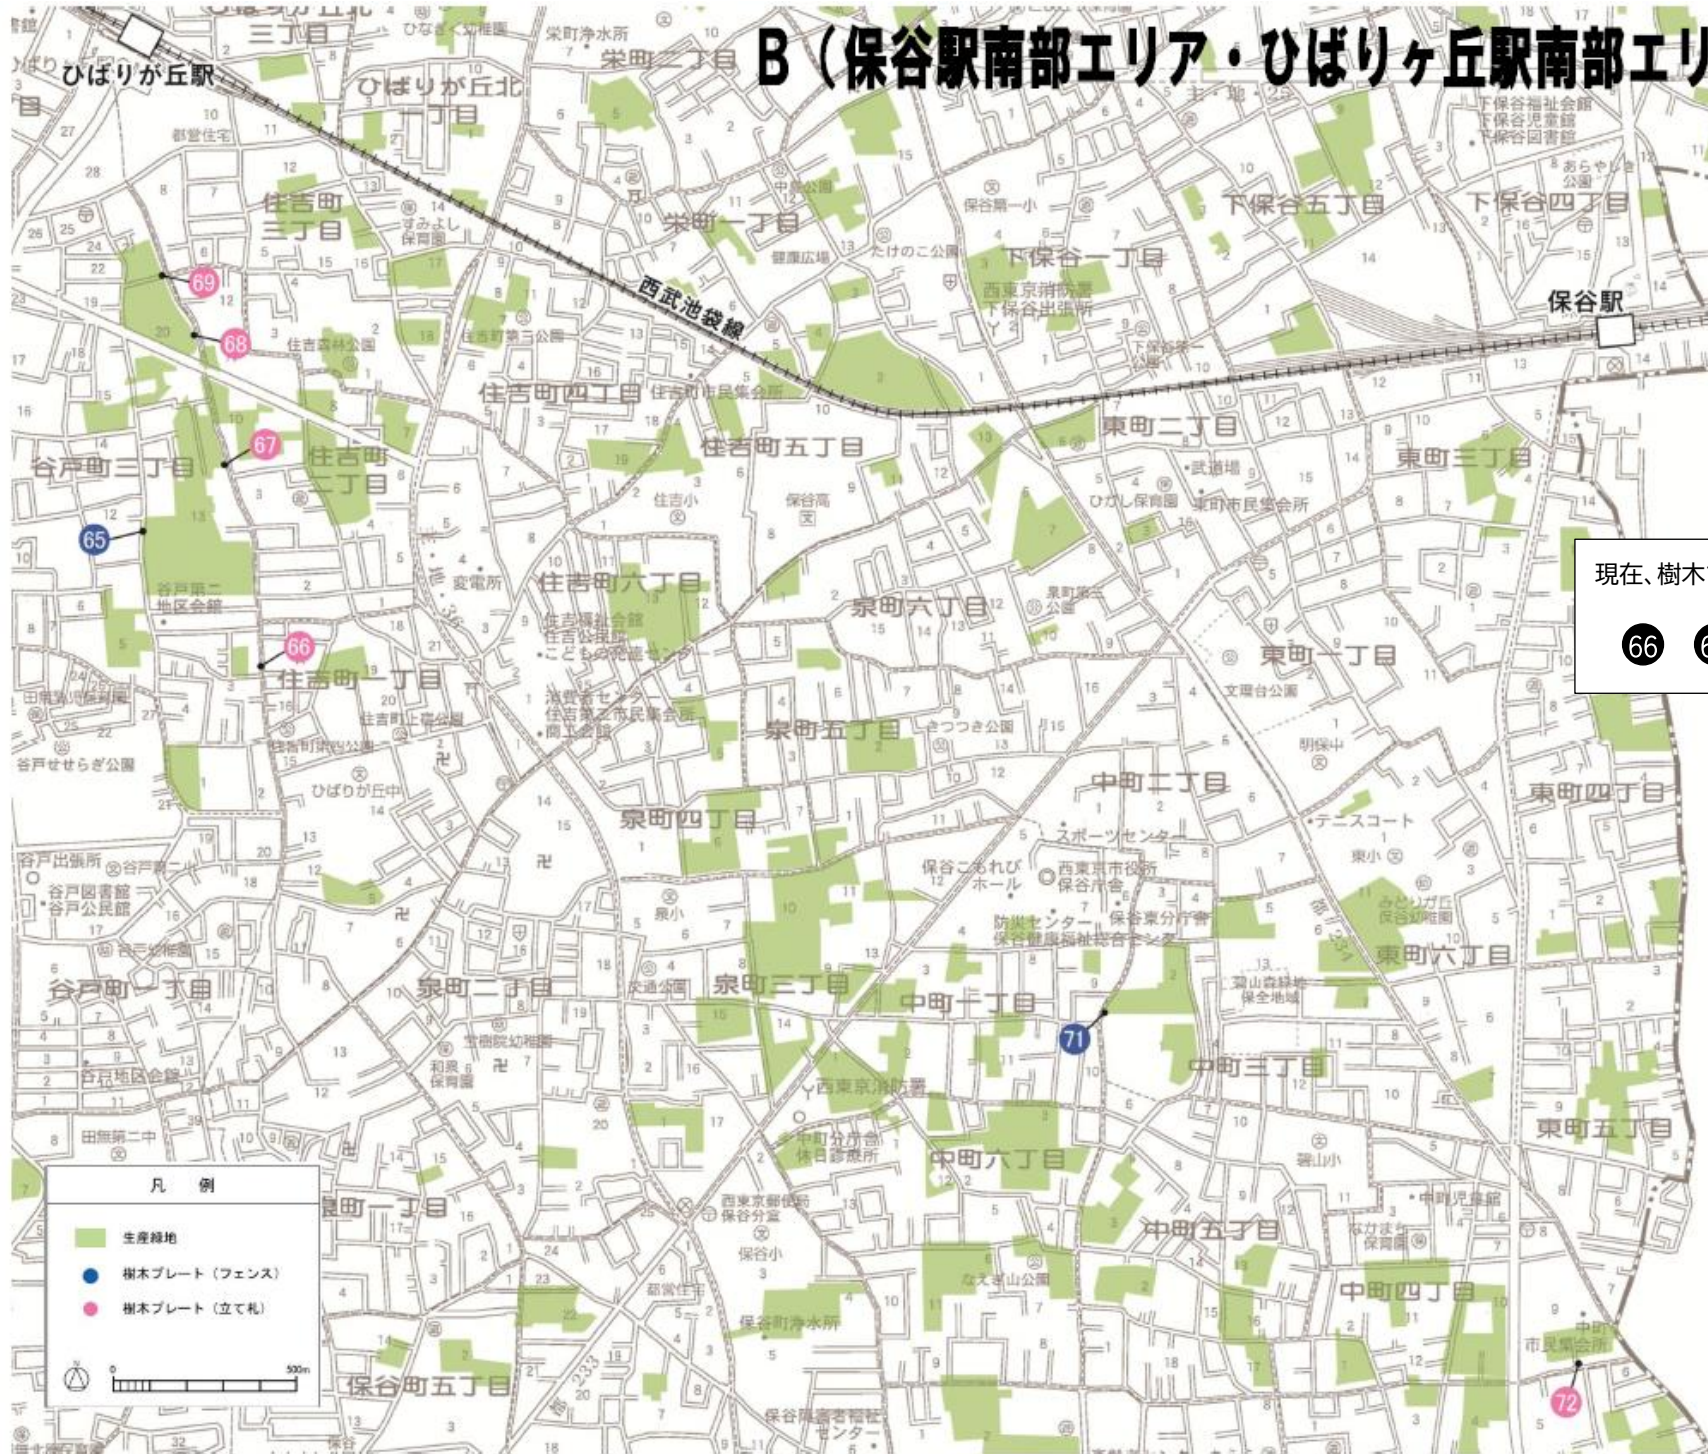

# B (保谷駅南部エリア・ひばりが丘駅南部エリア)

現在、樹木プレートを設置していない場所番号

66 67

凡例

- 生産緑地
- 樹木プレート (フェンス)
- 樹木プレート (立て札)

0 500m

# C (田無駅北部エリア)

現在、樹木プレートを設置していない場所番号

54 58

凡例

- 生産緑地
- 樹木プレート (フェンス)
- 樹木プレート (立て札)

0 500m

現在、樹木プレートを設置していない場所番号

⑥ ⑩ ⑭ ⑰ ⑲ ⑳

㉑ ㉓ ㉕ ㉗ ㉙ ㉚

# D (田無駅南部エリア)

凡 例

- 生産緑地
- 樹木プレート (フェンス)
- 樹木プレート (立て札)

0 500m